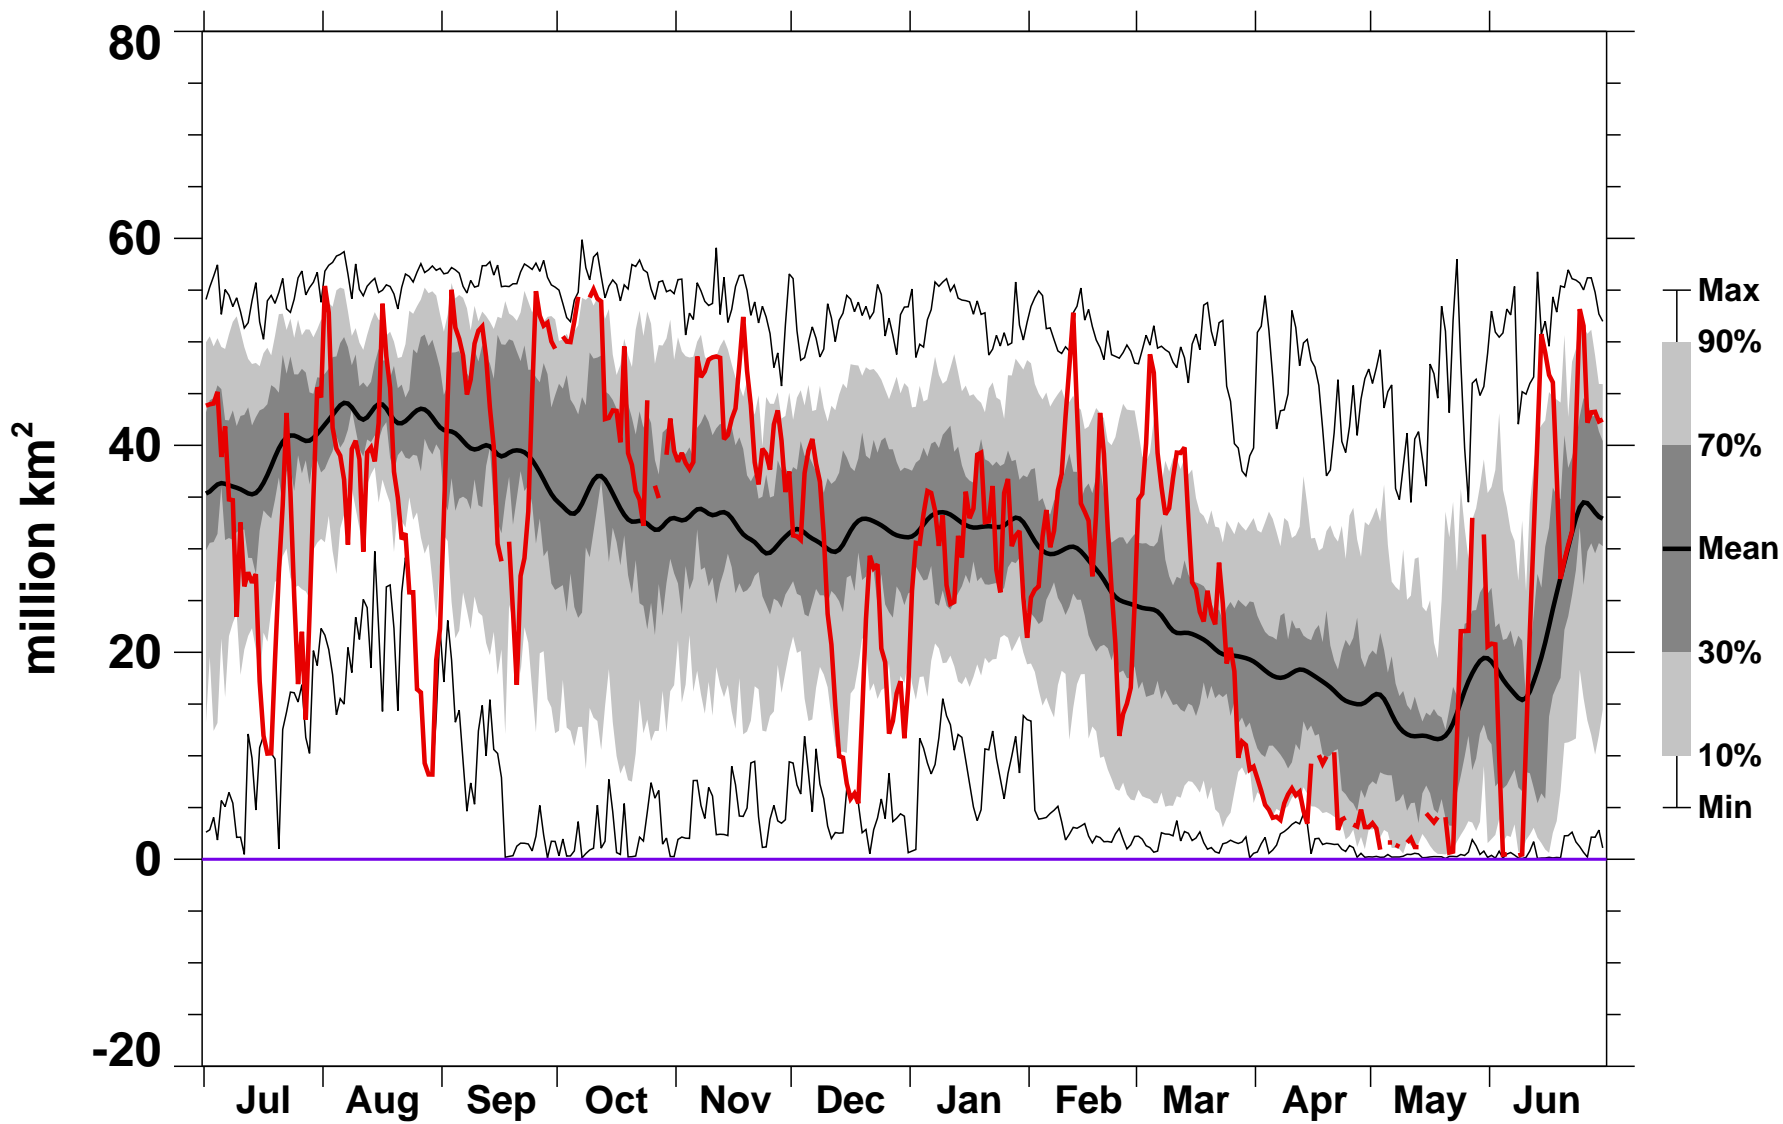

NH Vortex Area 360 K MERRA2

1978/1979–2022/2023

2009/2010

P. Newman (NASA), L. Lait (SSAI), S. Pawson (NASA)

2023-07-05T06:29:51Z