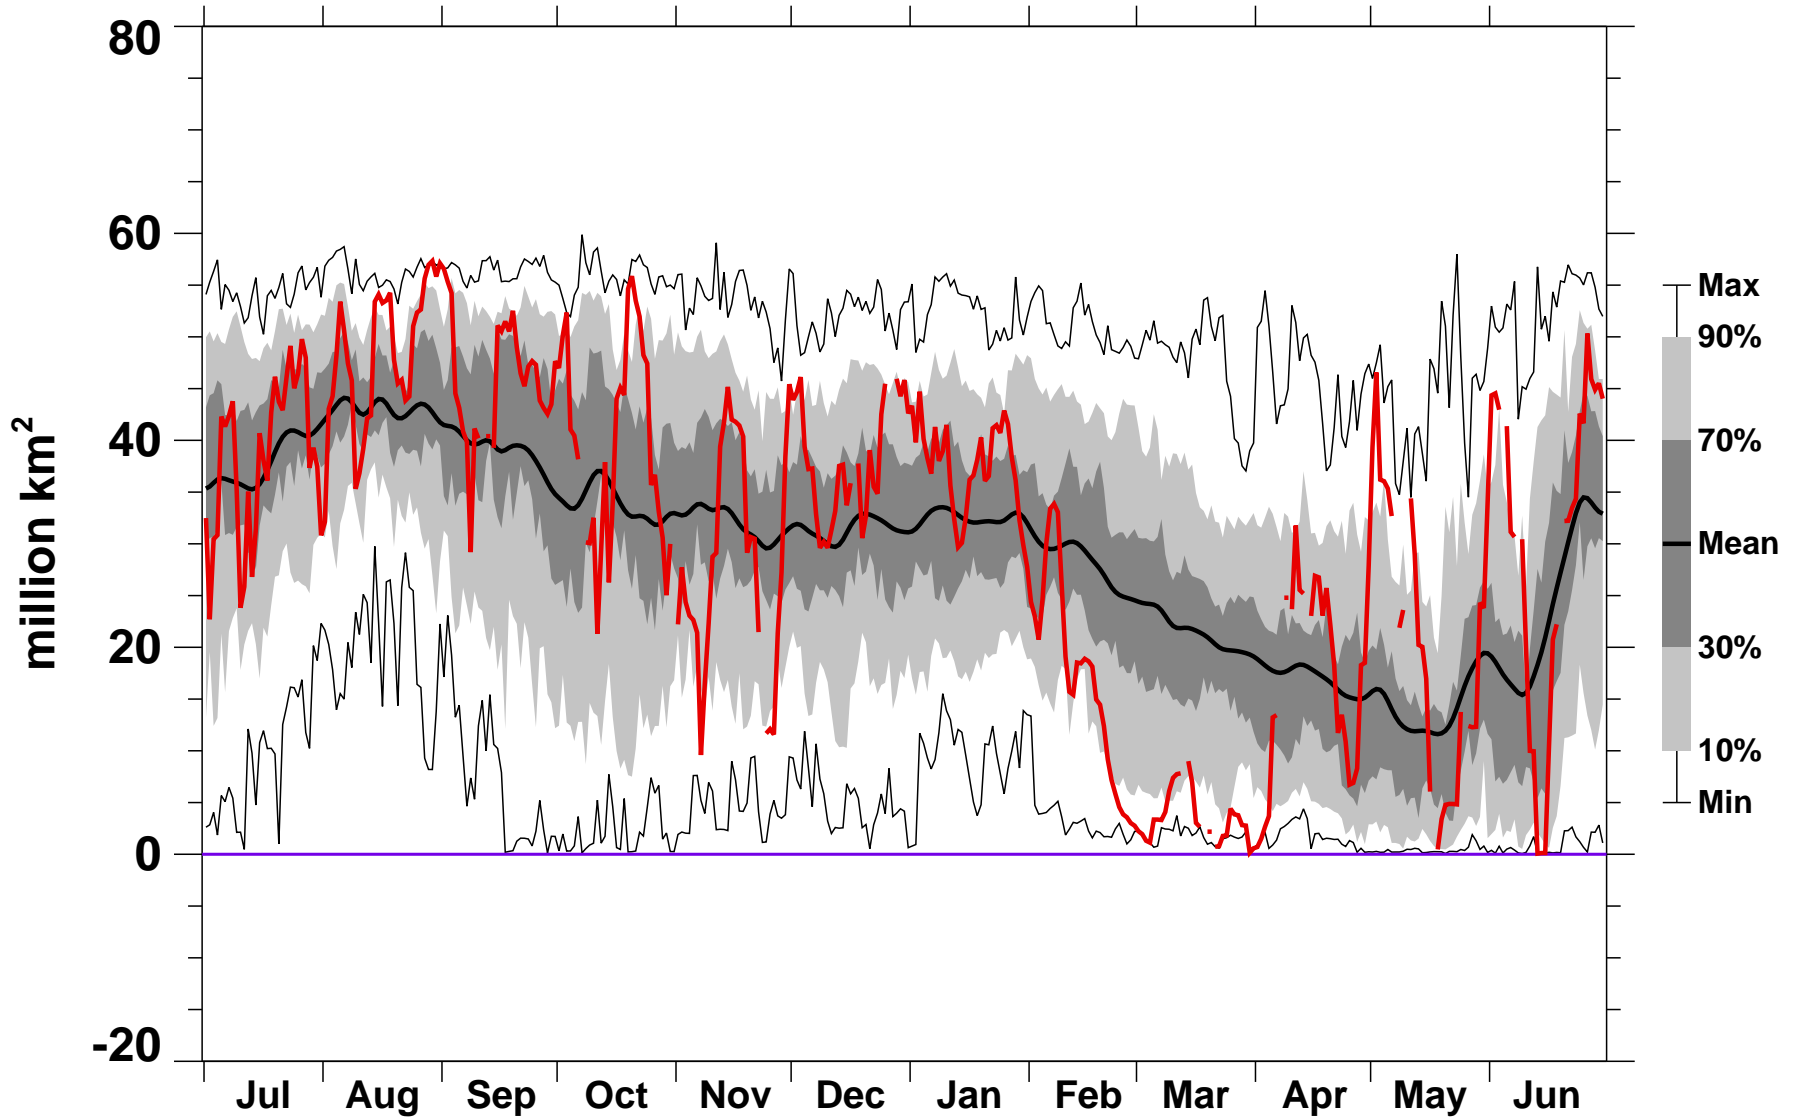

NH Vortex Area 360 K MERRA2

1978/1979–2022/2023

2008/2009

P. Newman (NASA), L. Lait (SSAI), S. Pawson (NASA)

2023-07-05T06:31:02Z