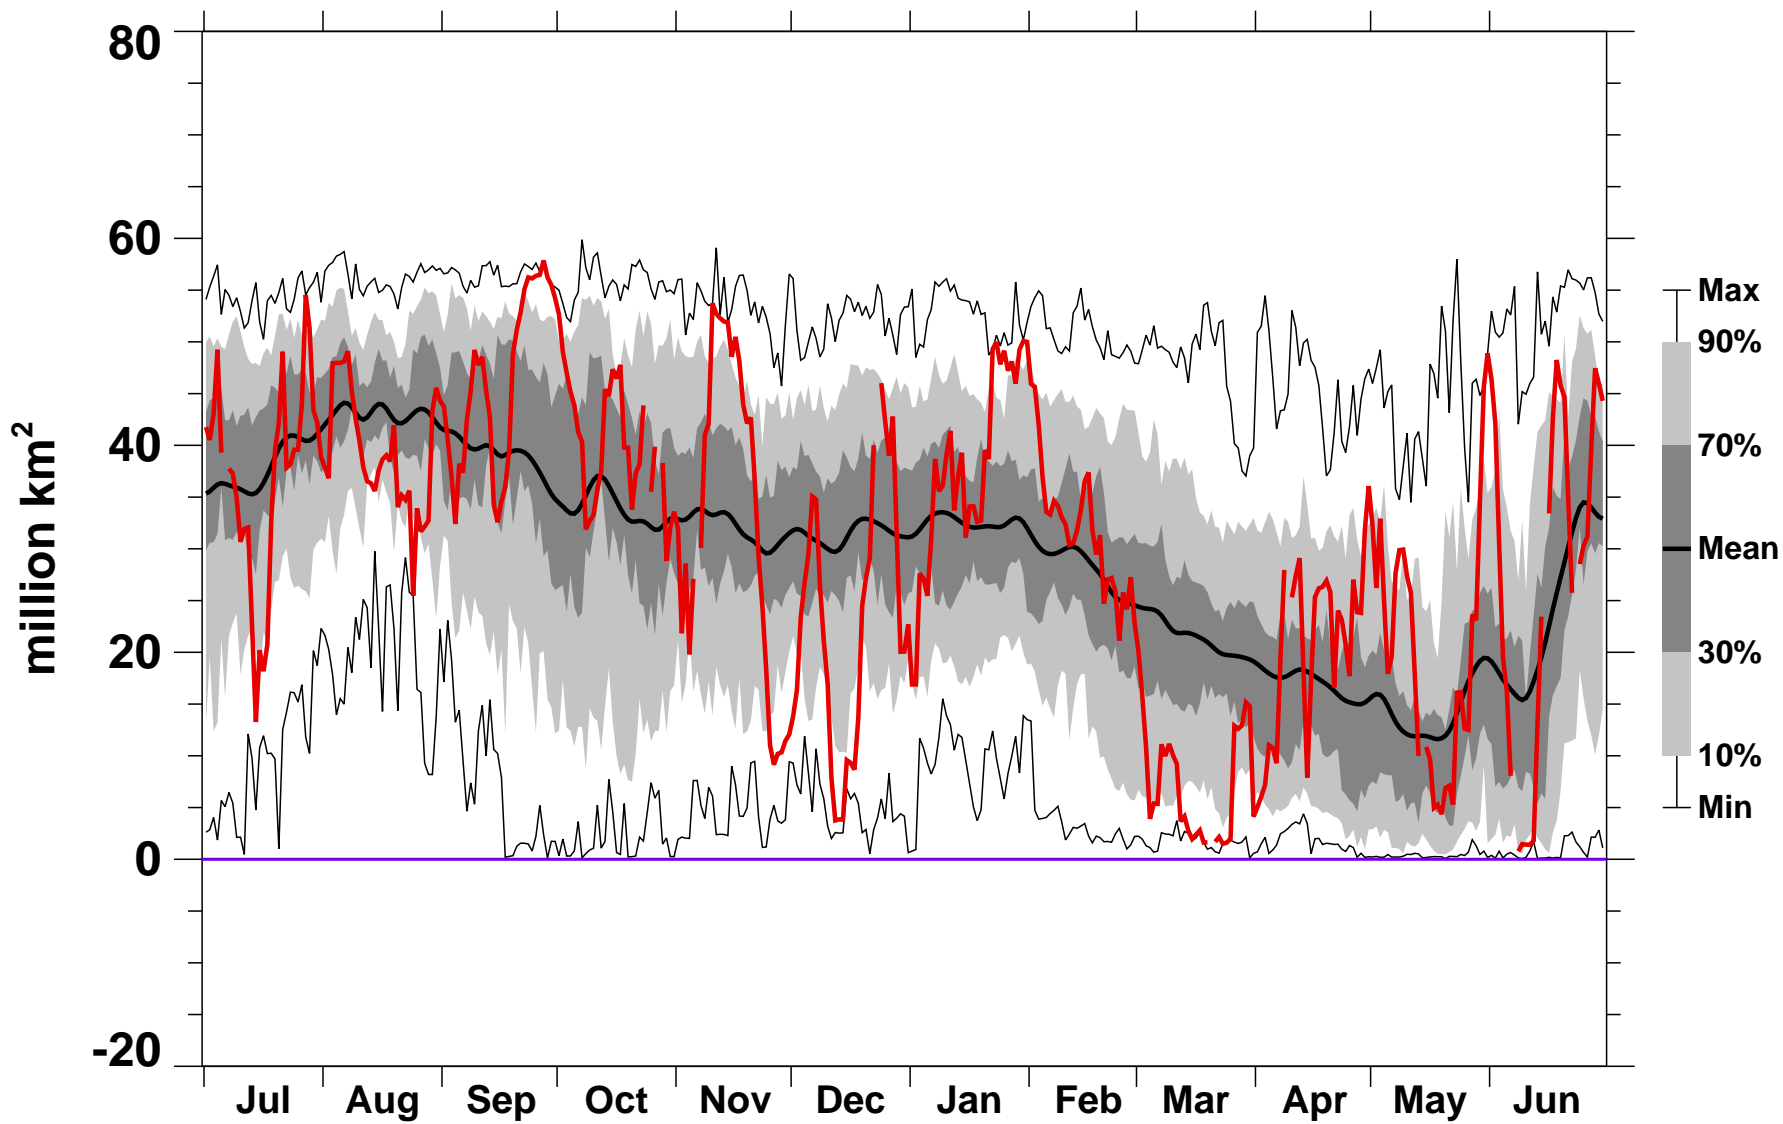

NH Vortex Area 360 K MERRA2

1978/1979–2022/2023

2005/2006

P. Newman (NASA), L. Lait (SSAI), S. Pawson (NASA)

2023-07-05T06:34:34Z