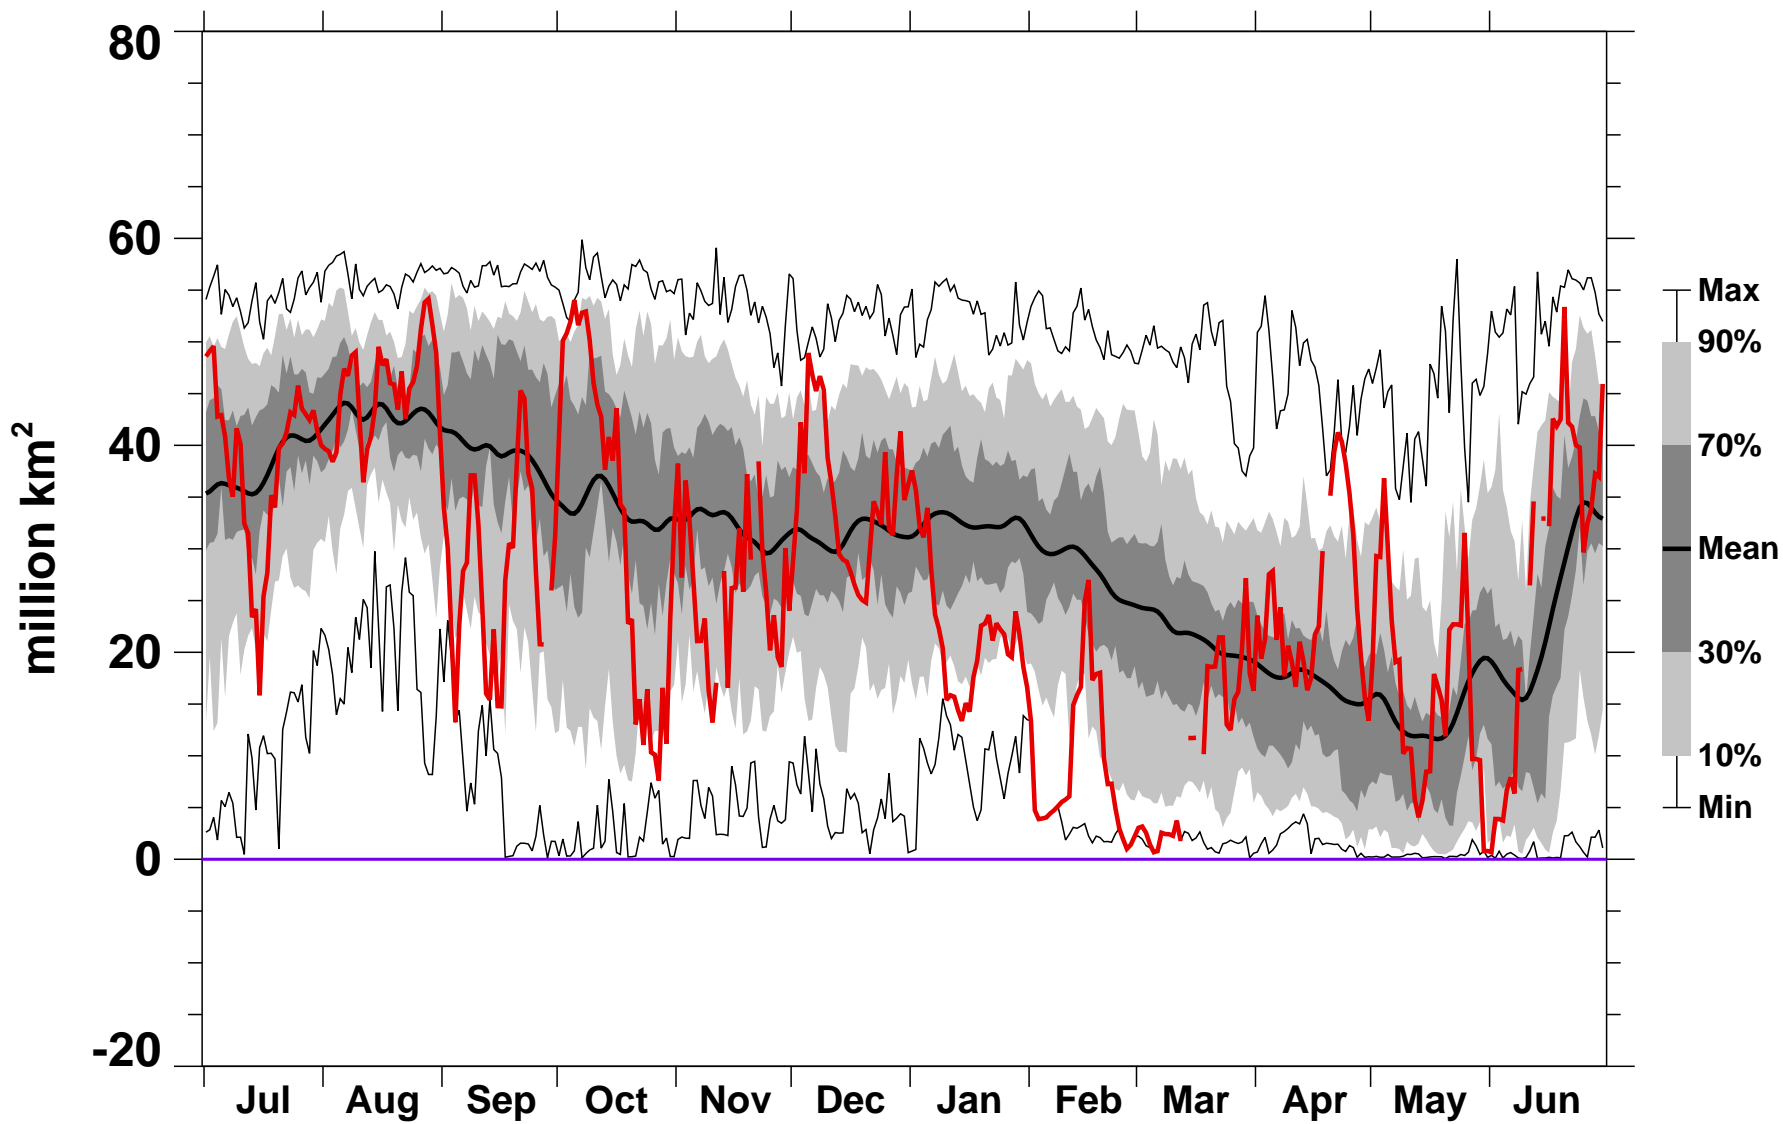

NH Vortex Area 360 K MERRA2

1978/1979–2022/2023

2003/2004