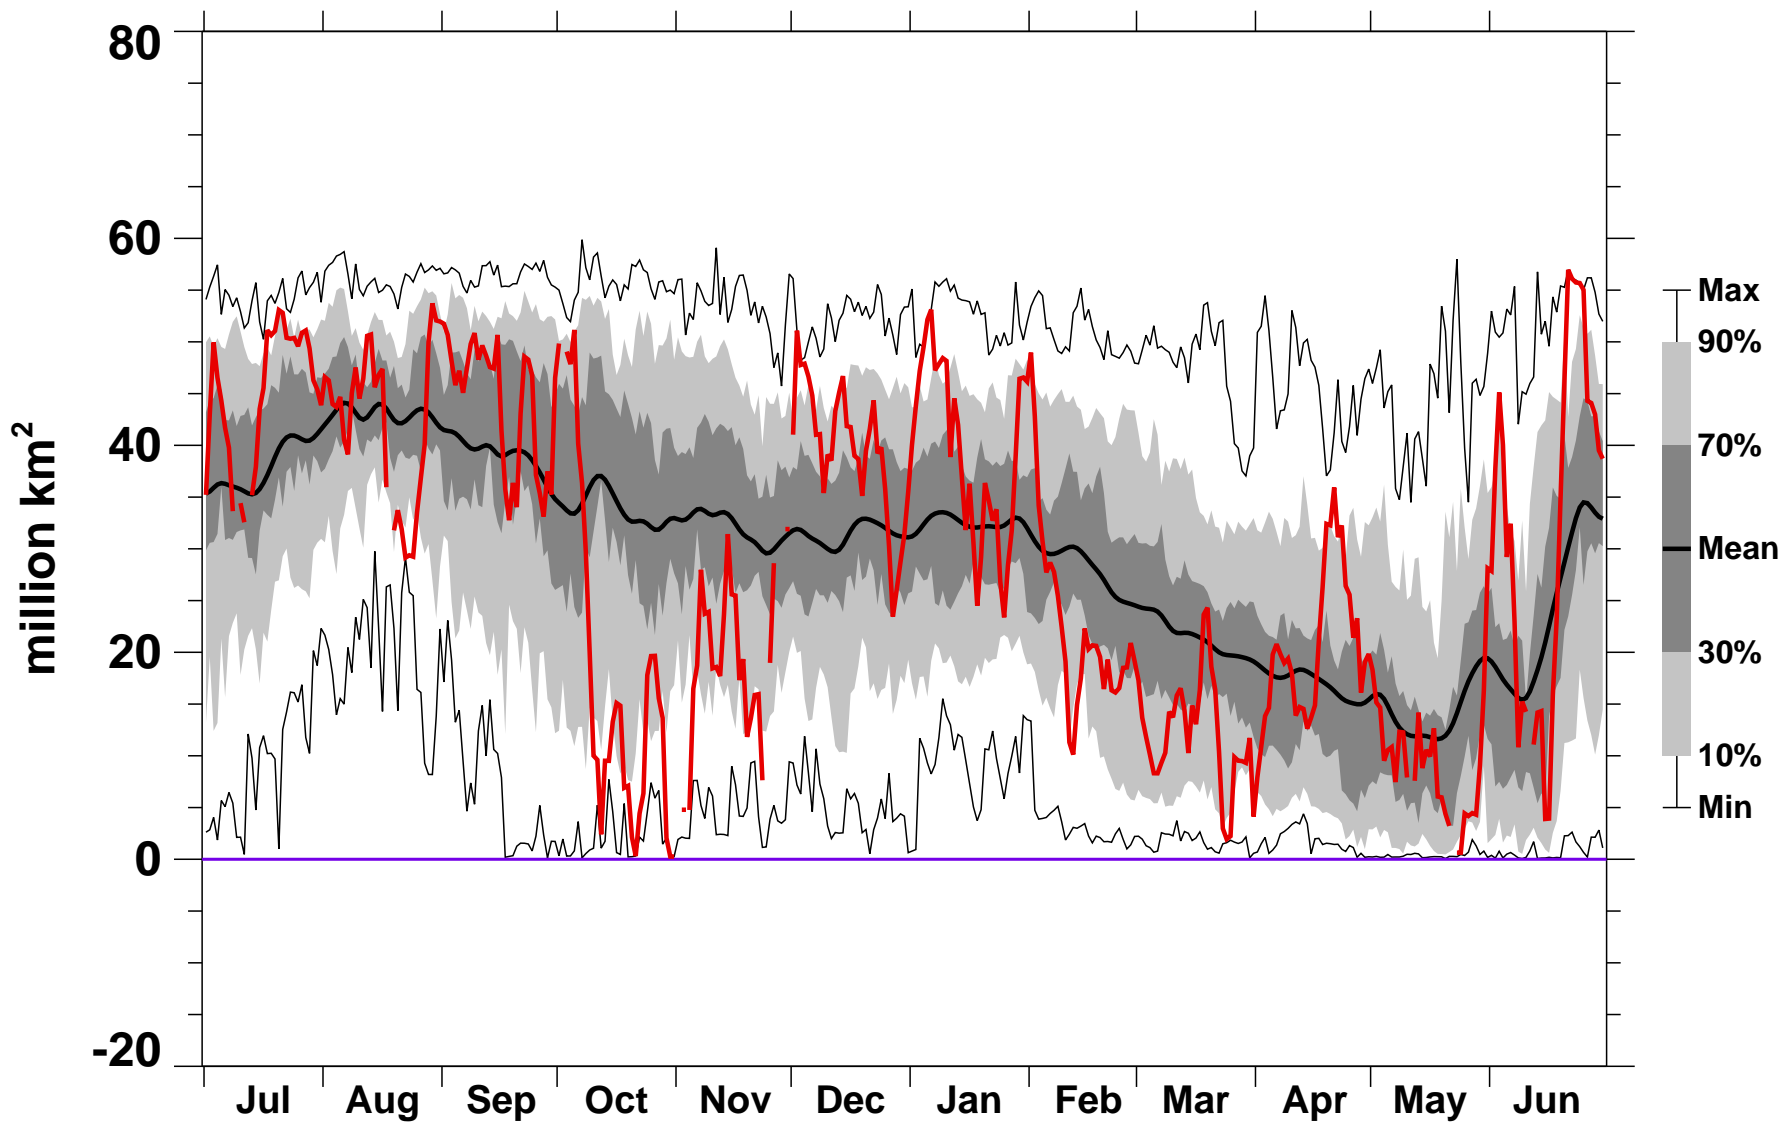

NH Vortex Area 360 K MERRA2

1978/1979–2022/2023

2002/2003