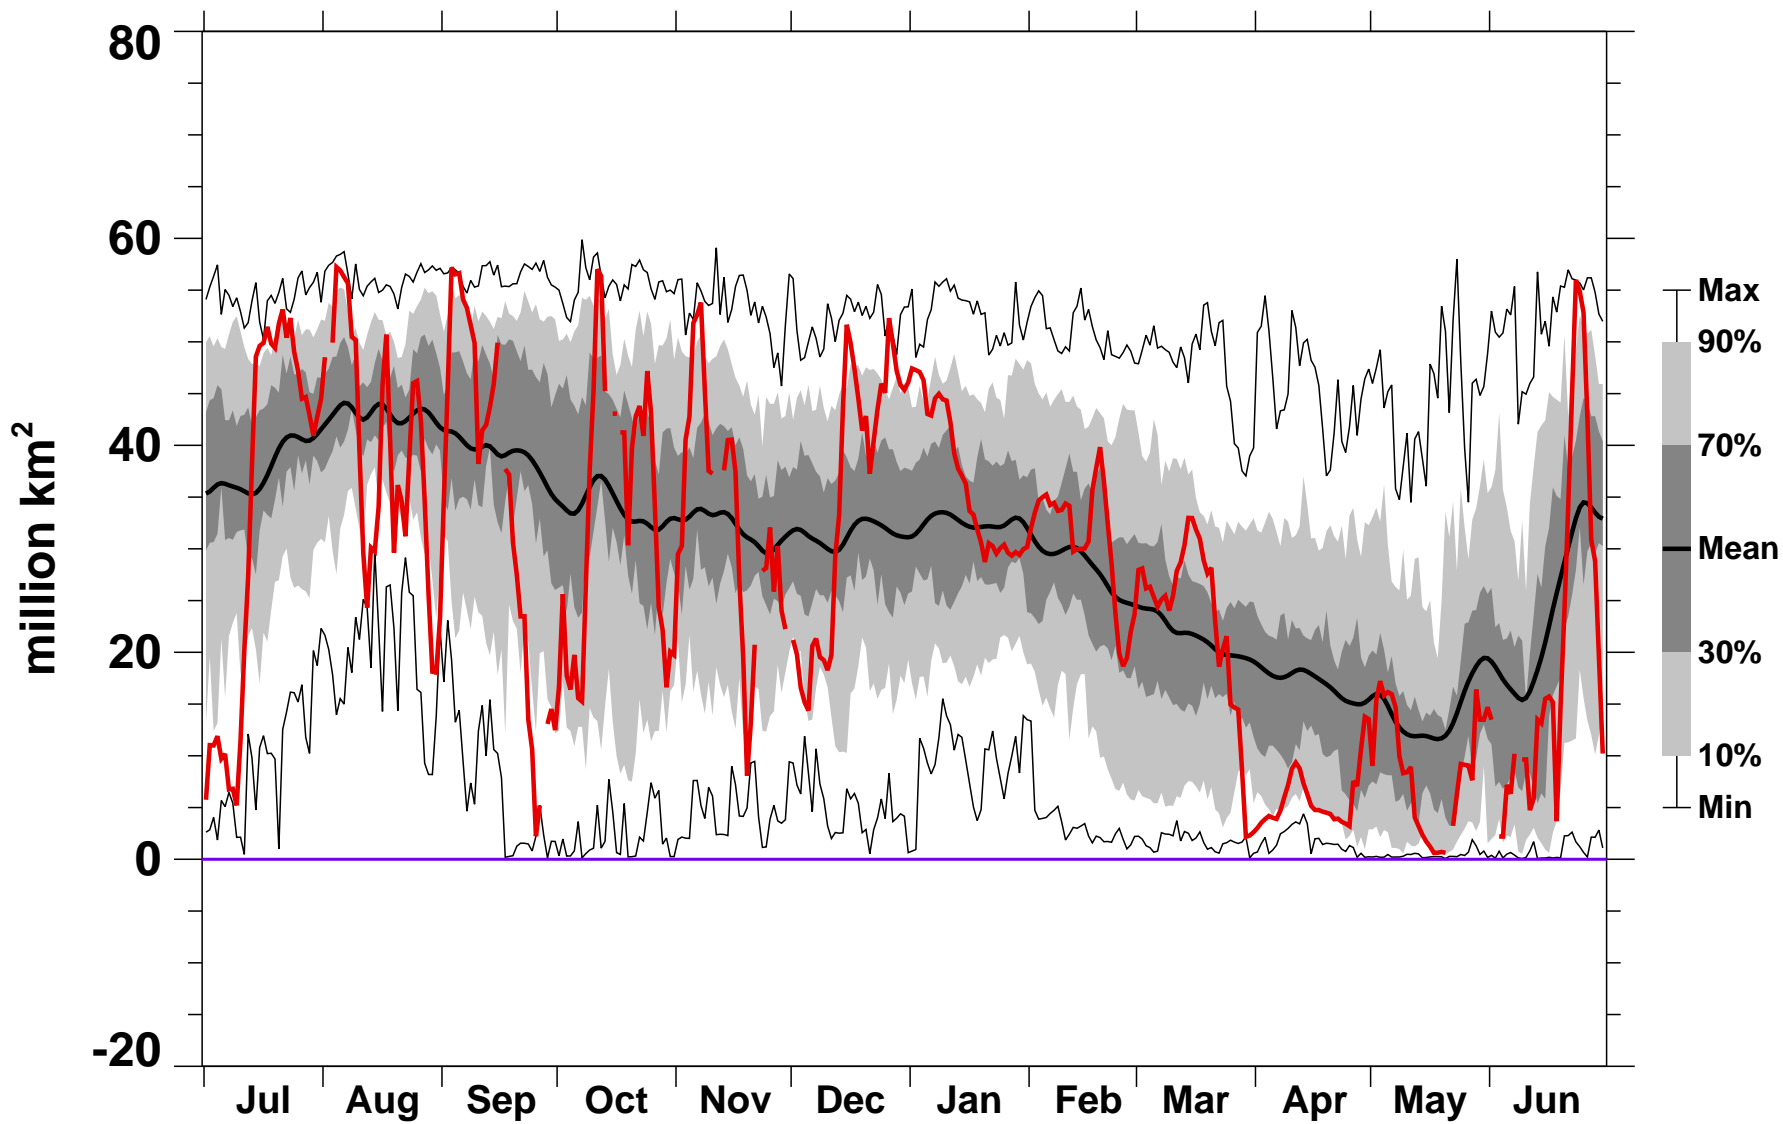

NH Vortex Area 360 K MERRA2

1978/1979–2022/2023

1999/2000