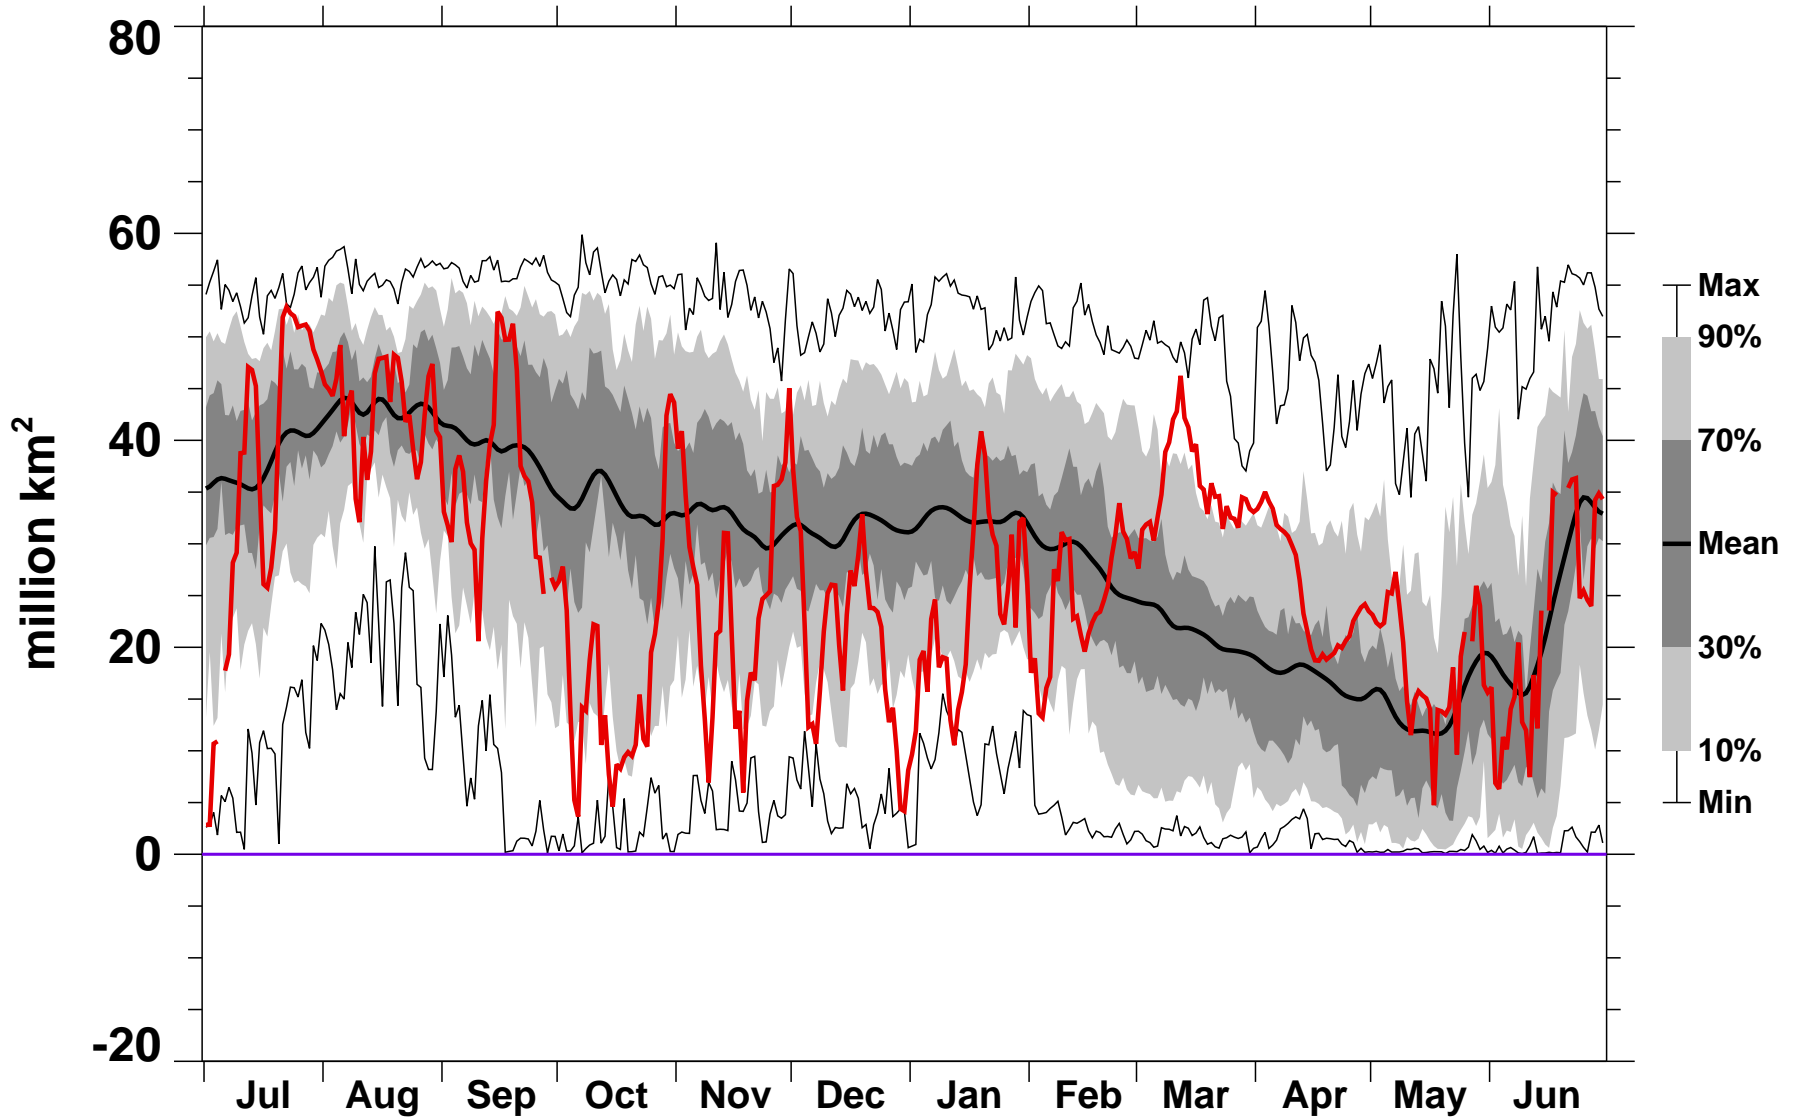

NH Vortex Area 360 K MERRA2

1978/1979–2022/2023

1996/1997