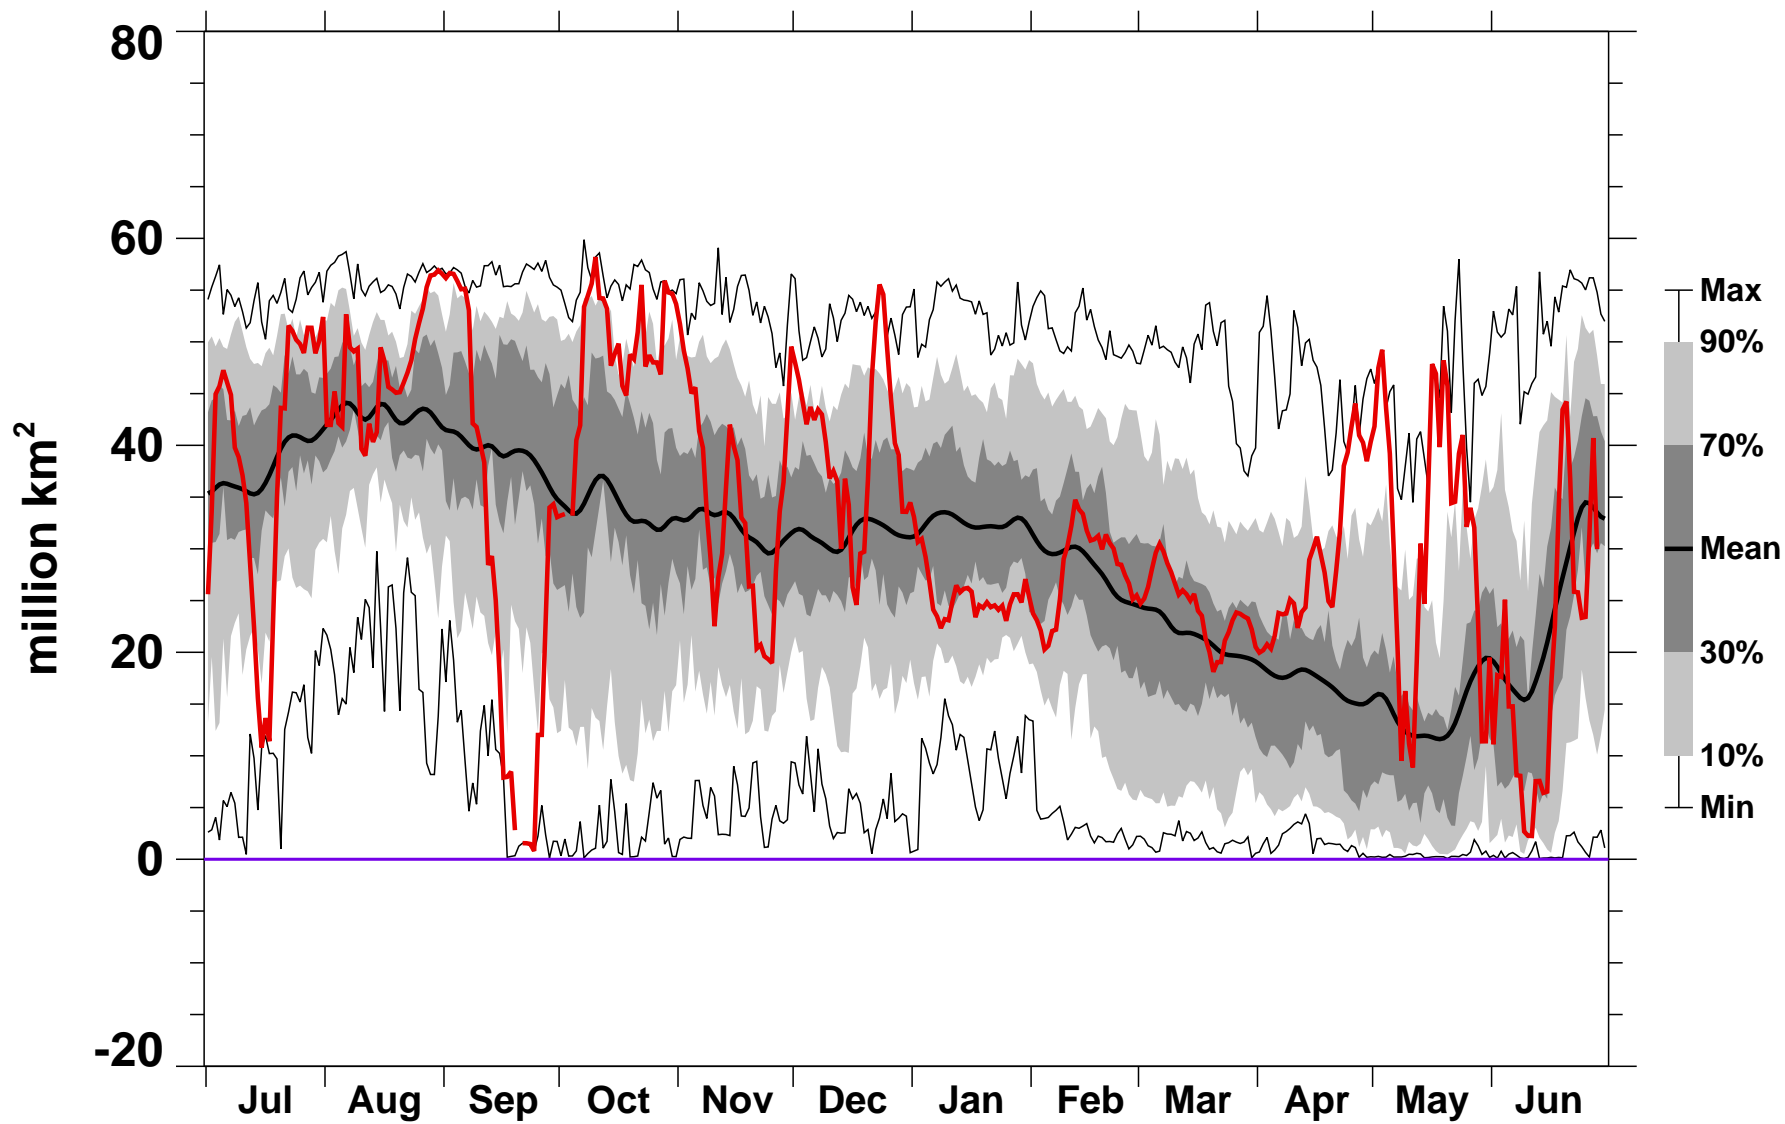

# NH Vortex Area 360 K MERRA2

1978/1979–2022/2023

1991/1992

P. Newman (NASA), L. Lait (SSAI), S. Pawson (NASA)

2023-07-05T06:50:43Z