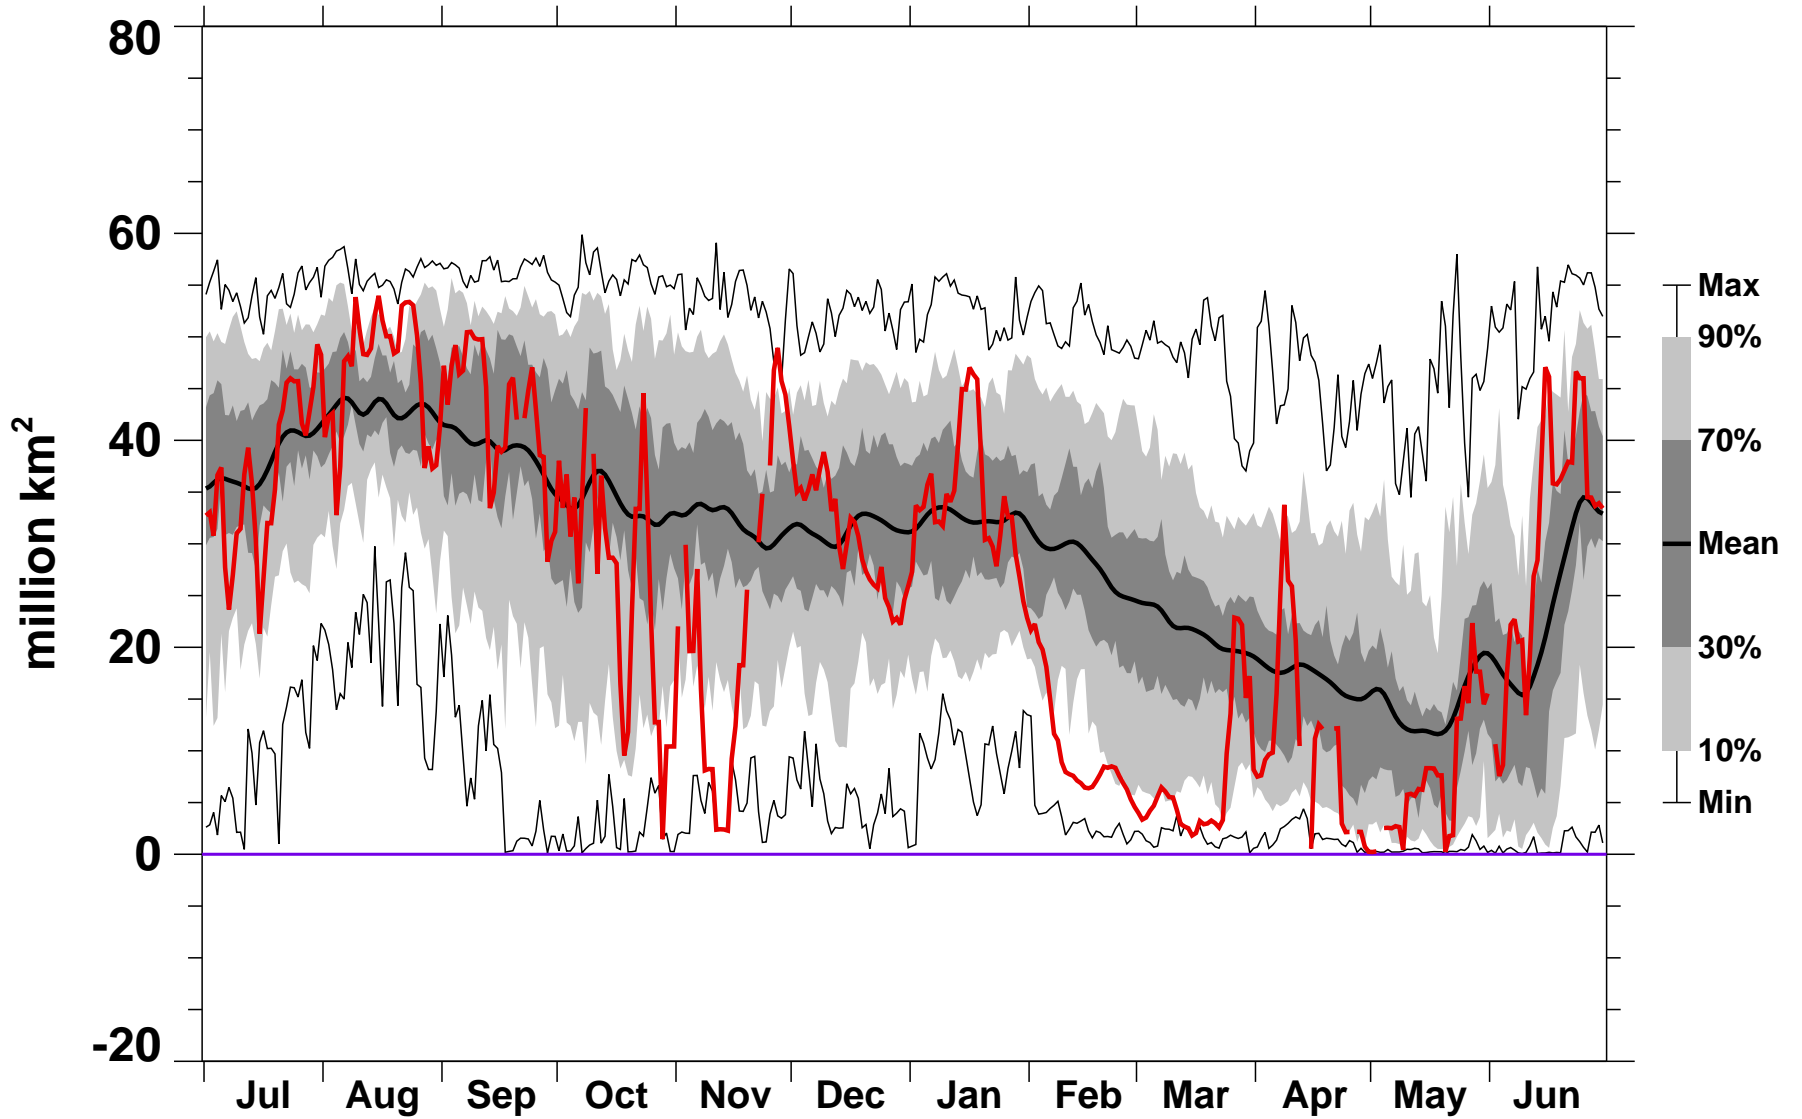

# NH Vortex Area 360 K MERRA2

1978/1979–2022/2023

1986/1987