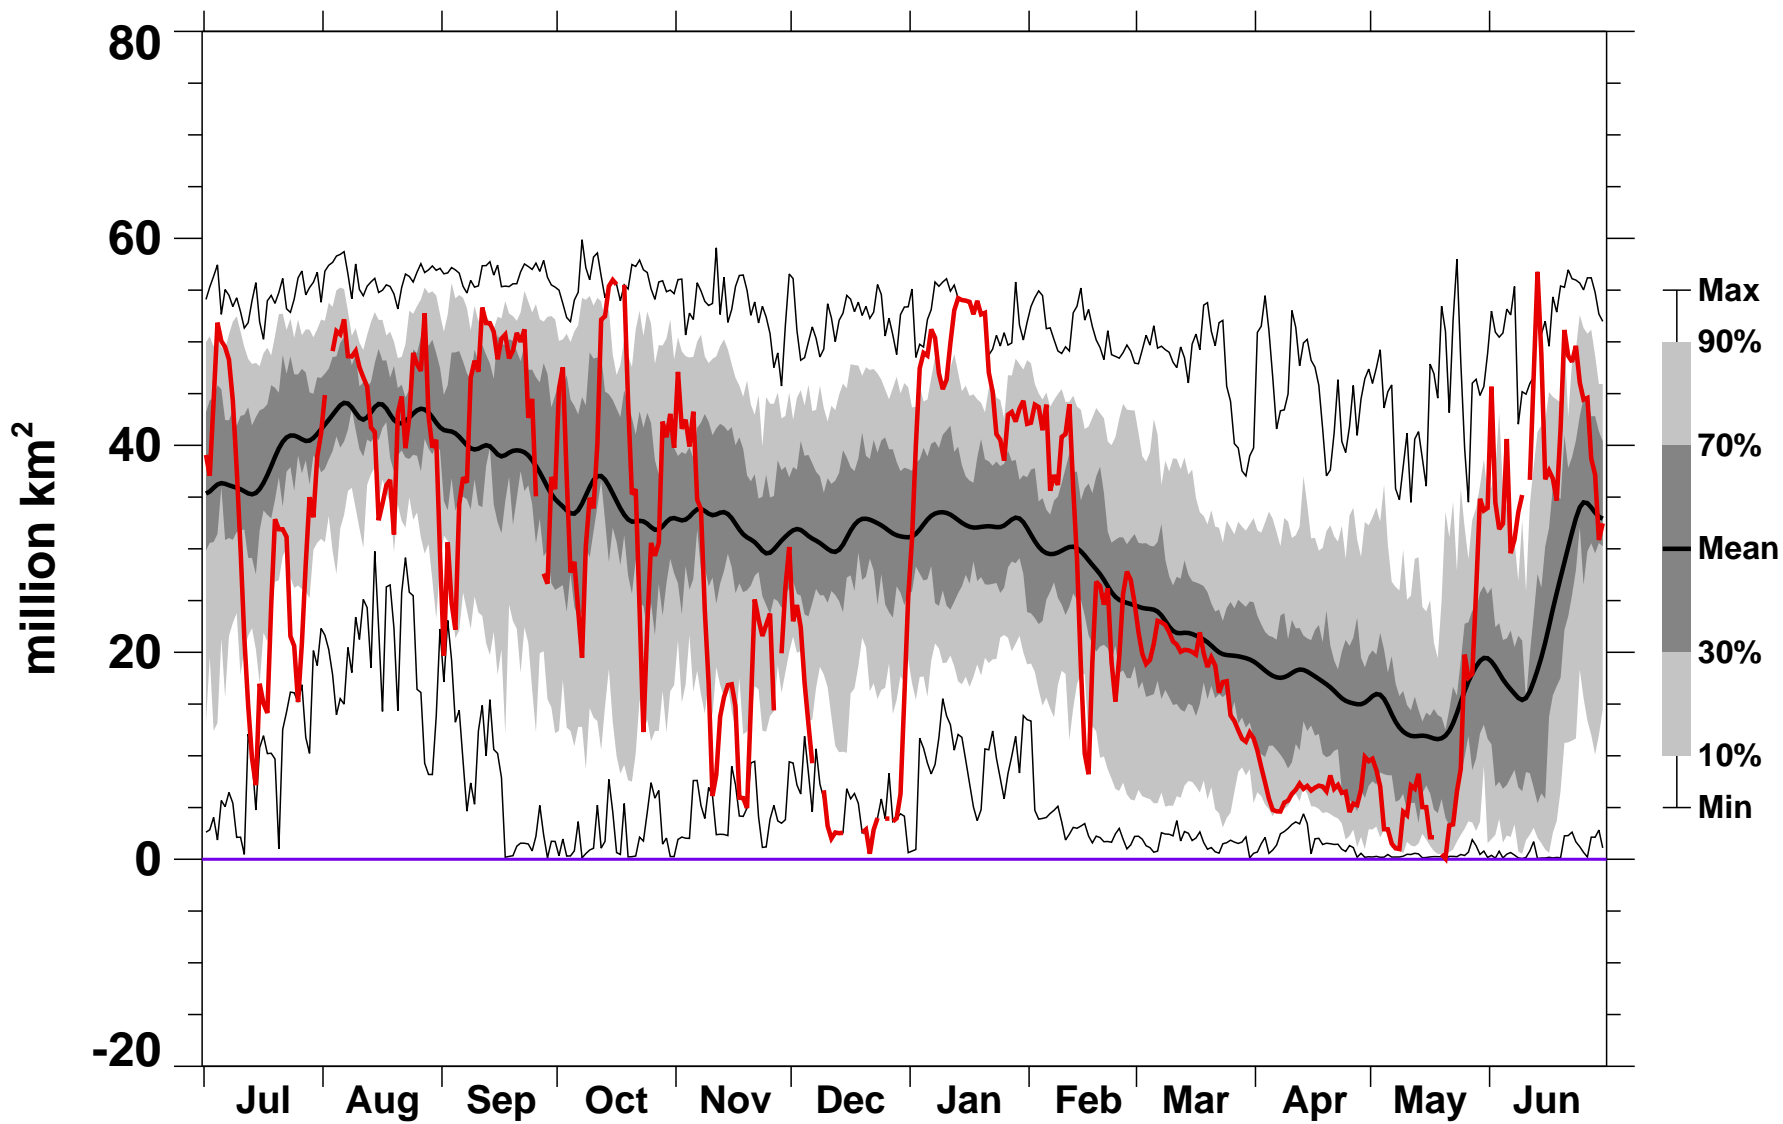

NH Vortex Area 360 K MERRA2

1978/1979–2022/2023

1985/1986