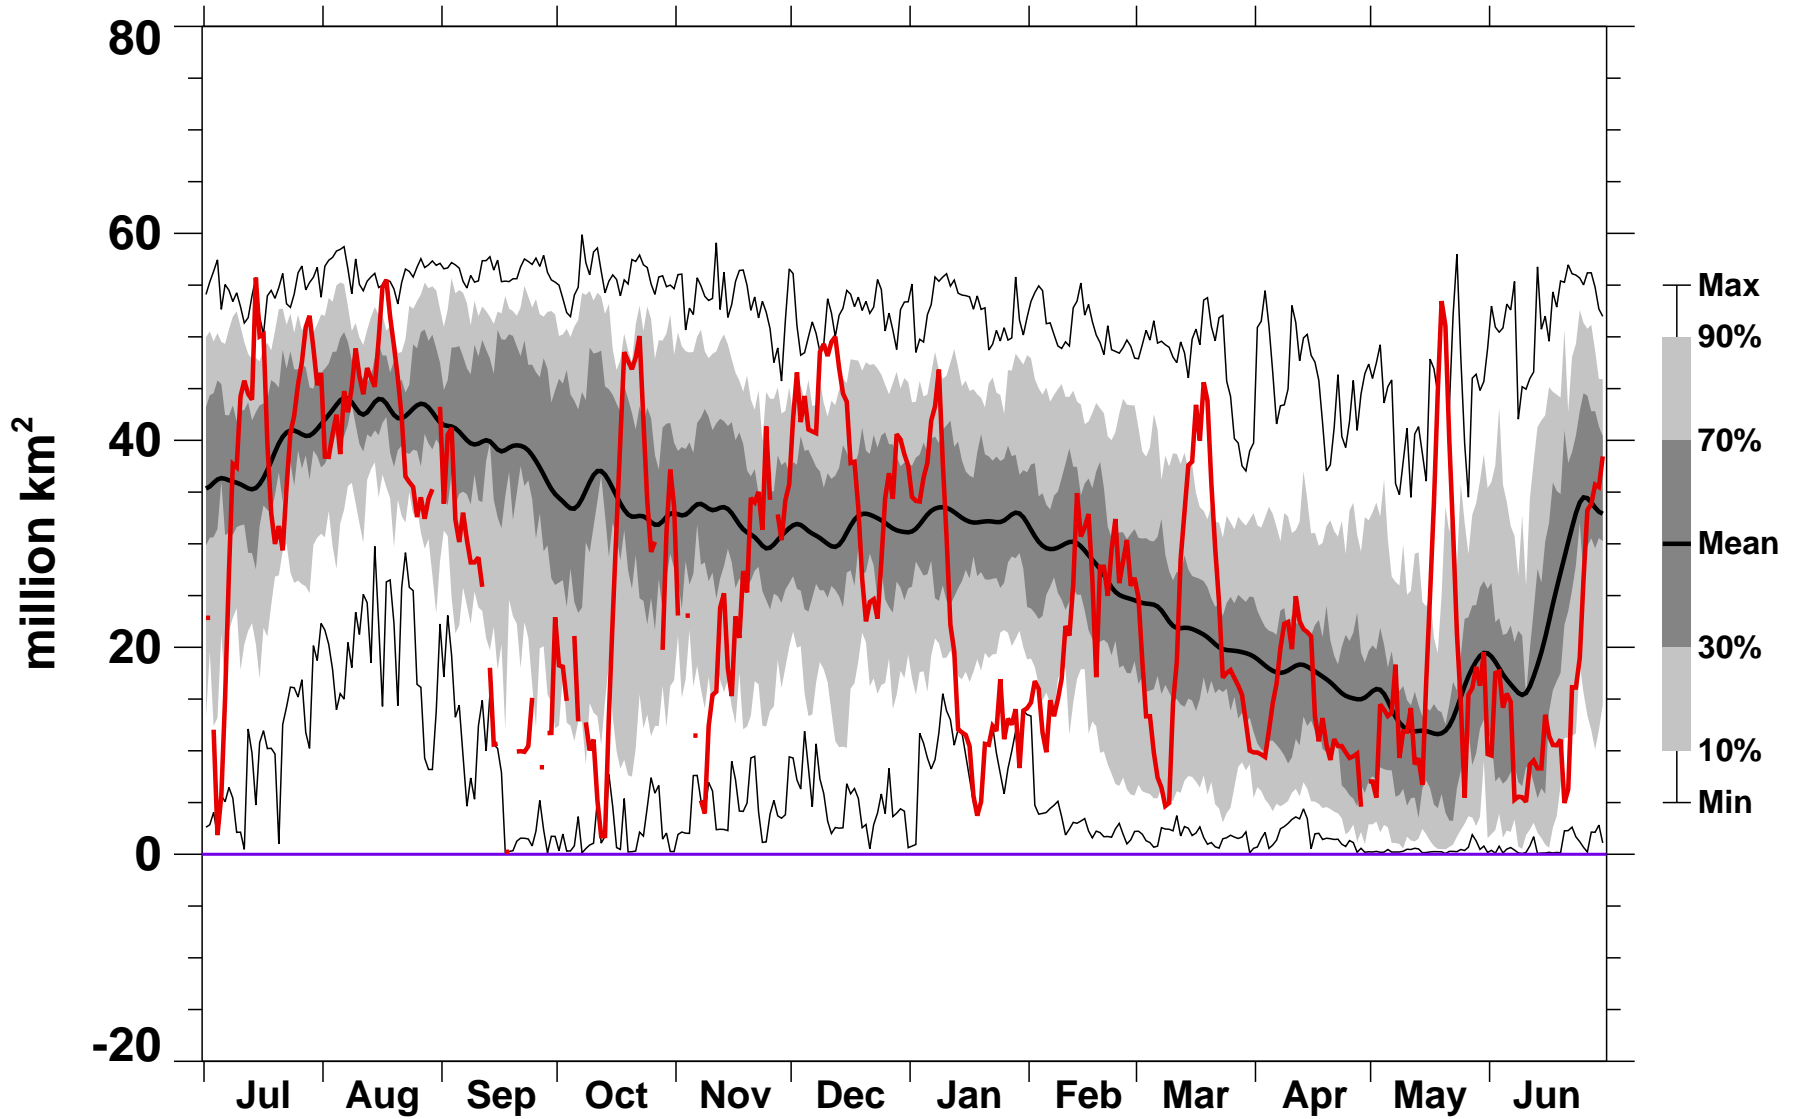

# NH Vortex Area 360 K MERRA2

1978/1979–2022/2023

1984/1985