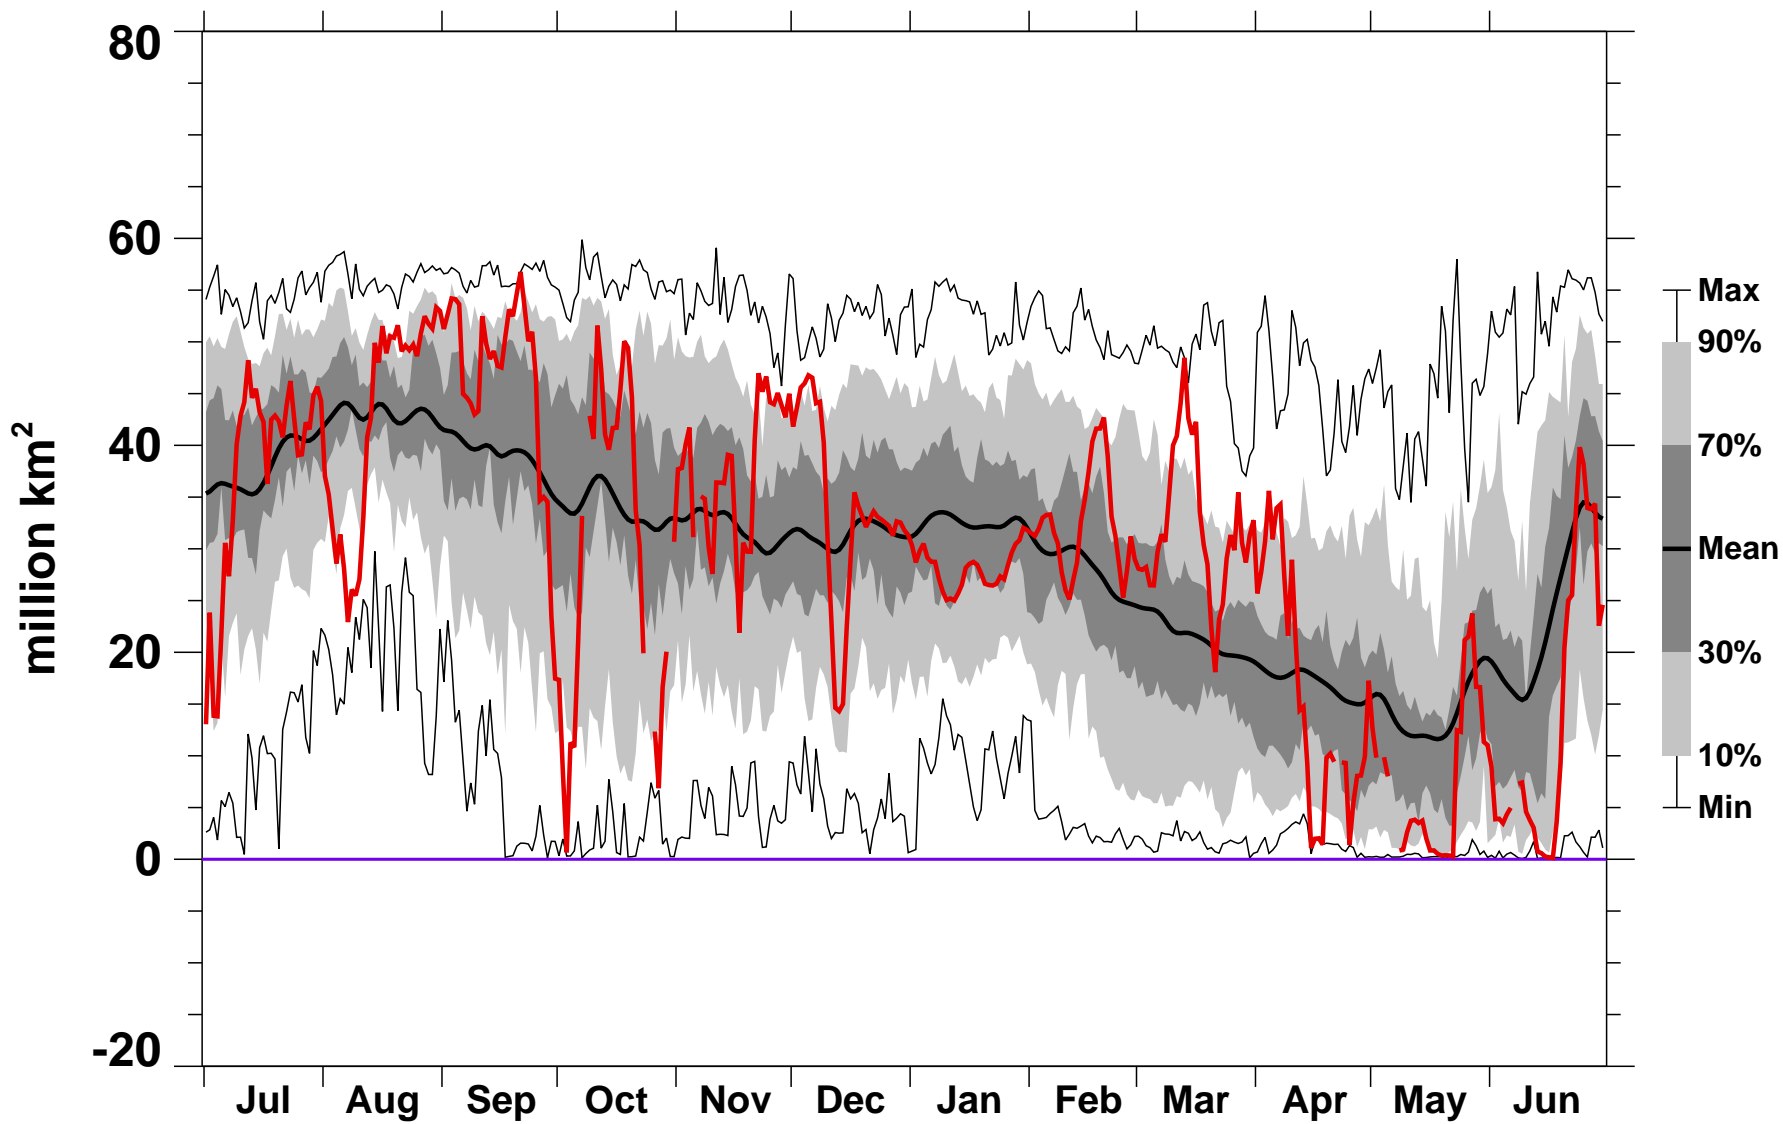

NH Vortex Area 360 K MERRA2

1978/1979–2022/2023

1982/1983