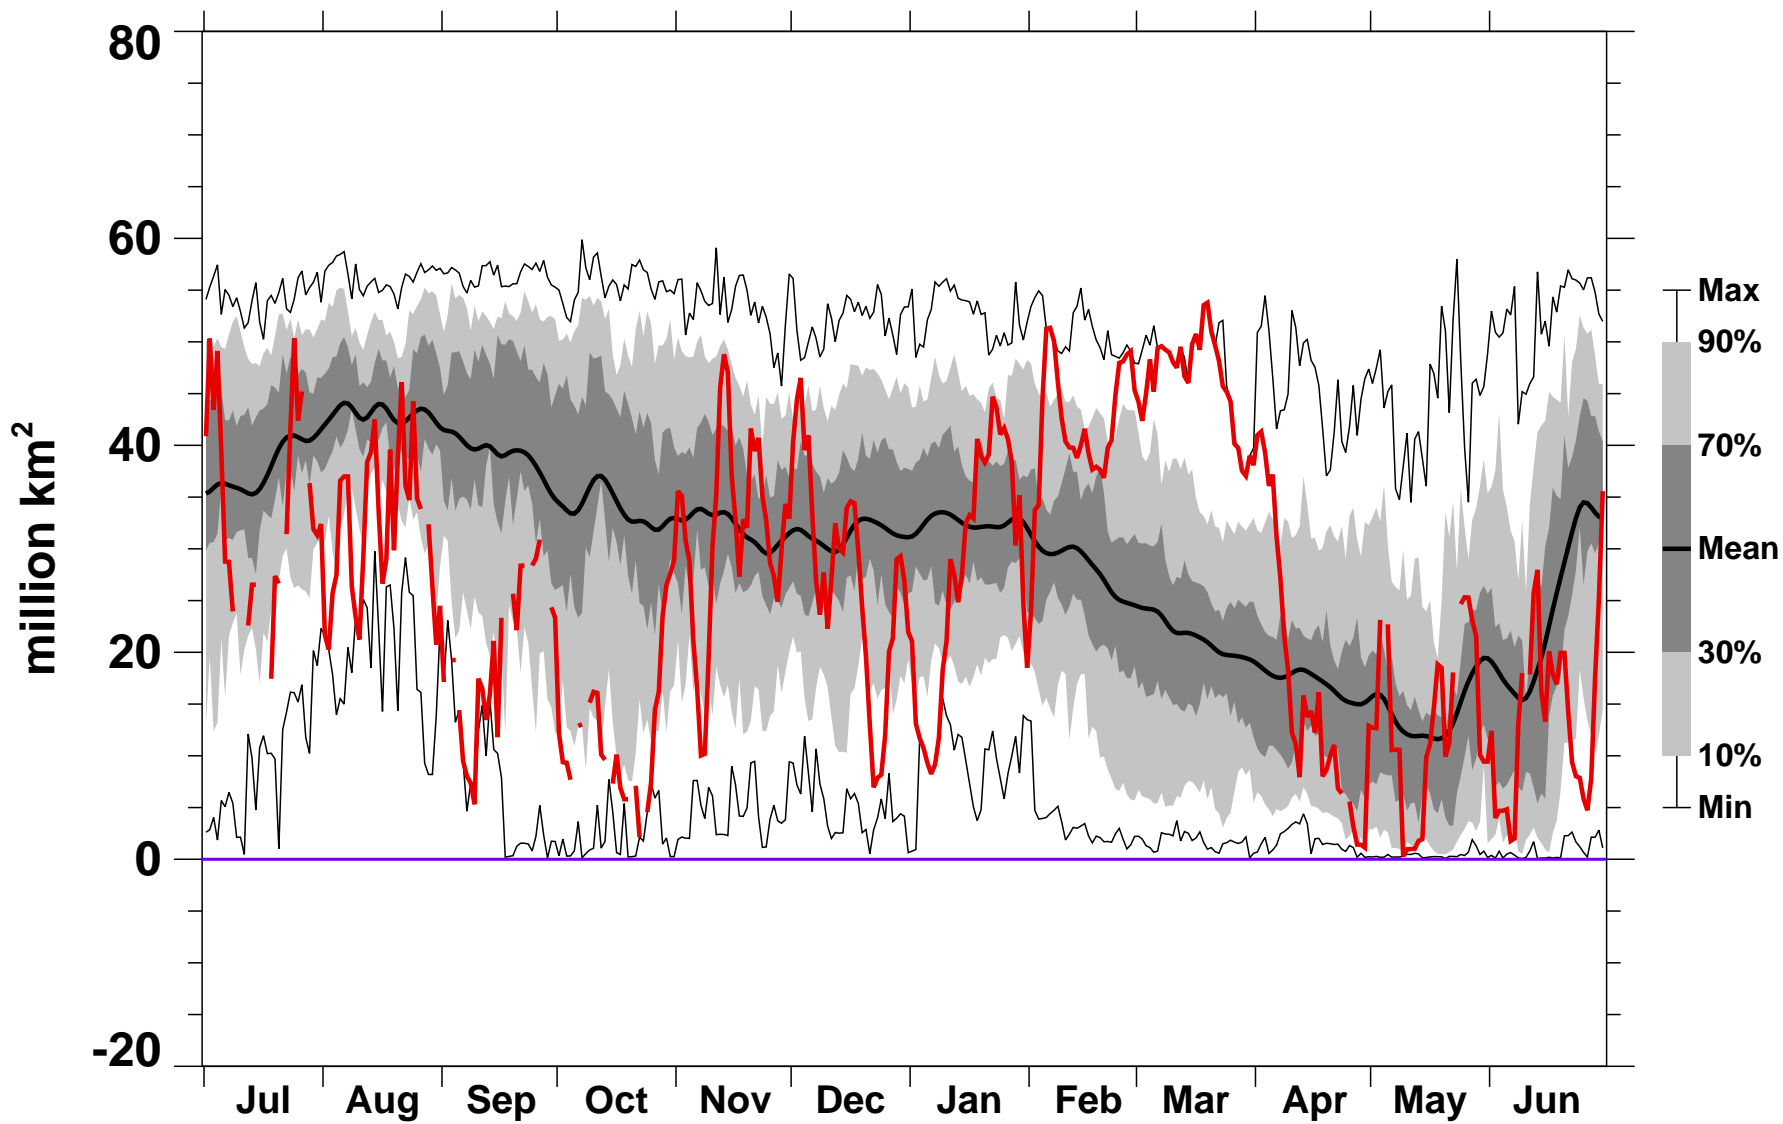

NH Vortex Area 360 K MERRA2

1978/1979–2022/2023

1979/1980