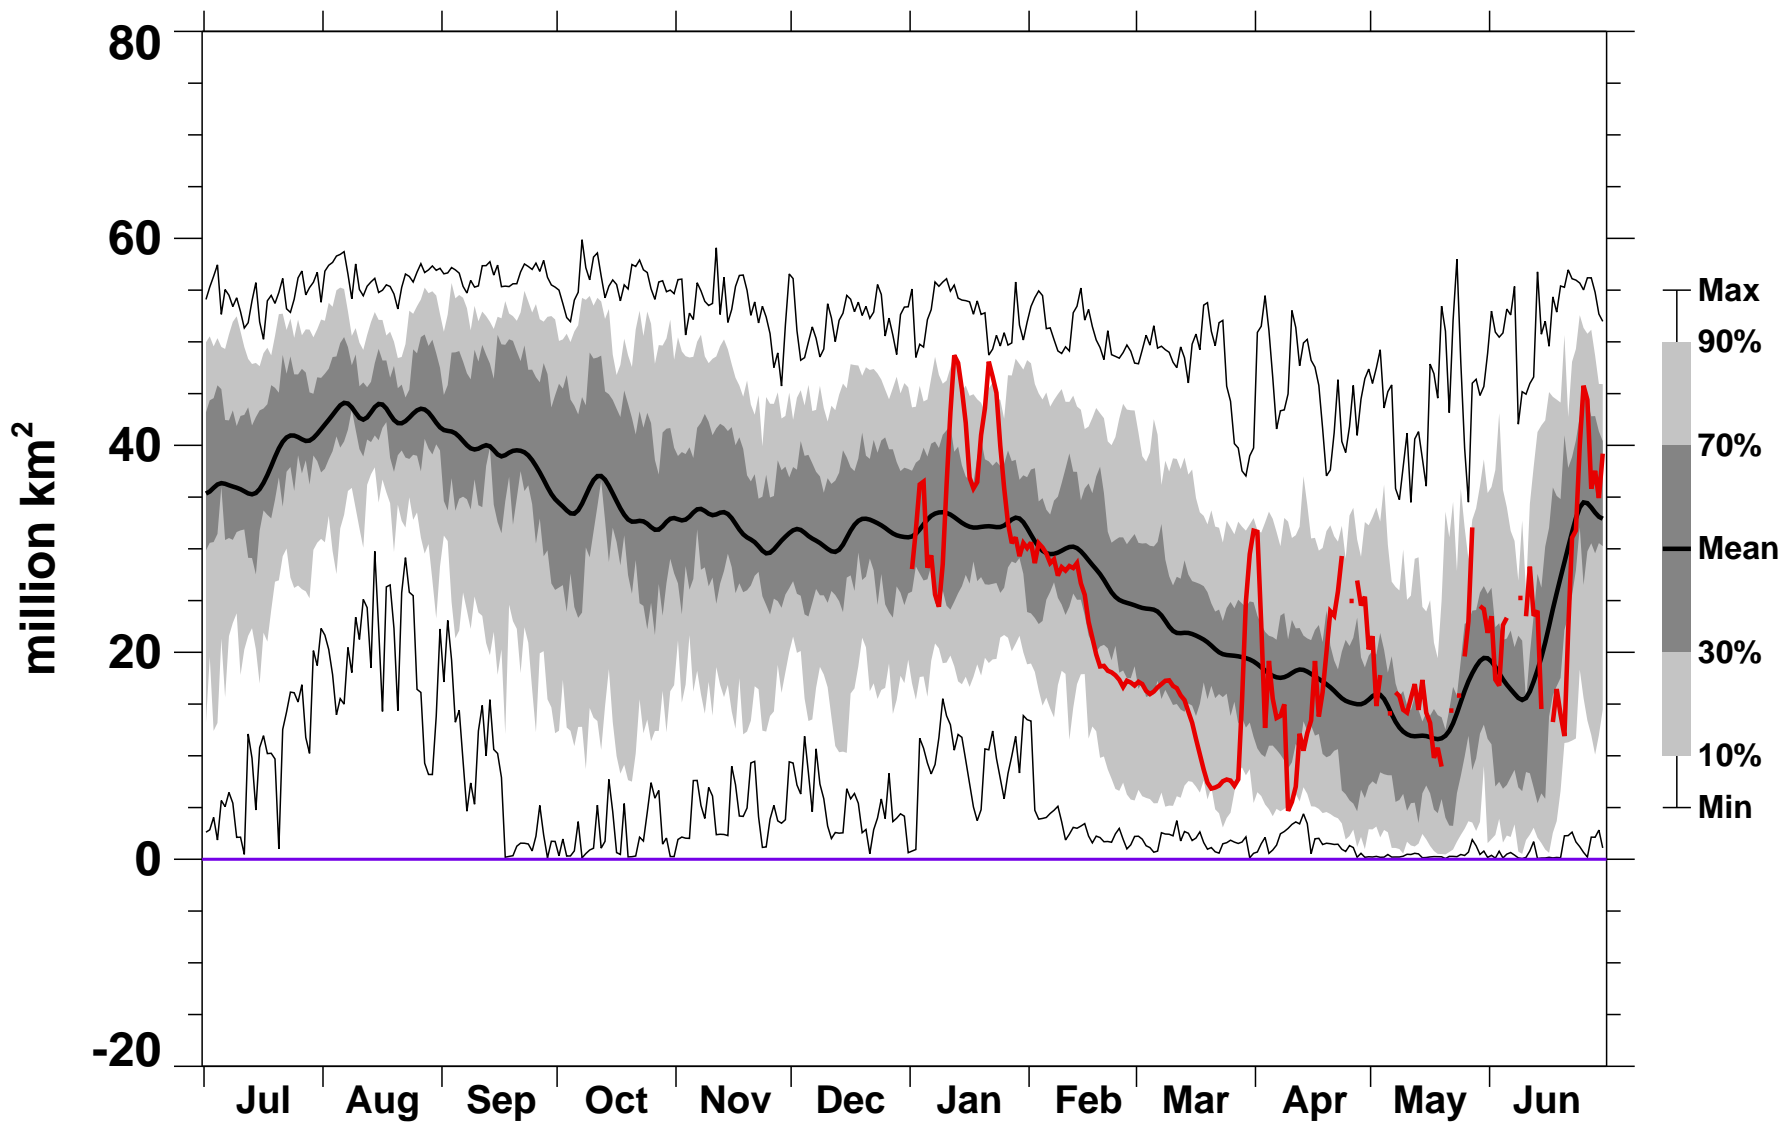

NH Vortex Area 360 K MERRA2

1978/1979–2022/2023

1978/1979