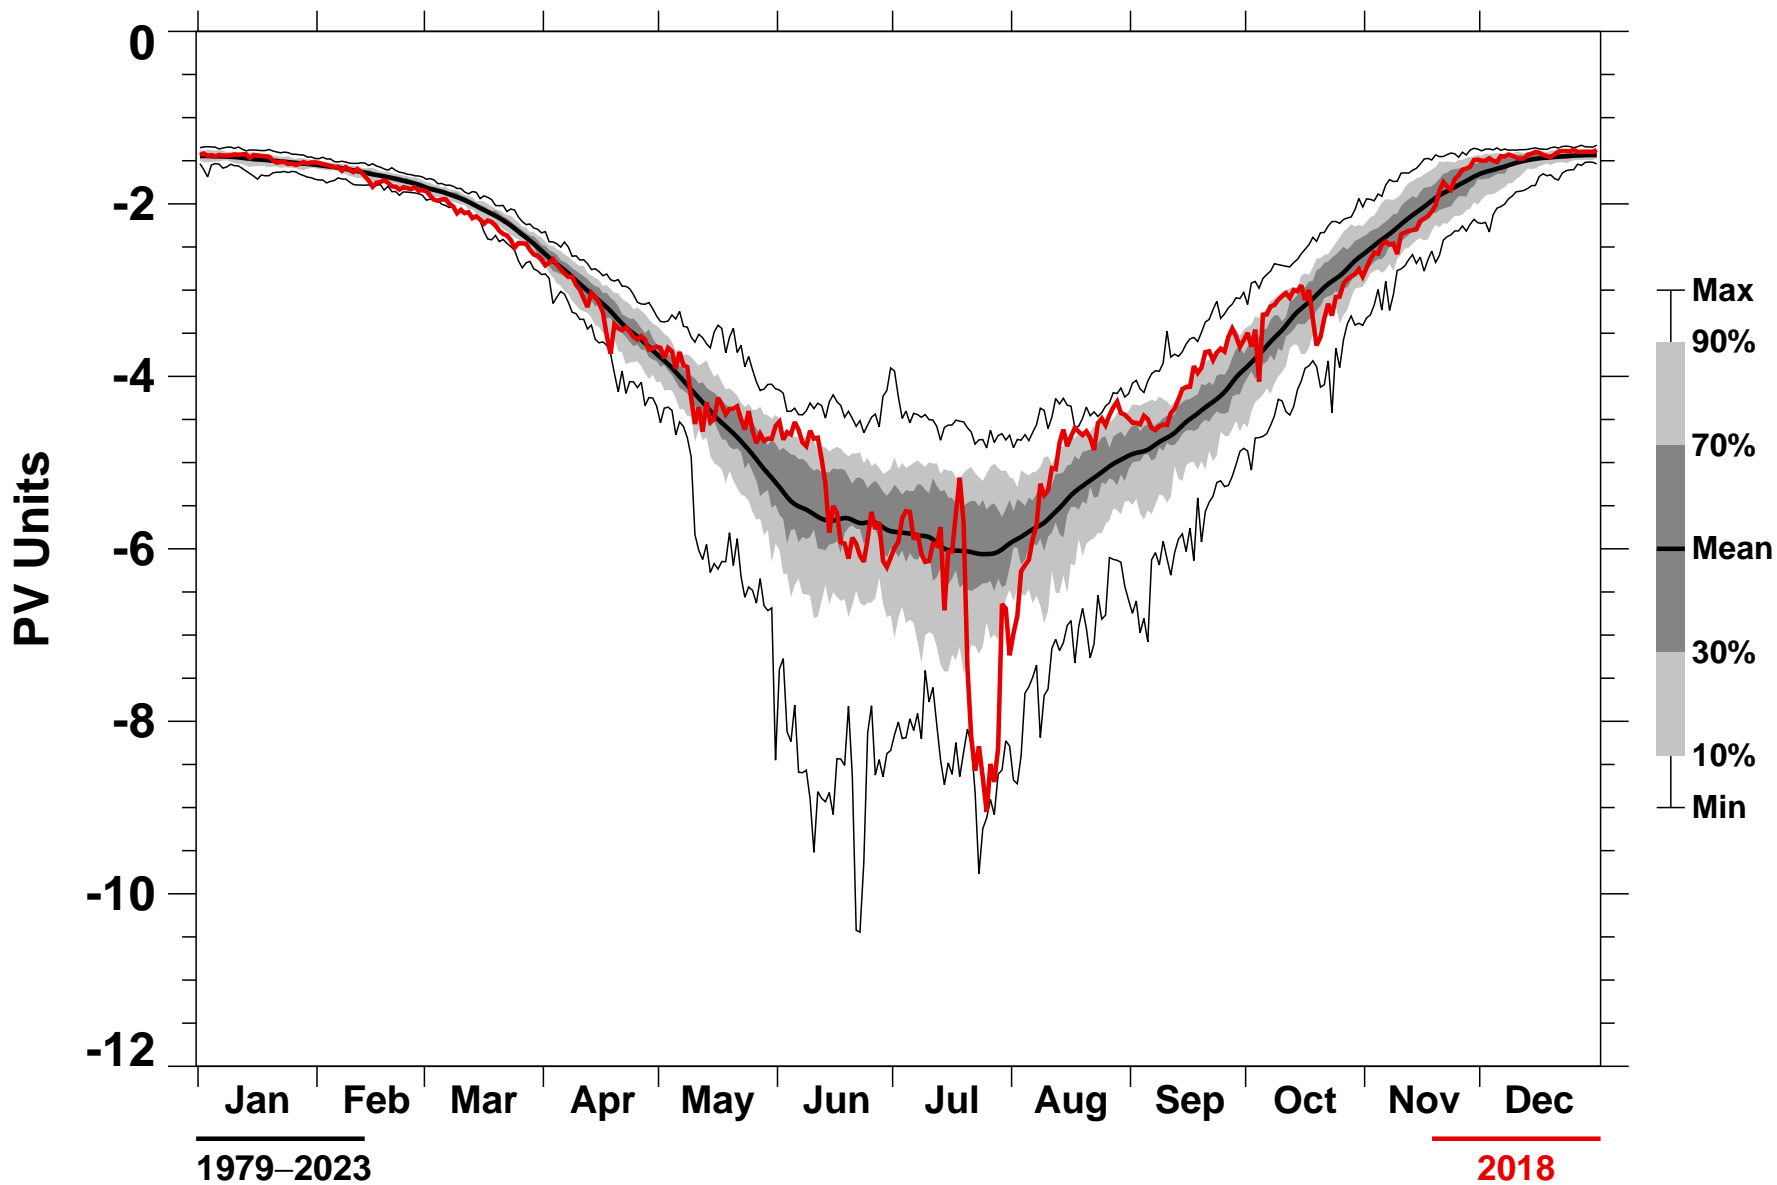

SH Minimum MPV 850 K MERRA2

1979–2023

2018