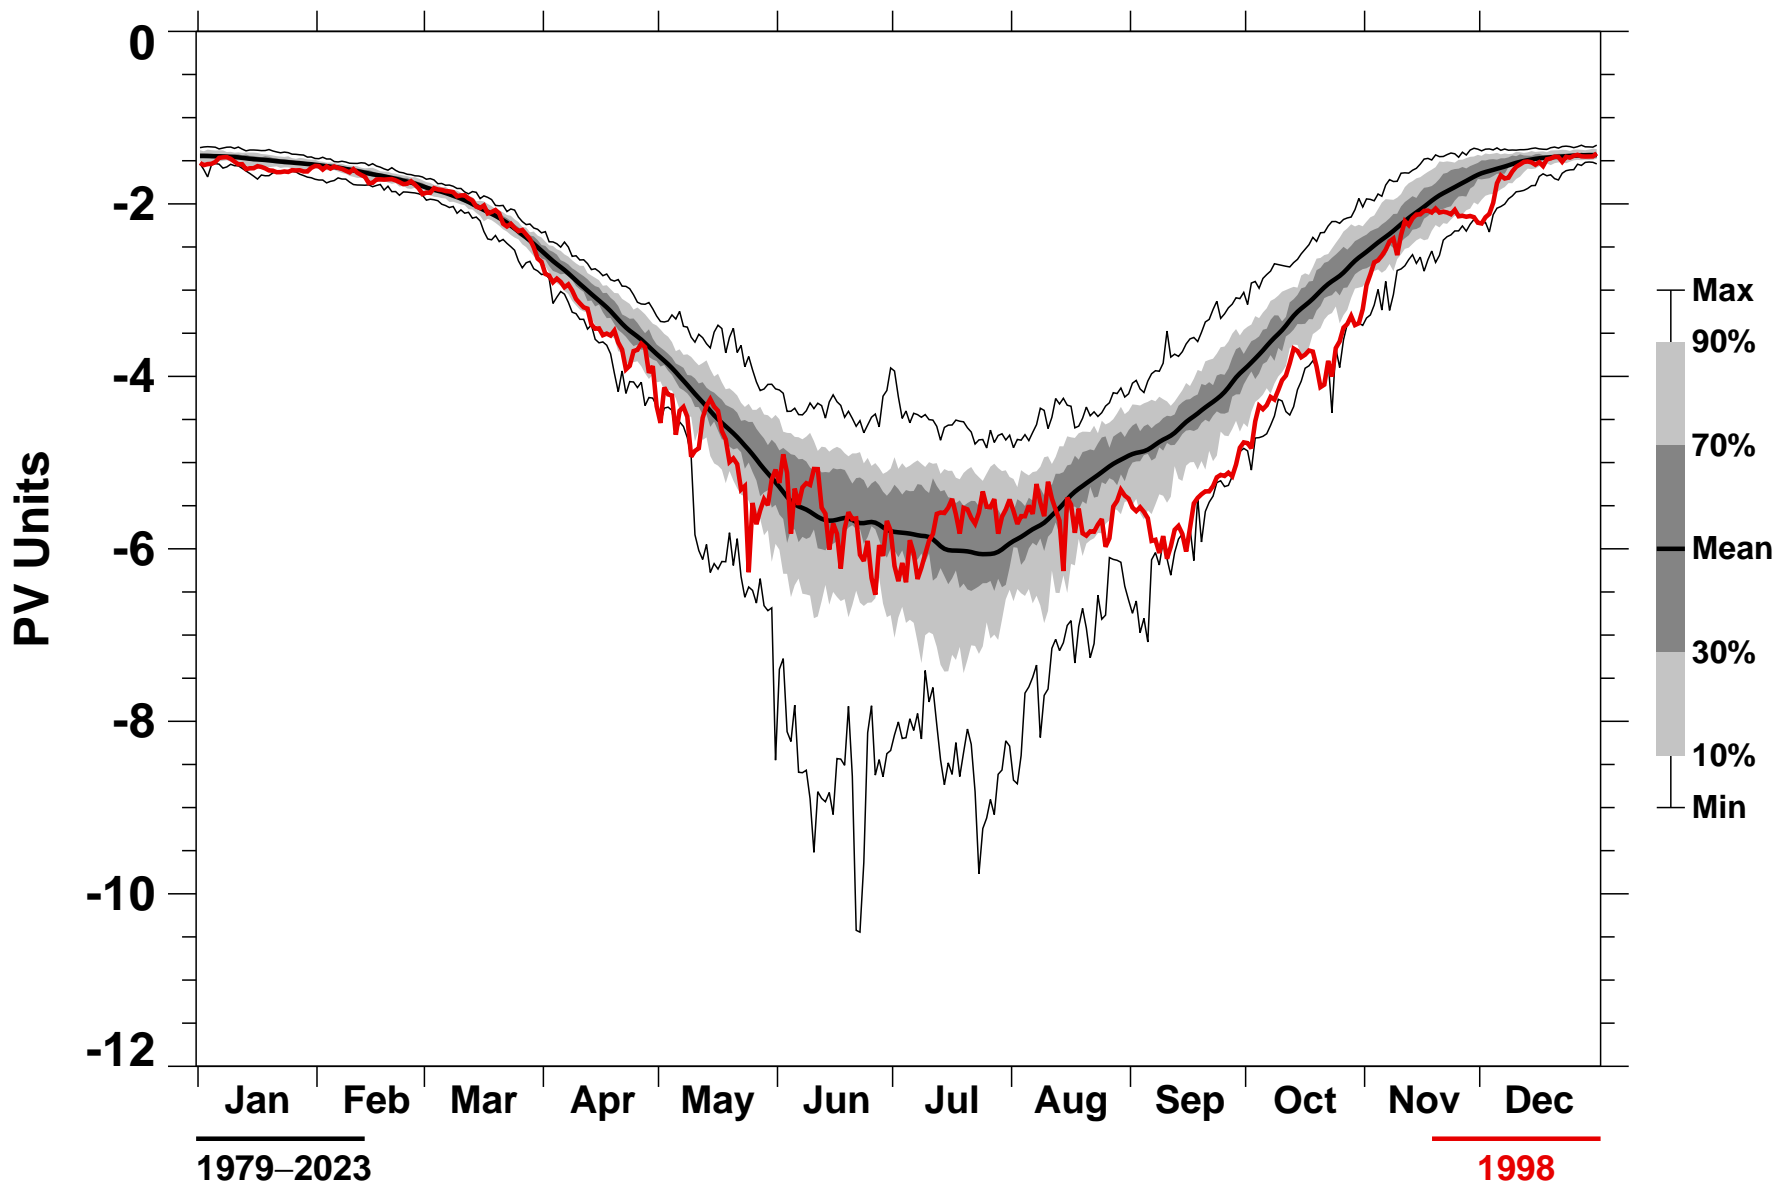

SH Minimum MPV 850 K MERRA2

1979-2023

1998