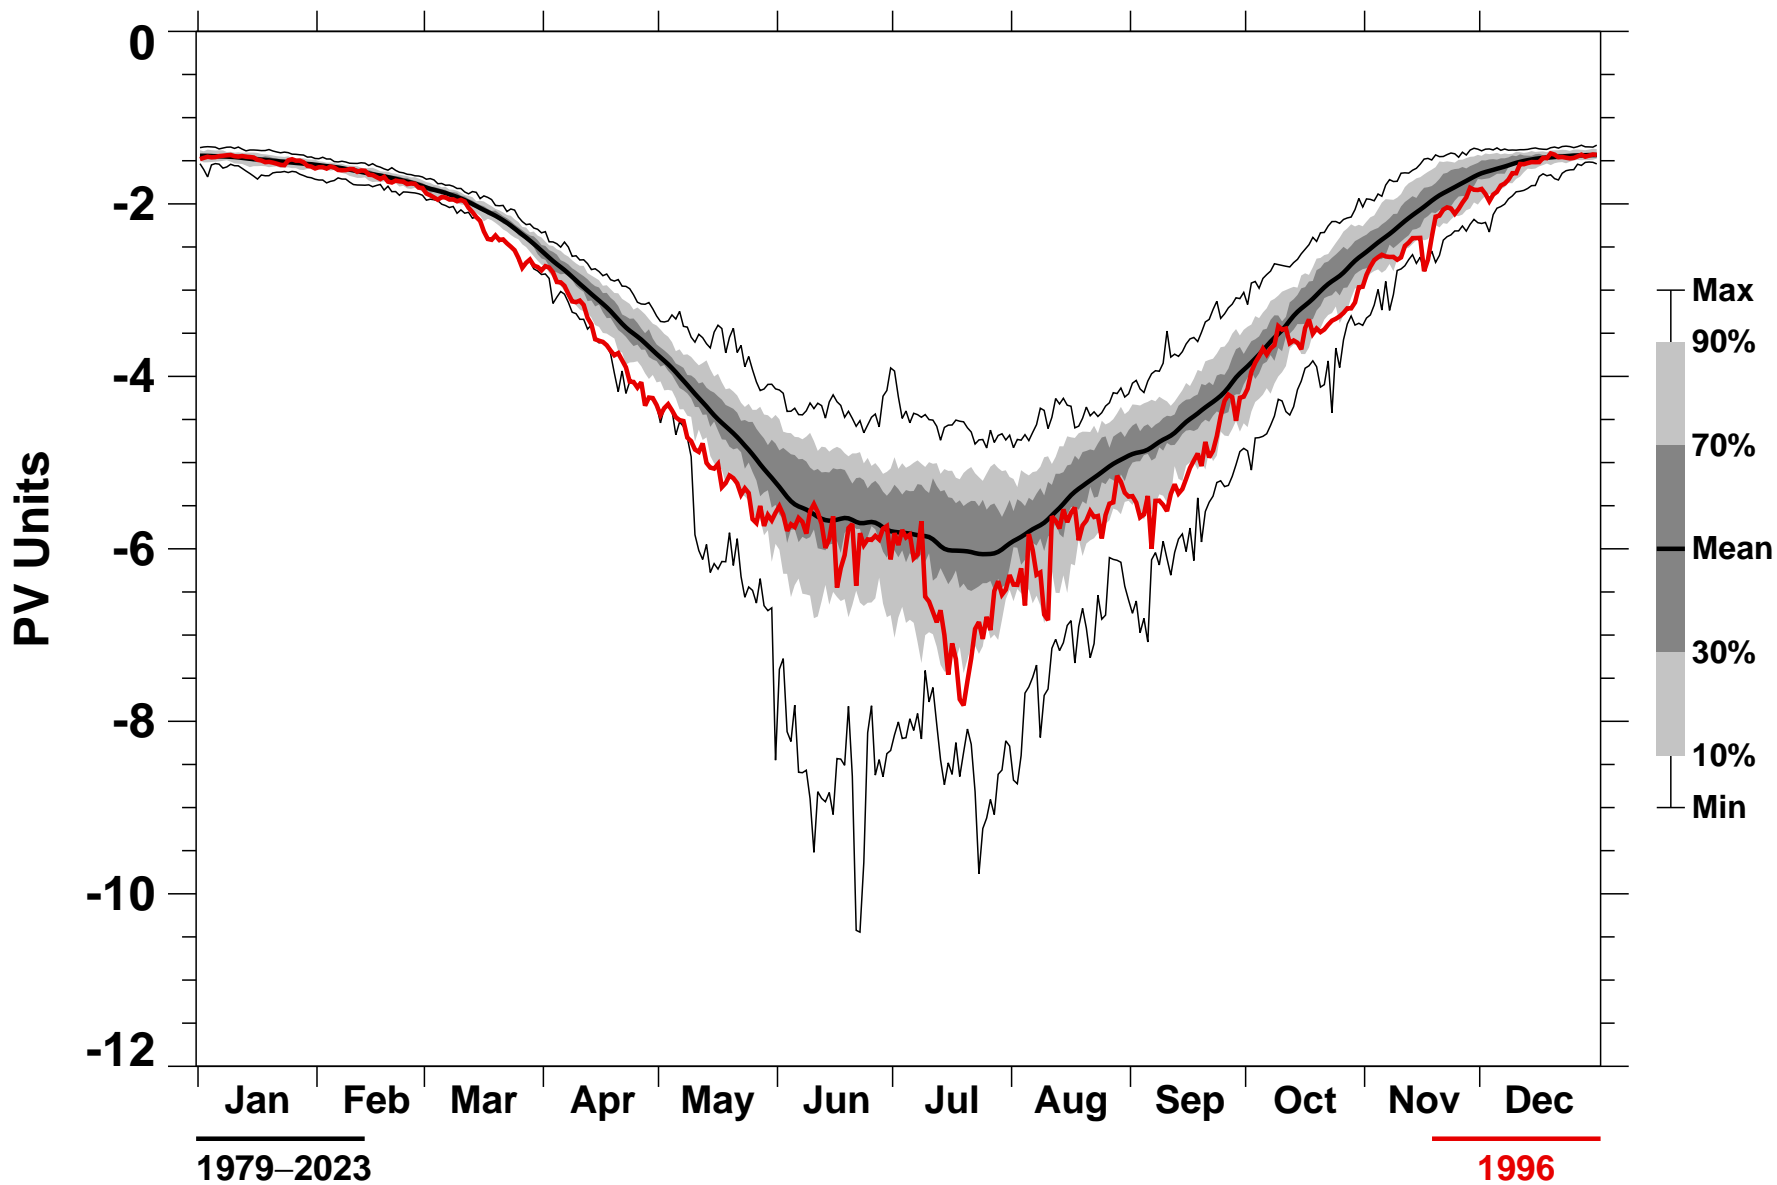

# SH Minimum MPV 850 K MERRA2

1979-2023

1996