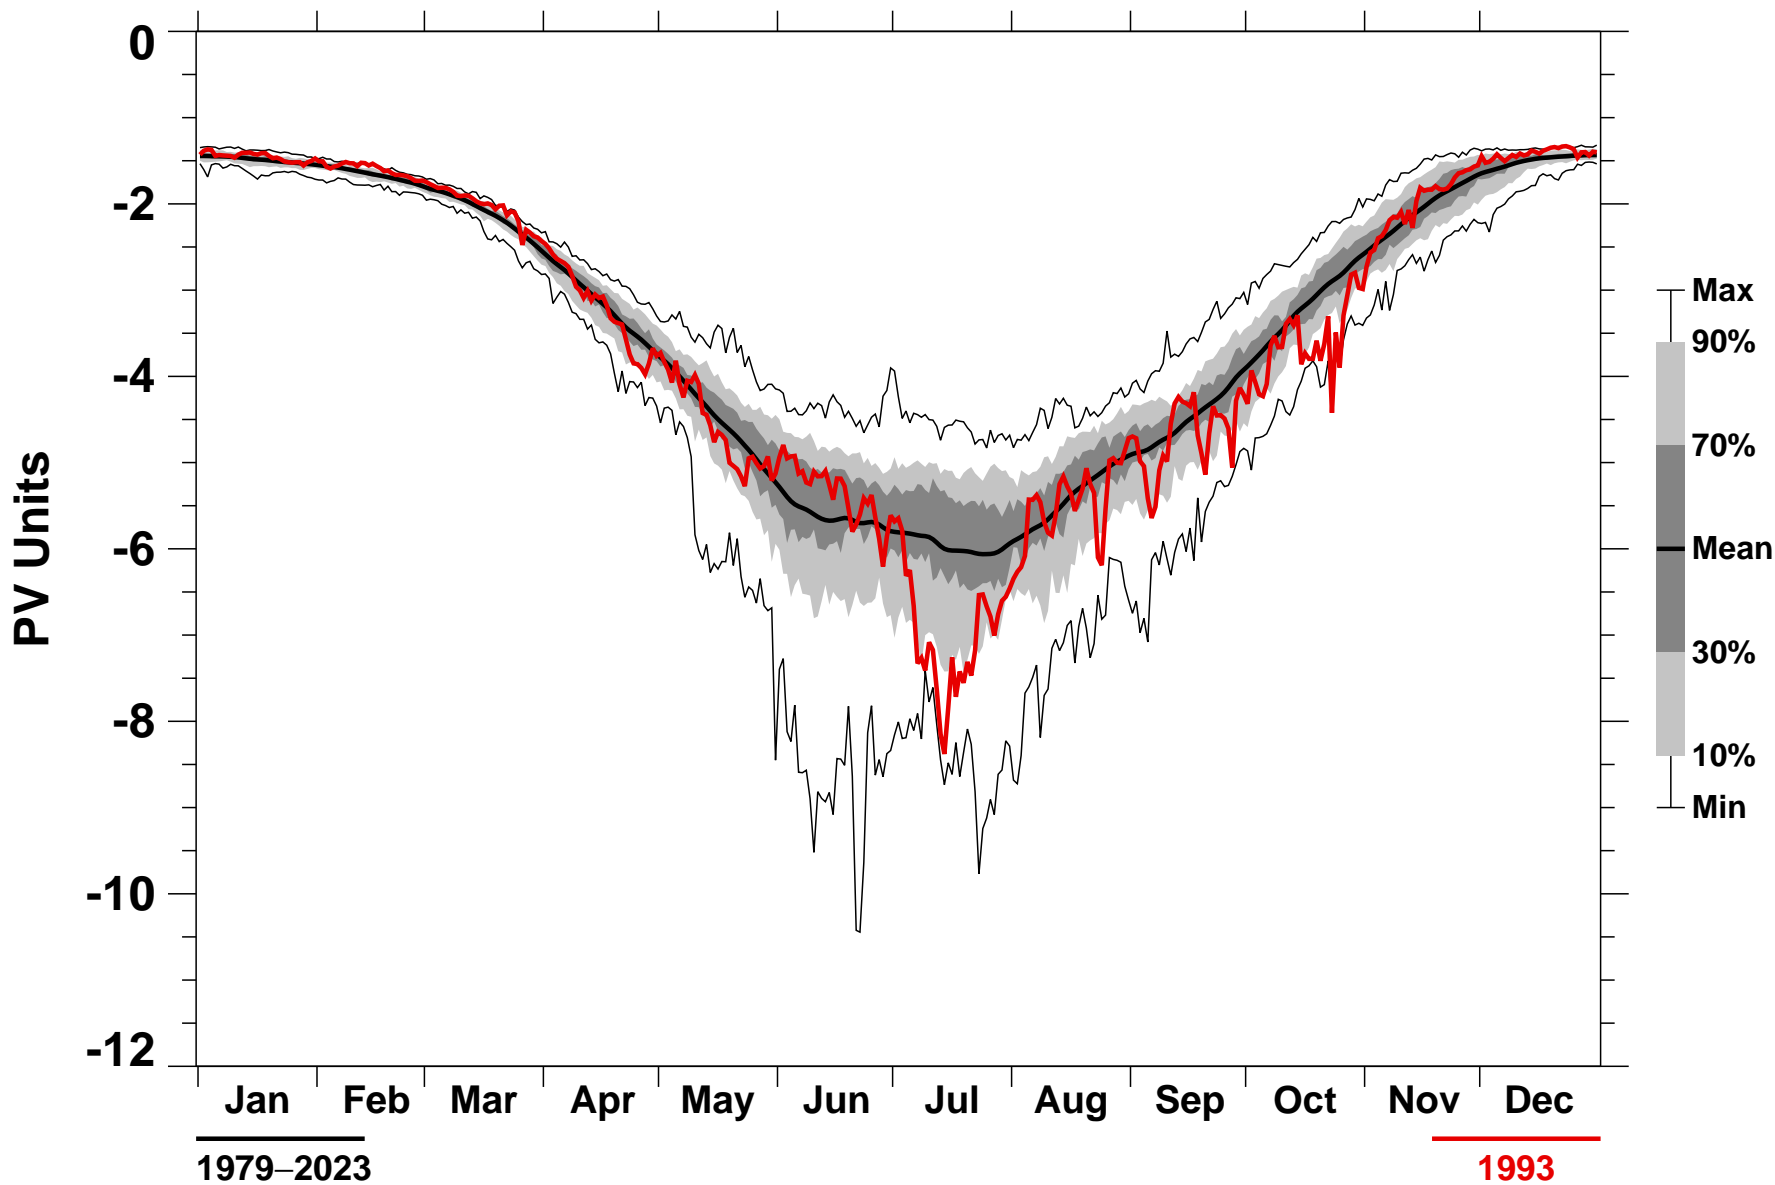

SH Minimum MPV 850 K MERRA2

1979-2023

1993