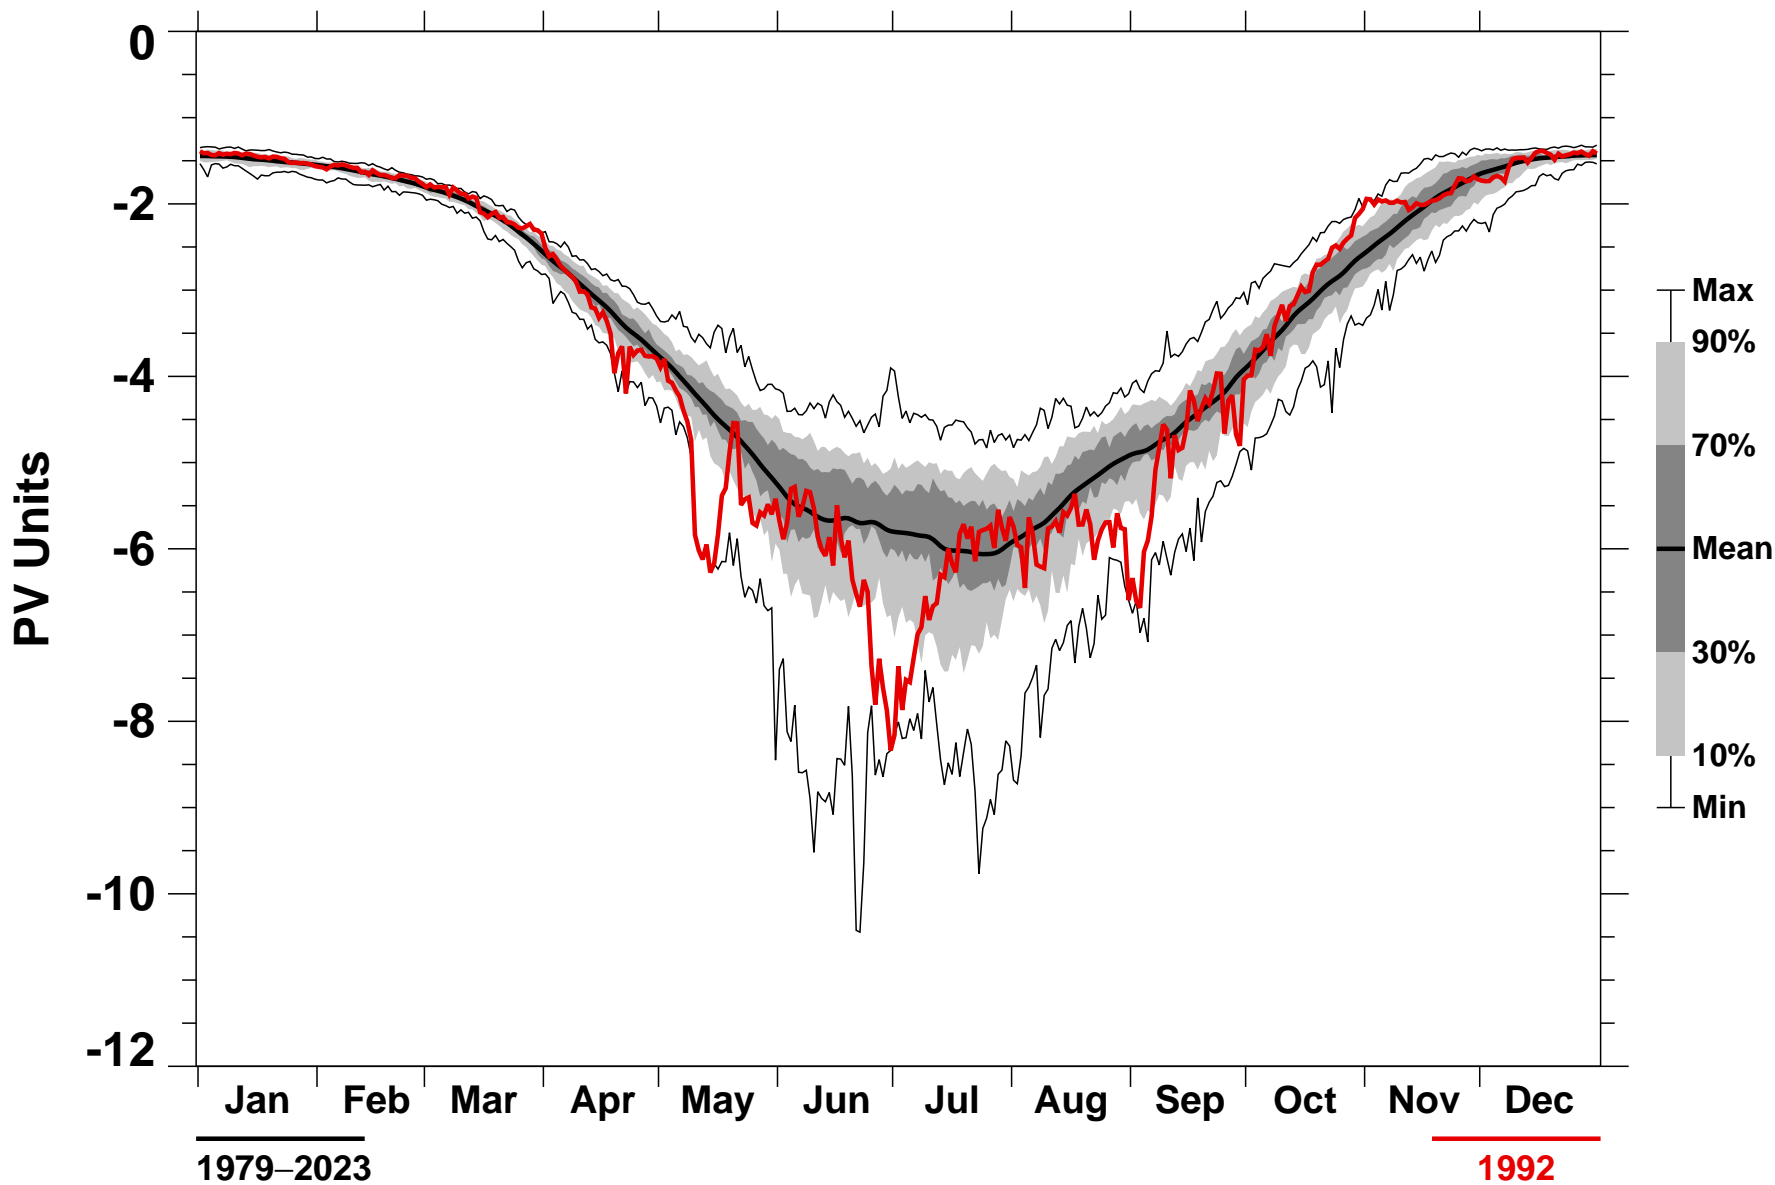

SH Minimum MPV 850 K MERRA2

1979-2023

1992