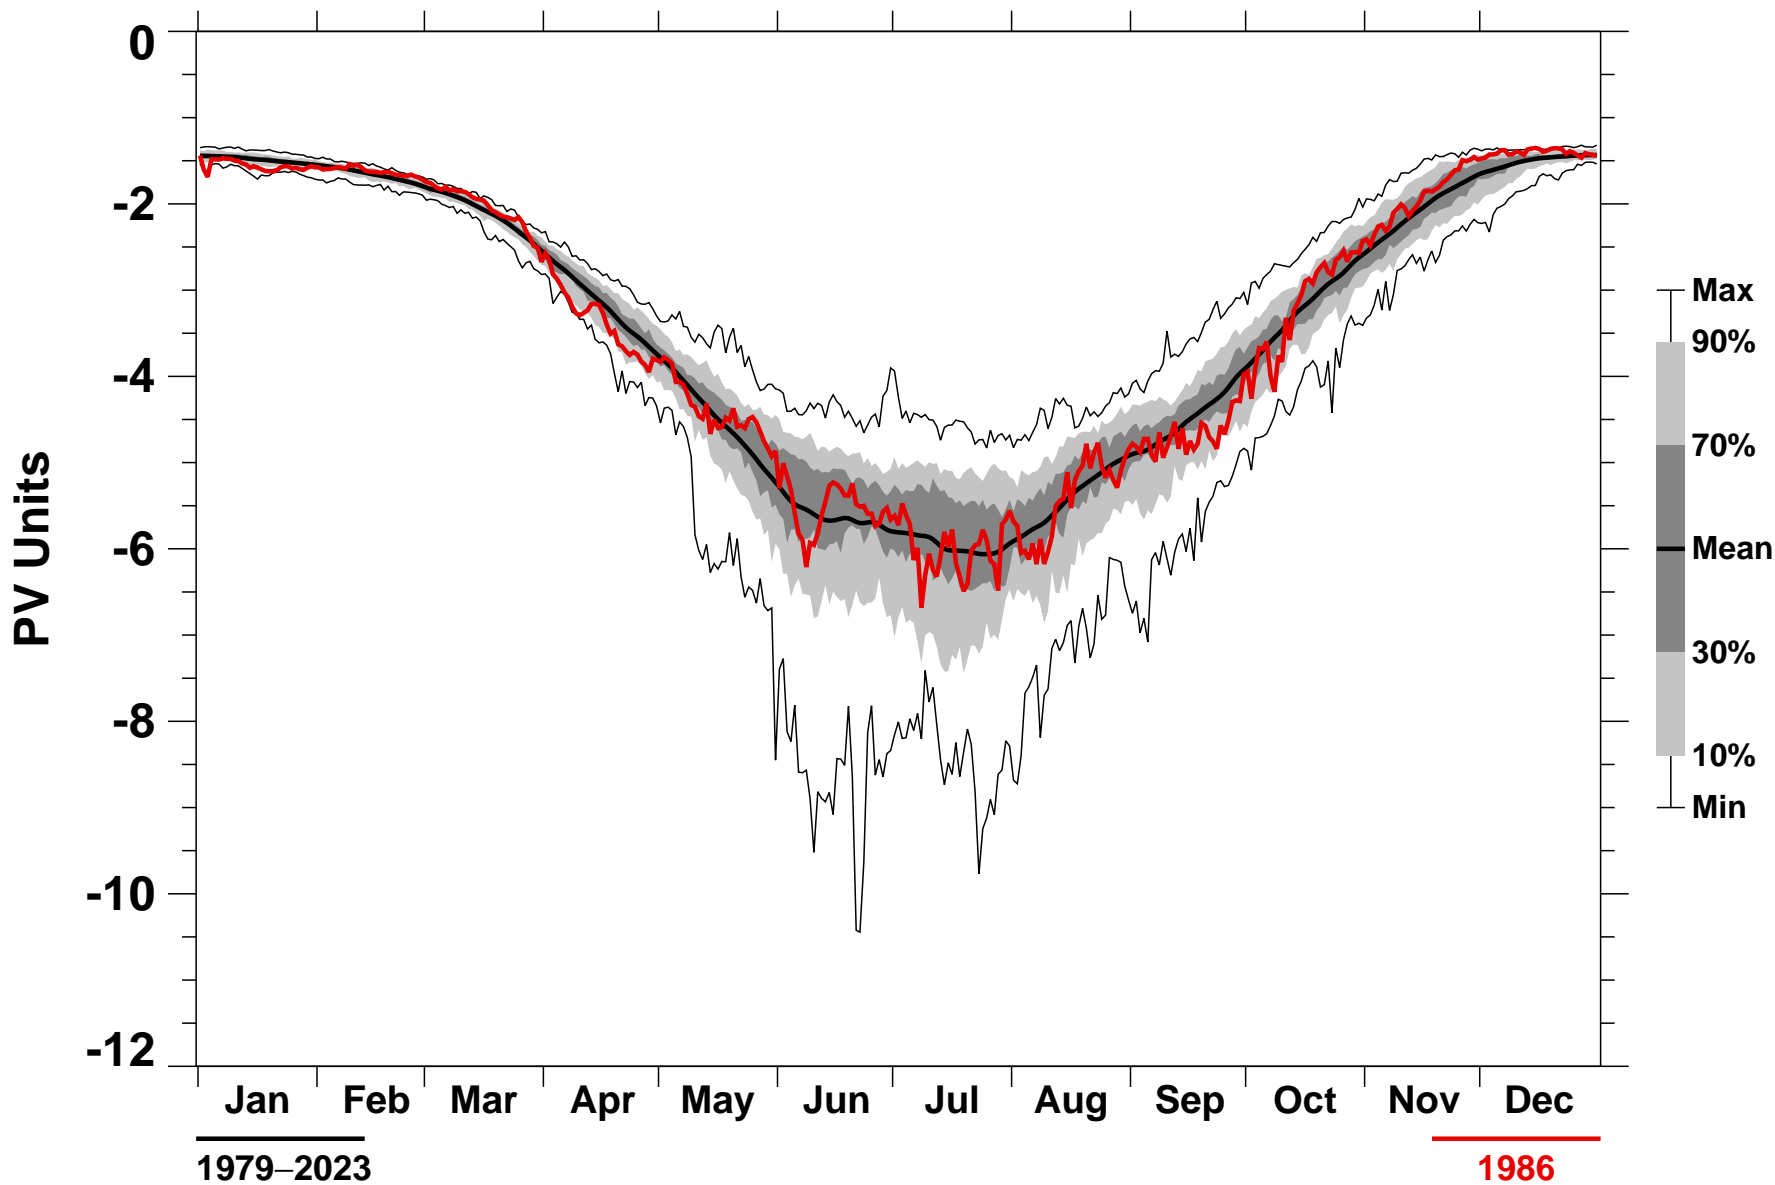

# SH Minimum MPV 850 K MERRA2

1979-2023

1986