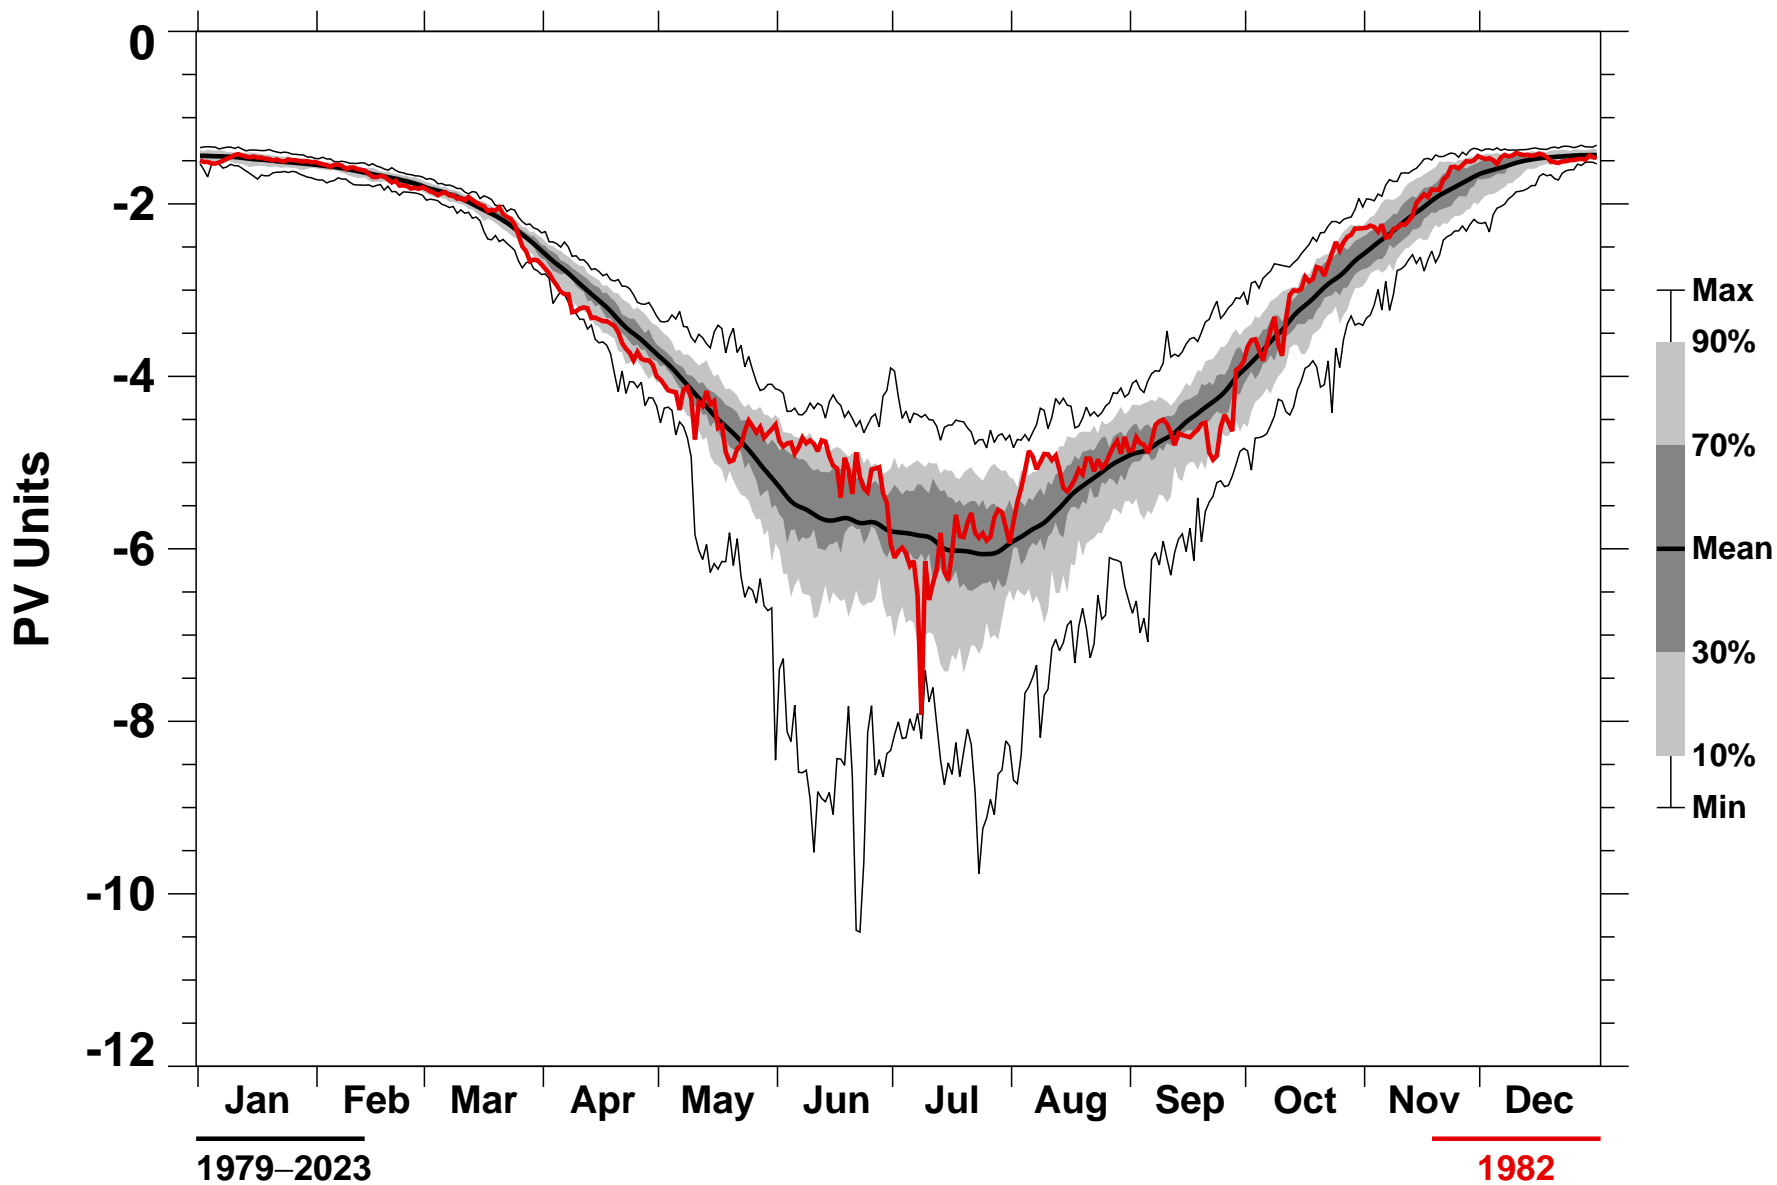

SH Minimum MPV 850 K MERRA2

1979-2023

1982