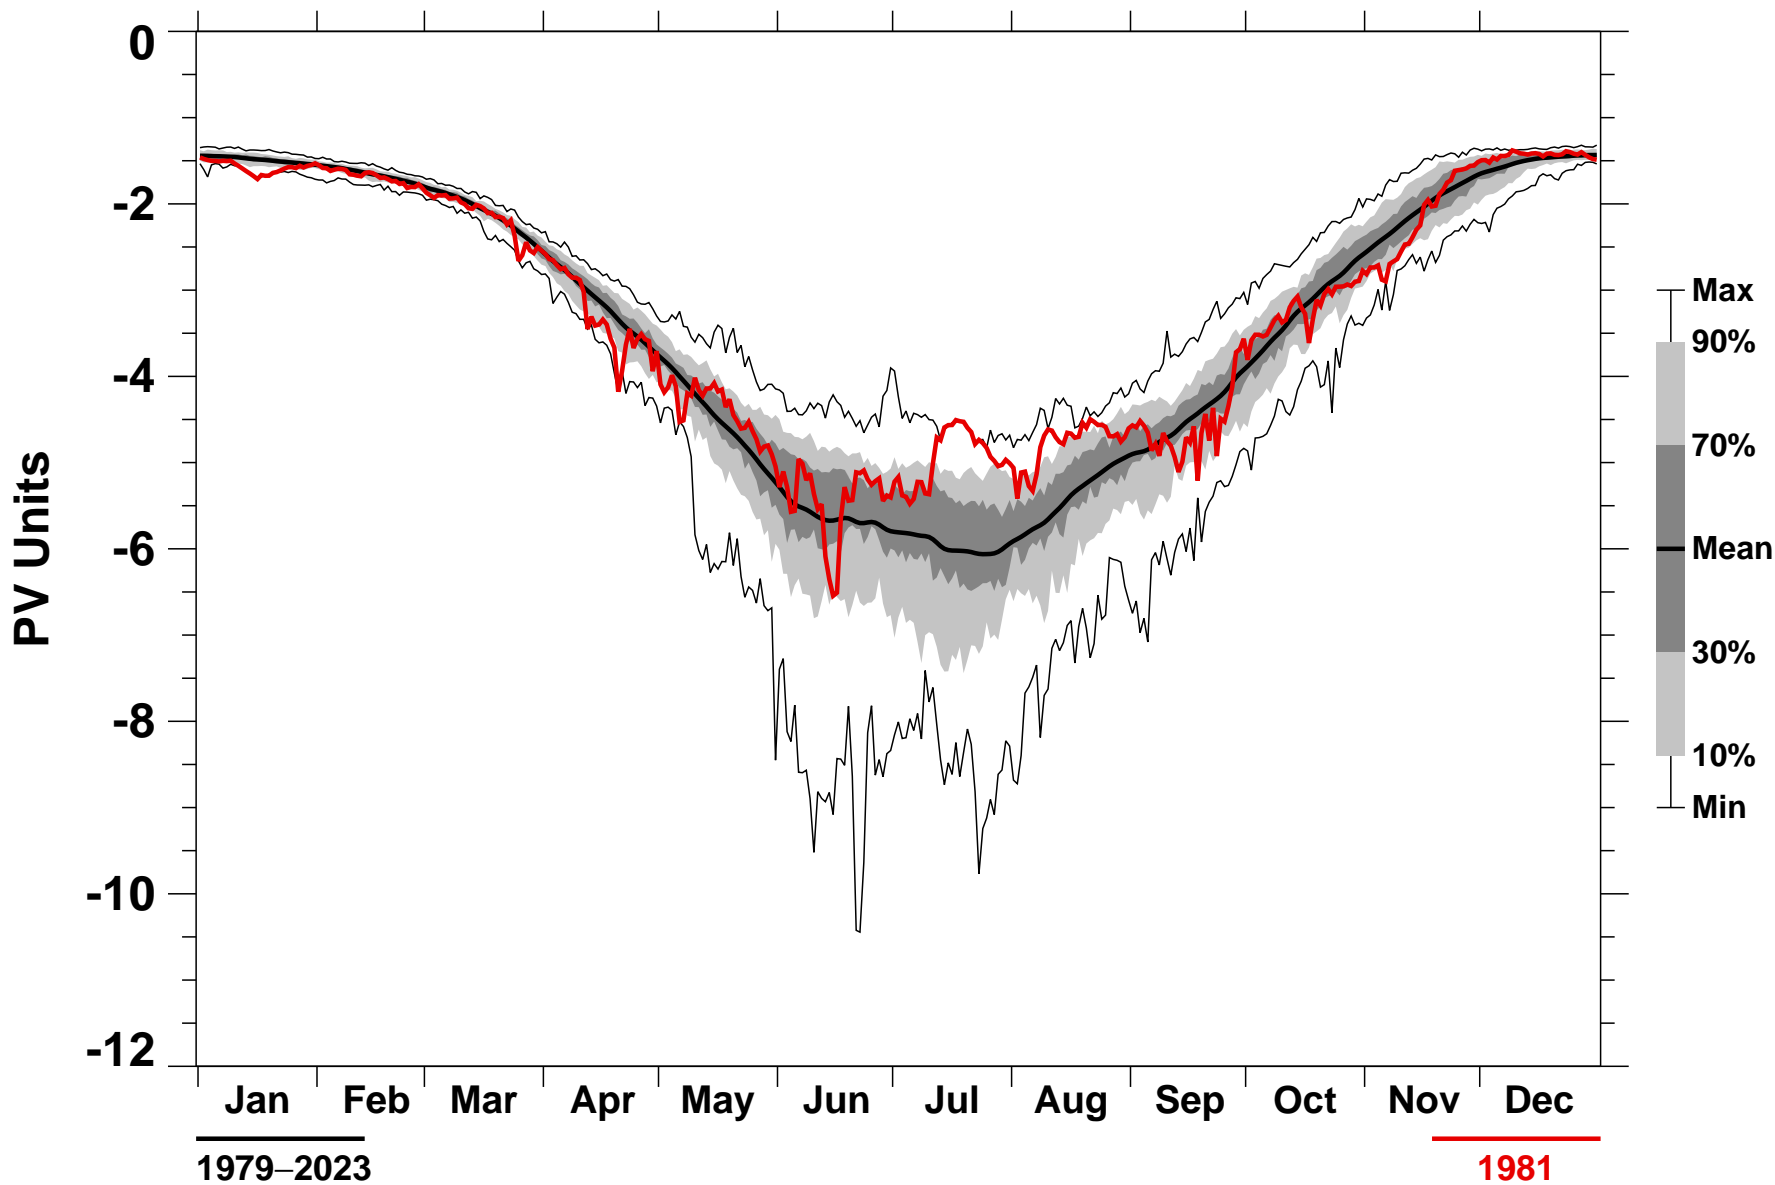

SH Minimum MPV 850 K MERRA2

1979-2023

1981