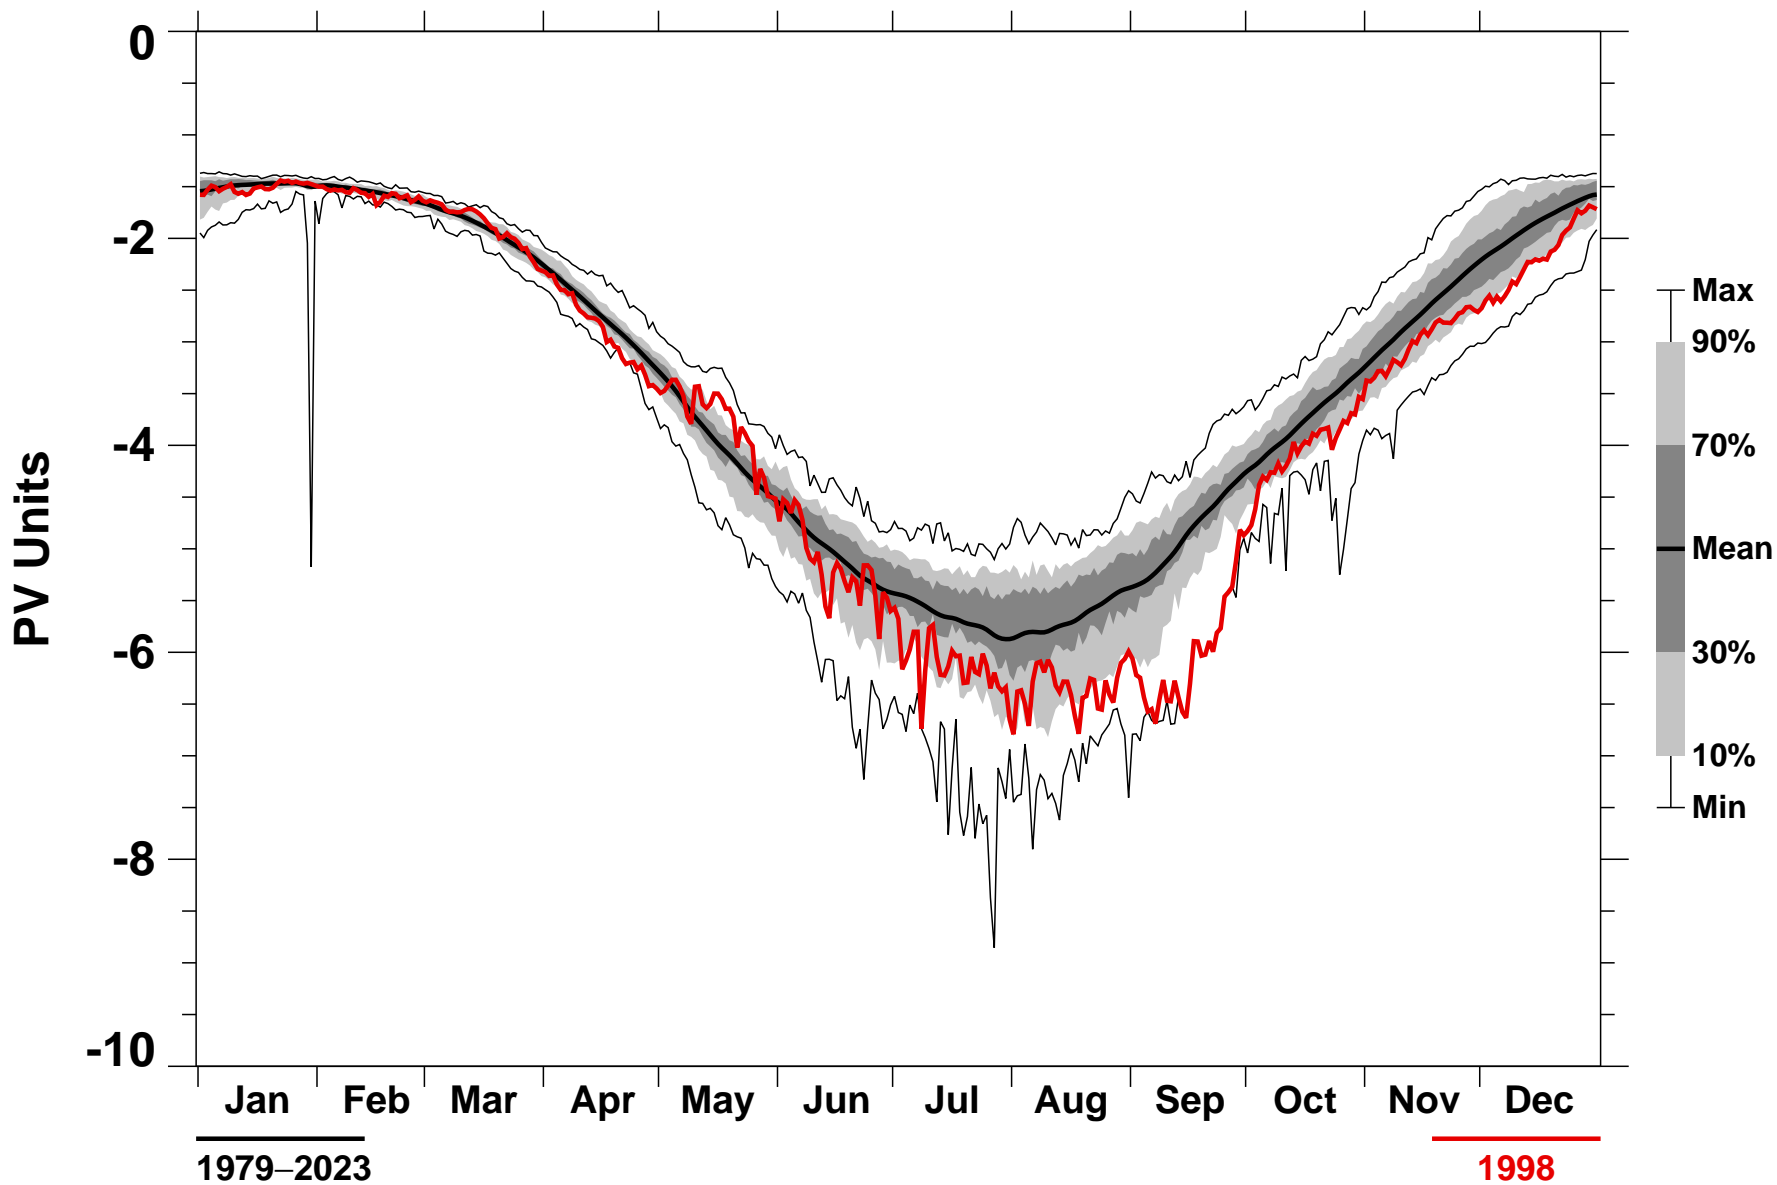

# SH Minimum MPV 600 K MERRA2

1979-2023

1998