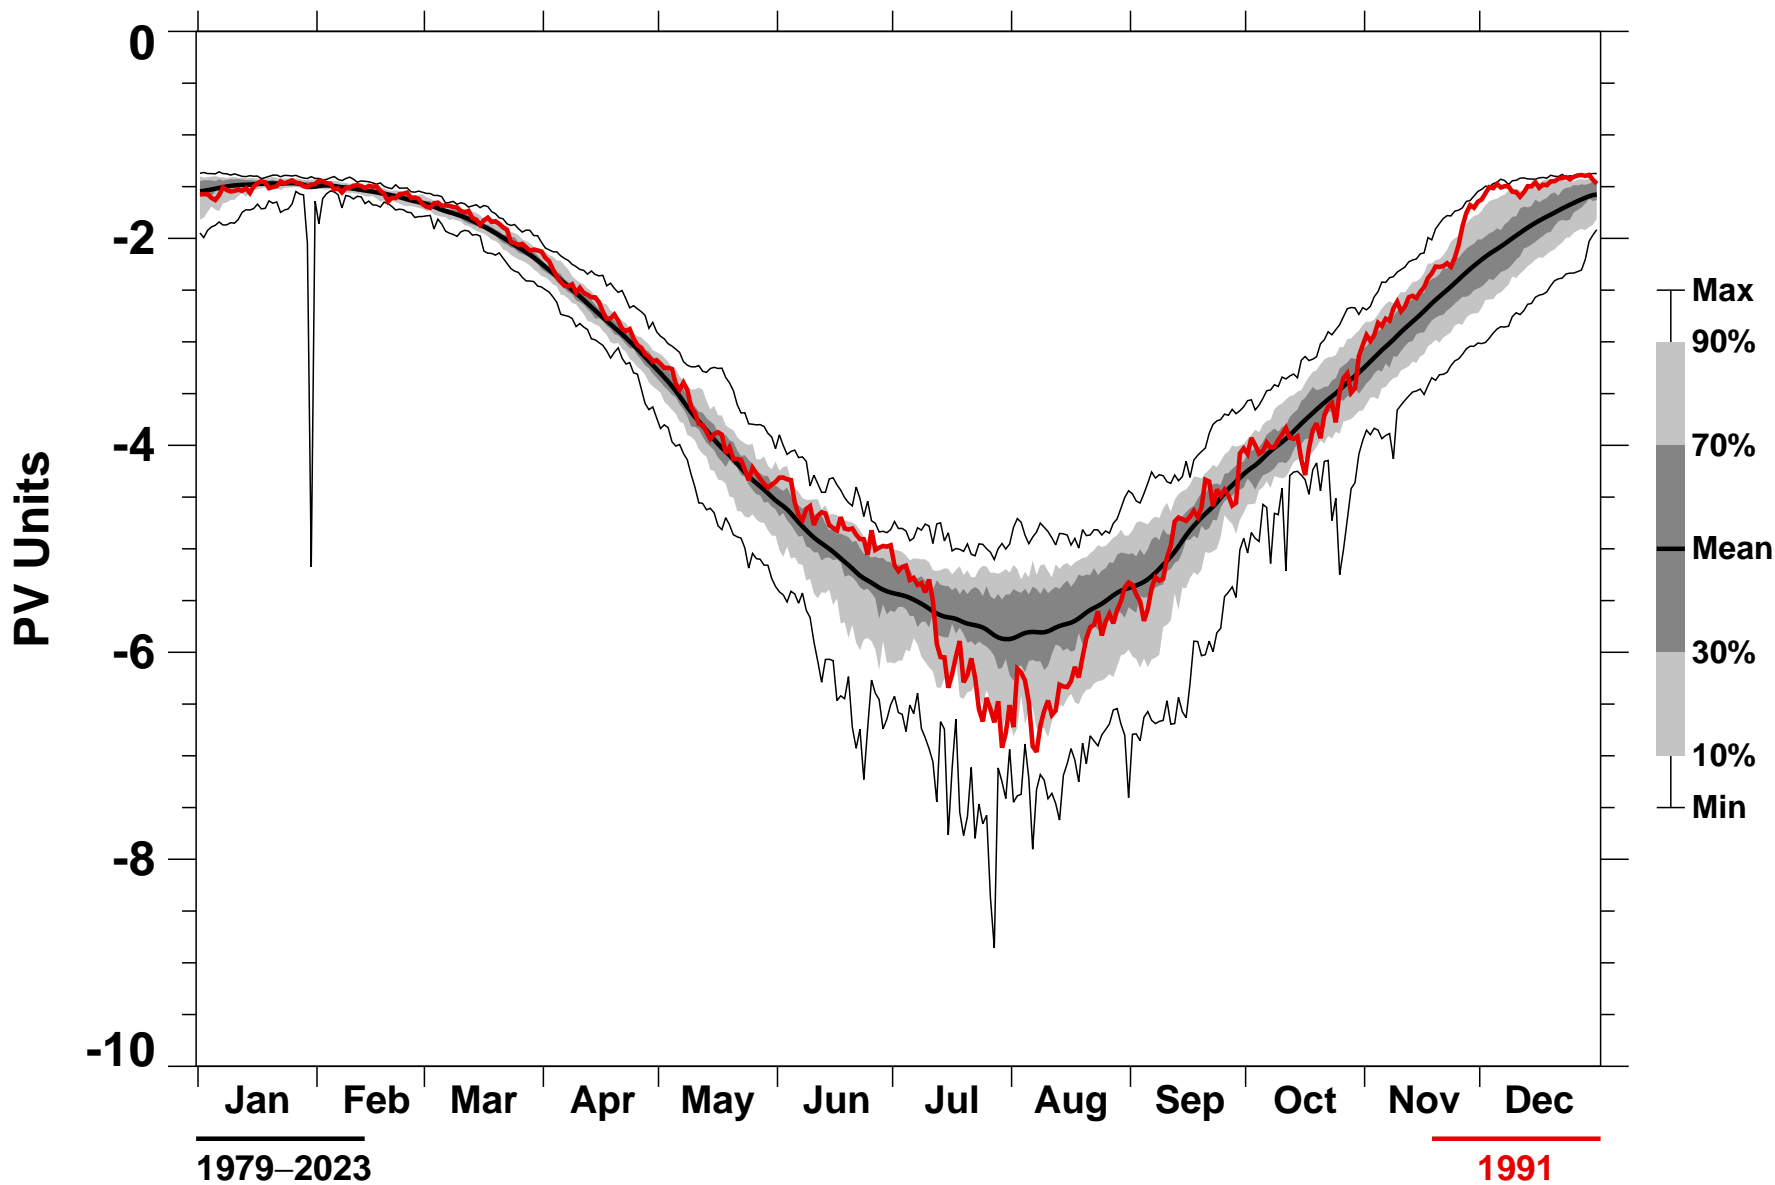

SH Minimum MPV 600 K MERRA2

1979-2023

1991