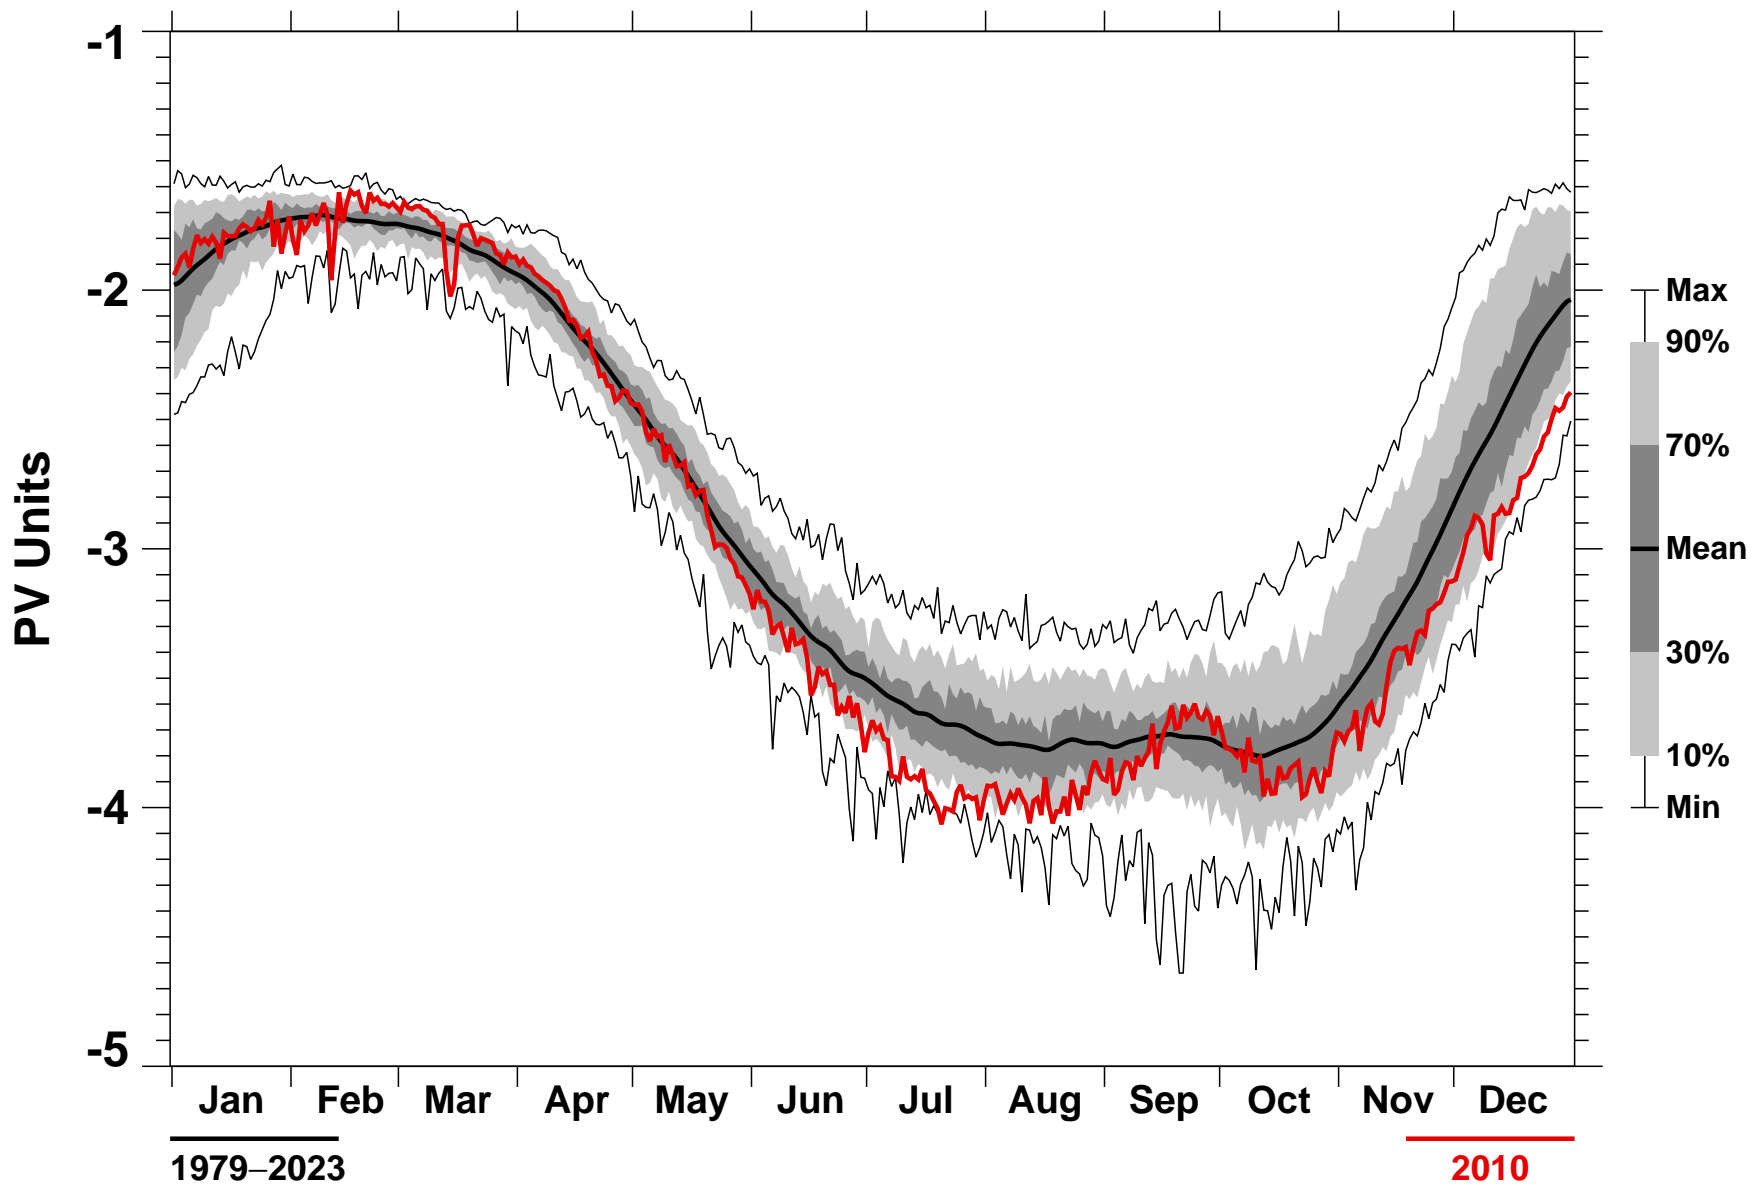

# SH Minimum MPV 460 K MERRA2

1979–2023

2010