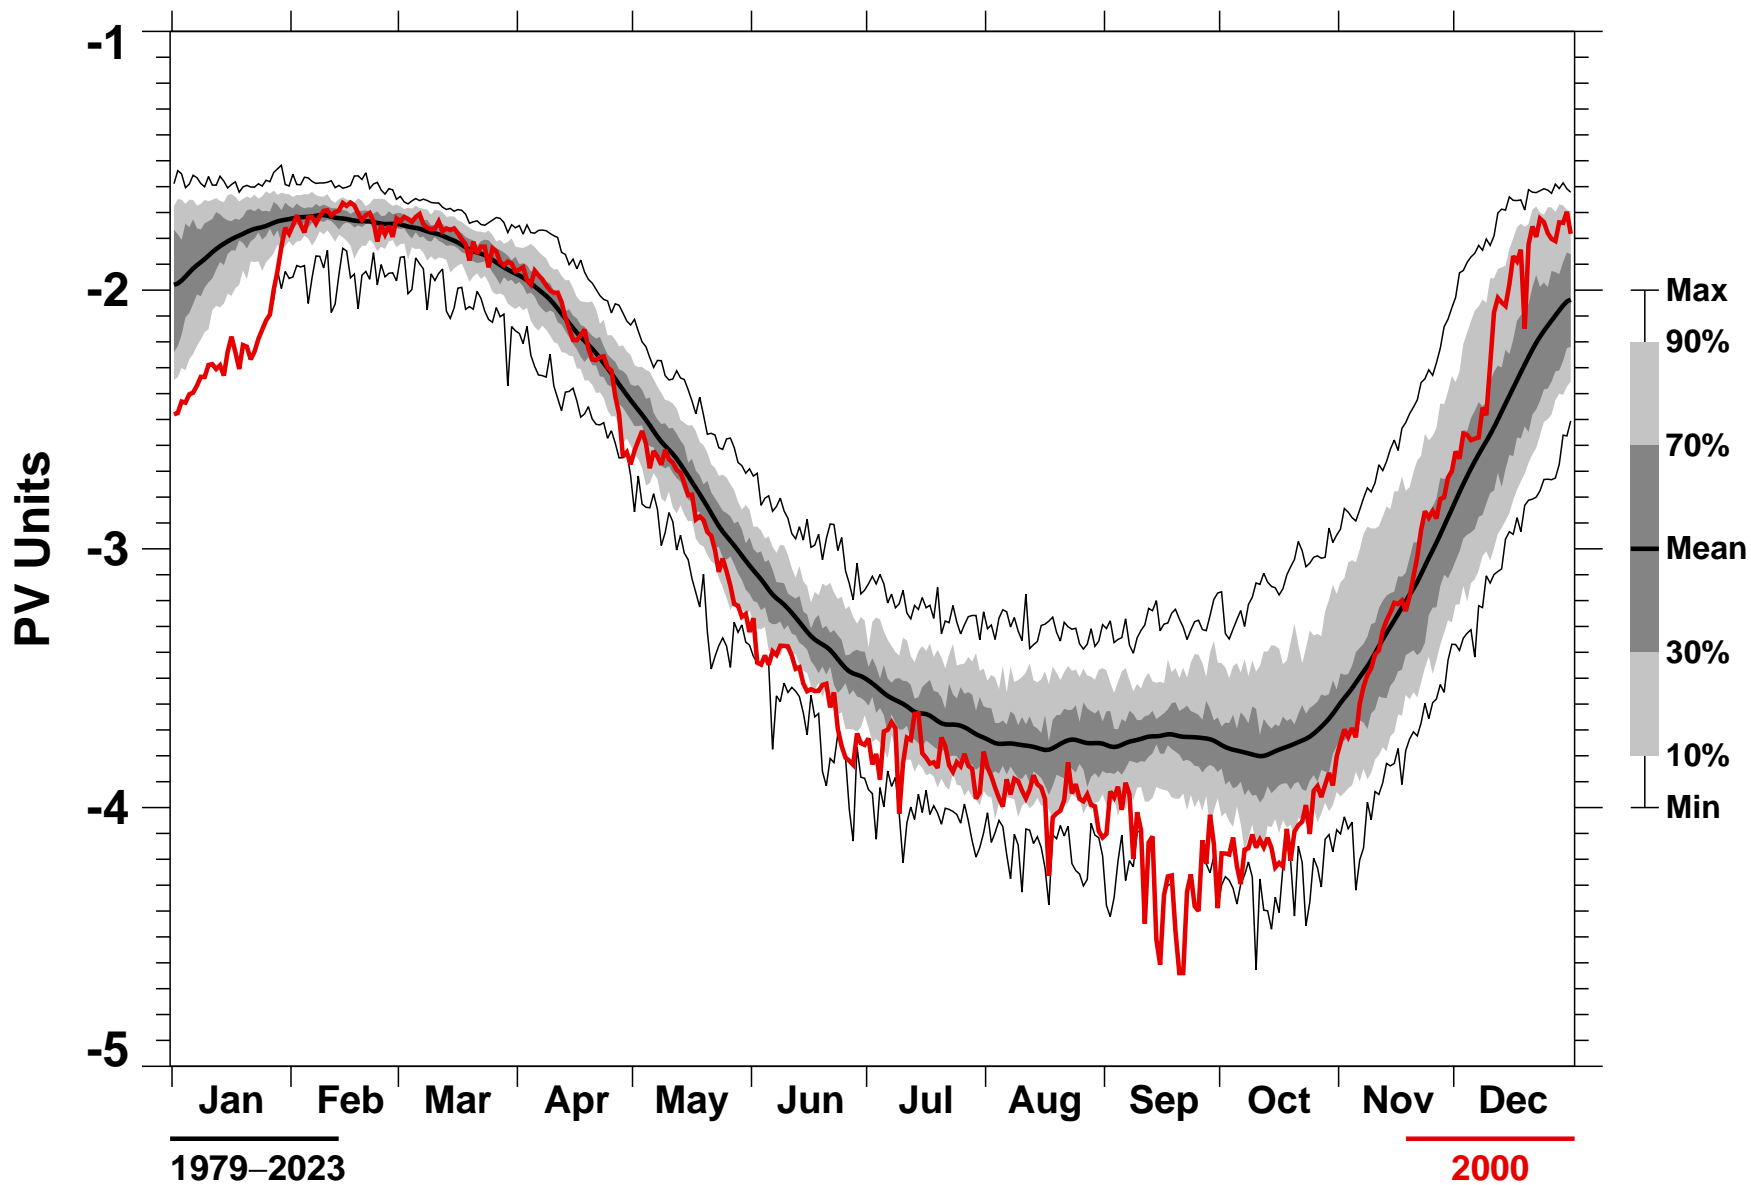

SH Minimum MPV 460 K MERRA2

1979–2023

2000