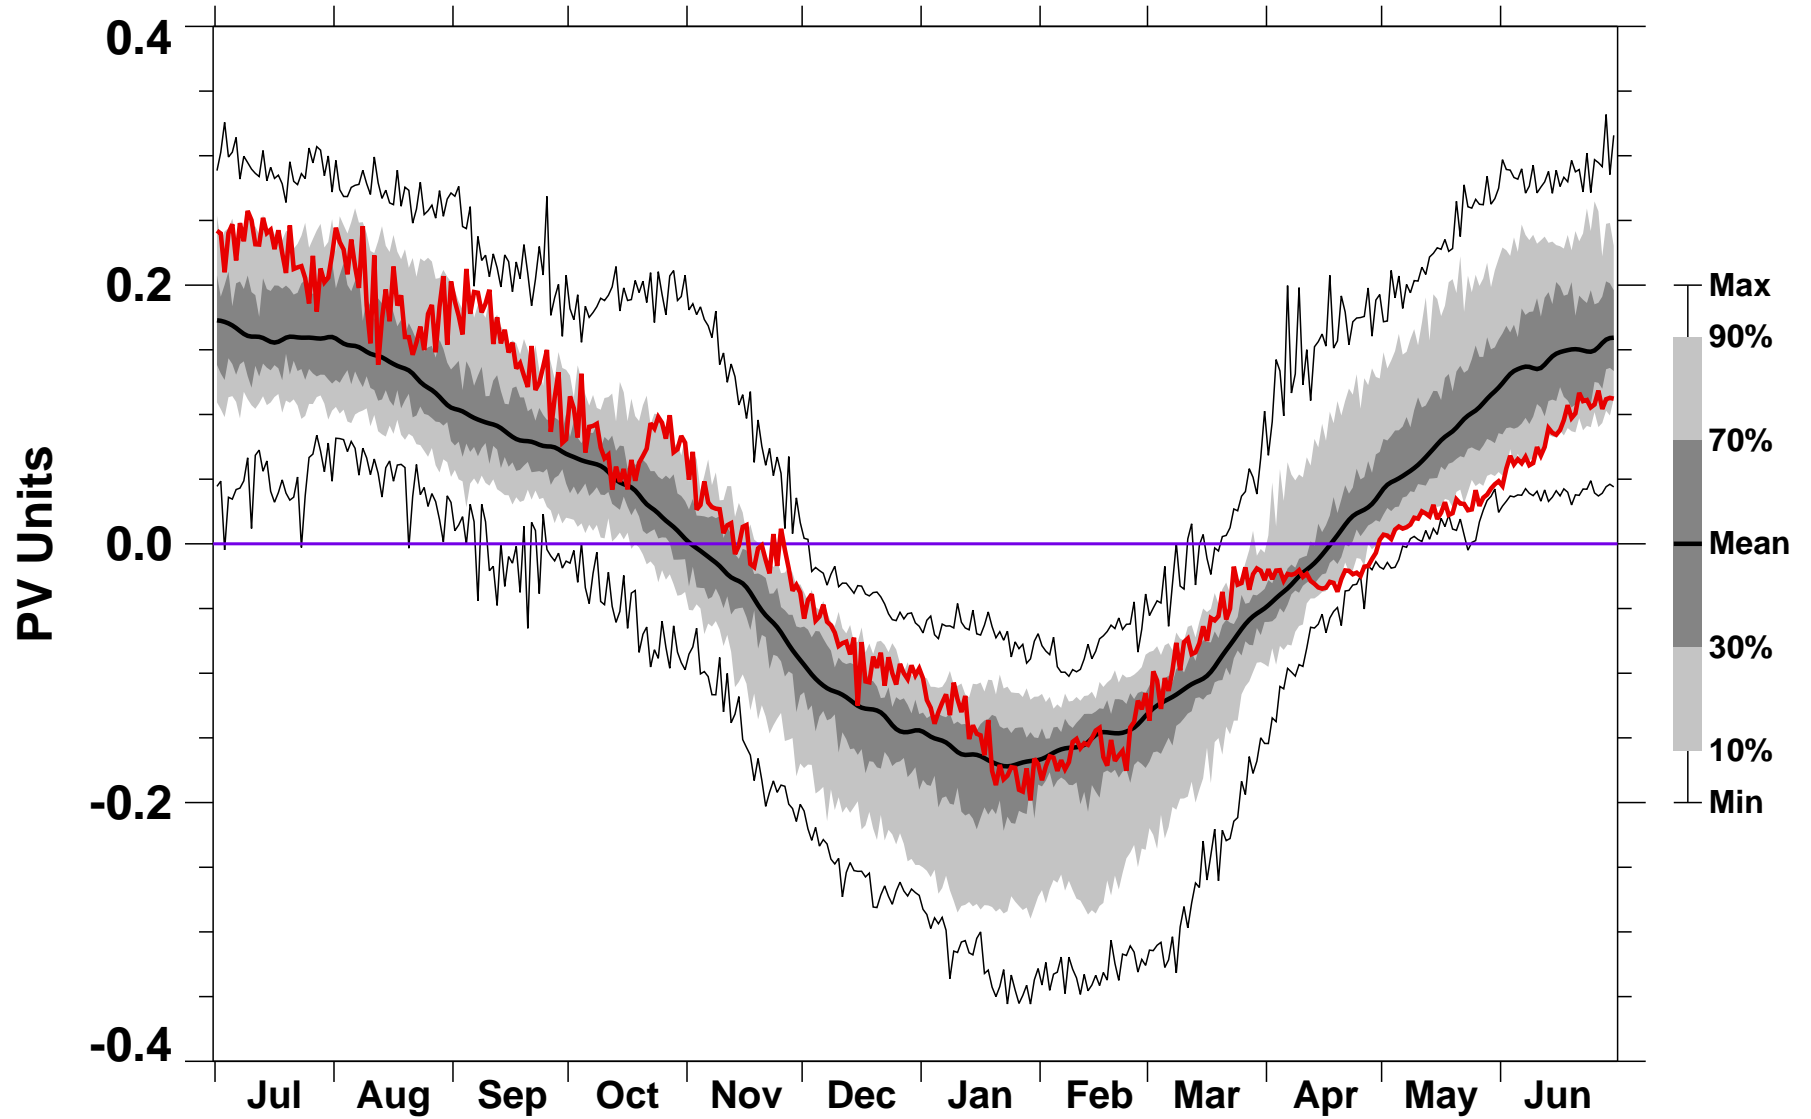

NH Minimum MPV 850 K MERRA2

1978/1979–2016/2017

2016/2017