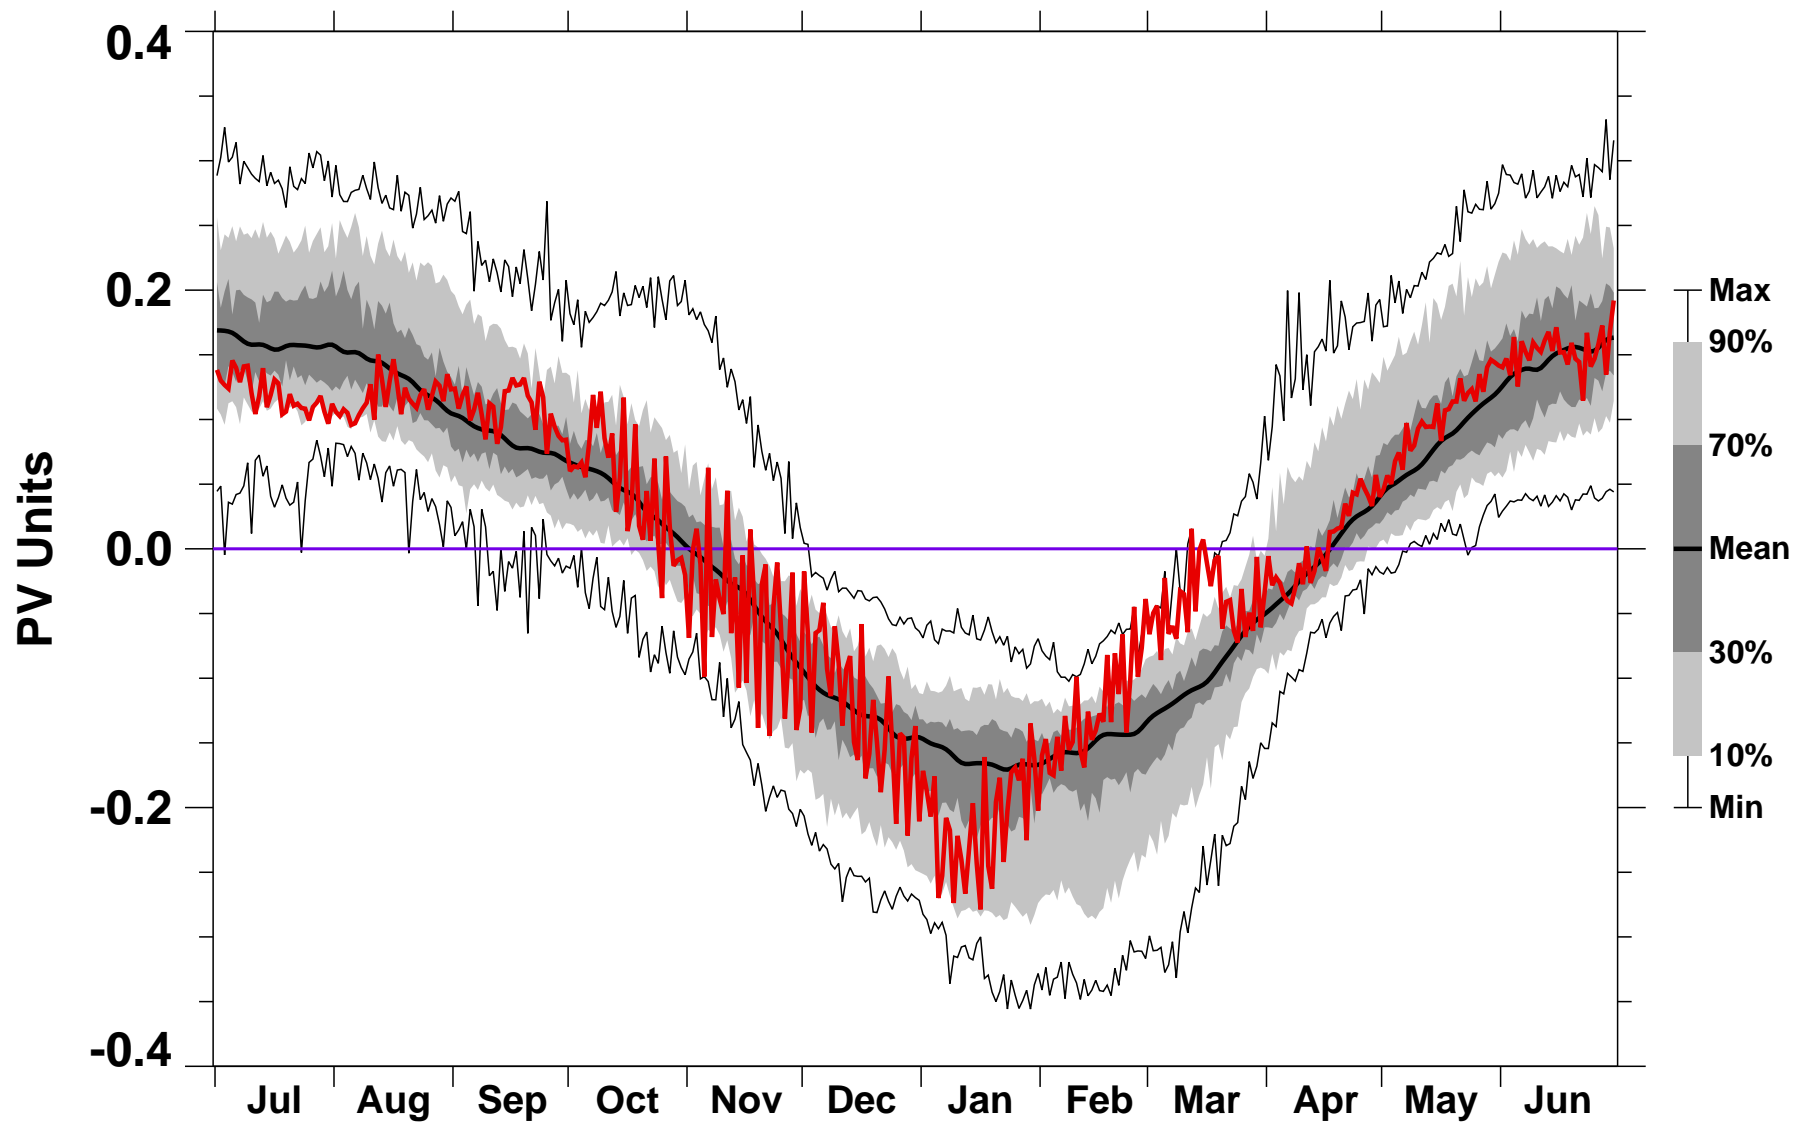

NH Minimum MPV 850 K MERRA2

1978/1979-2015/2016

2014/2015