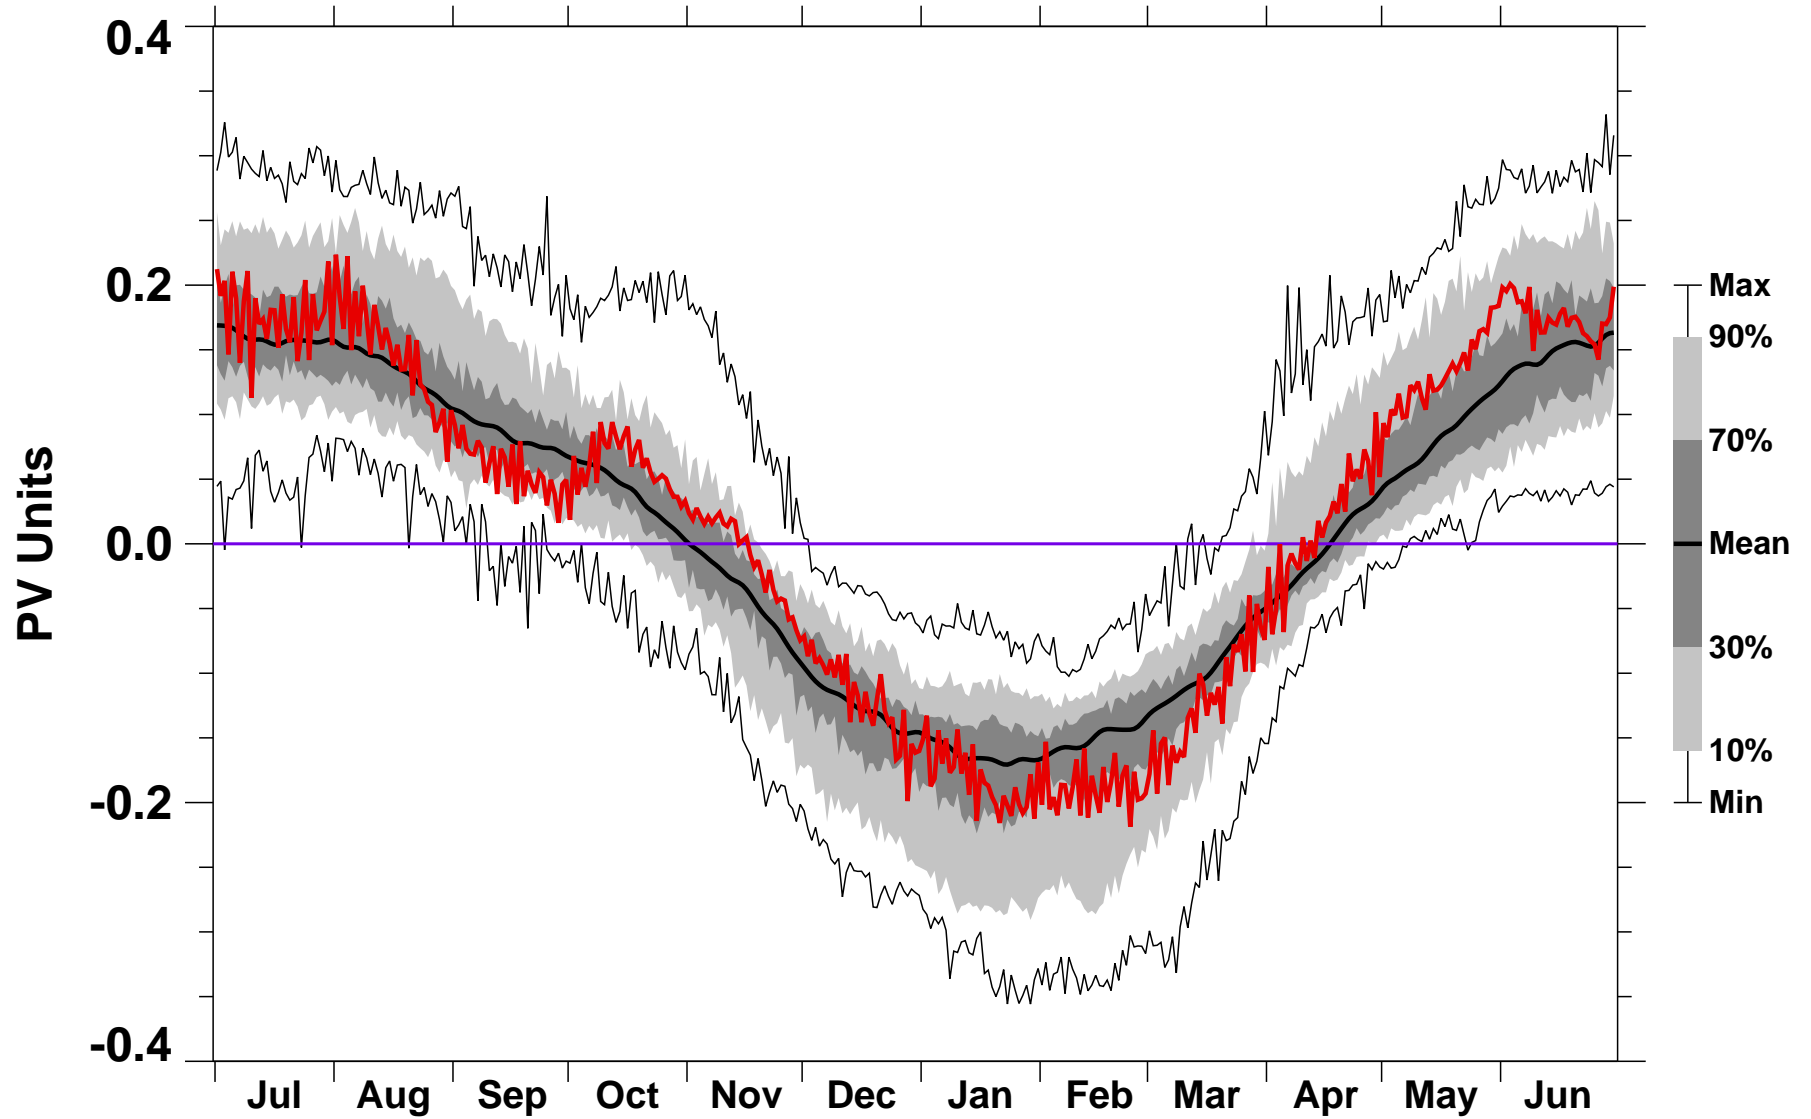

NH Minimum MPV 850 K MERRA2

1978/1979-2015/2016

2012/2013