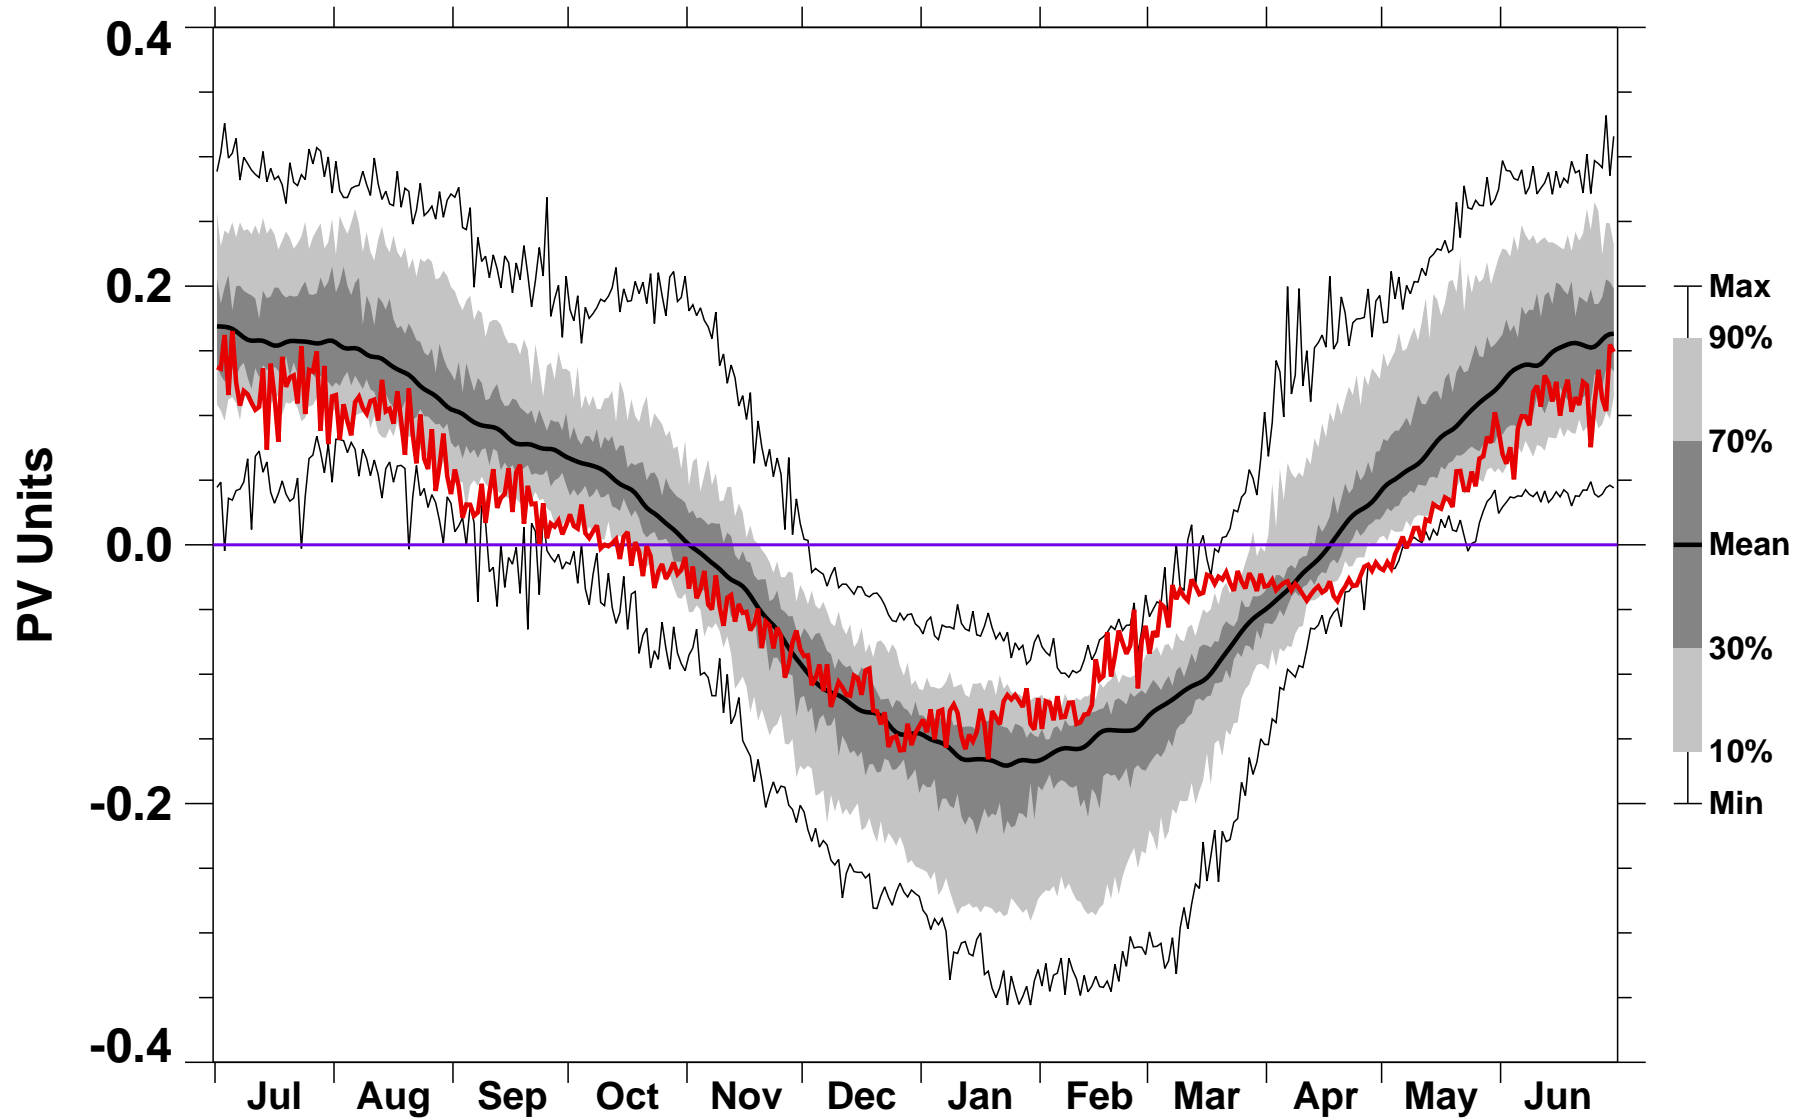

# NH Minimum MPV 850 K MERRA2

1978/1979-2015/2016

2010/2011