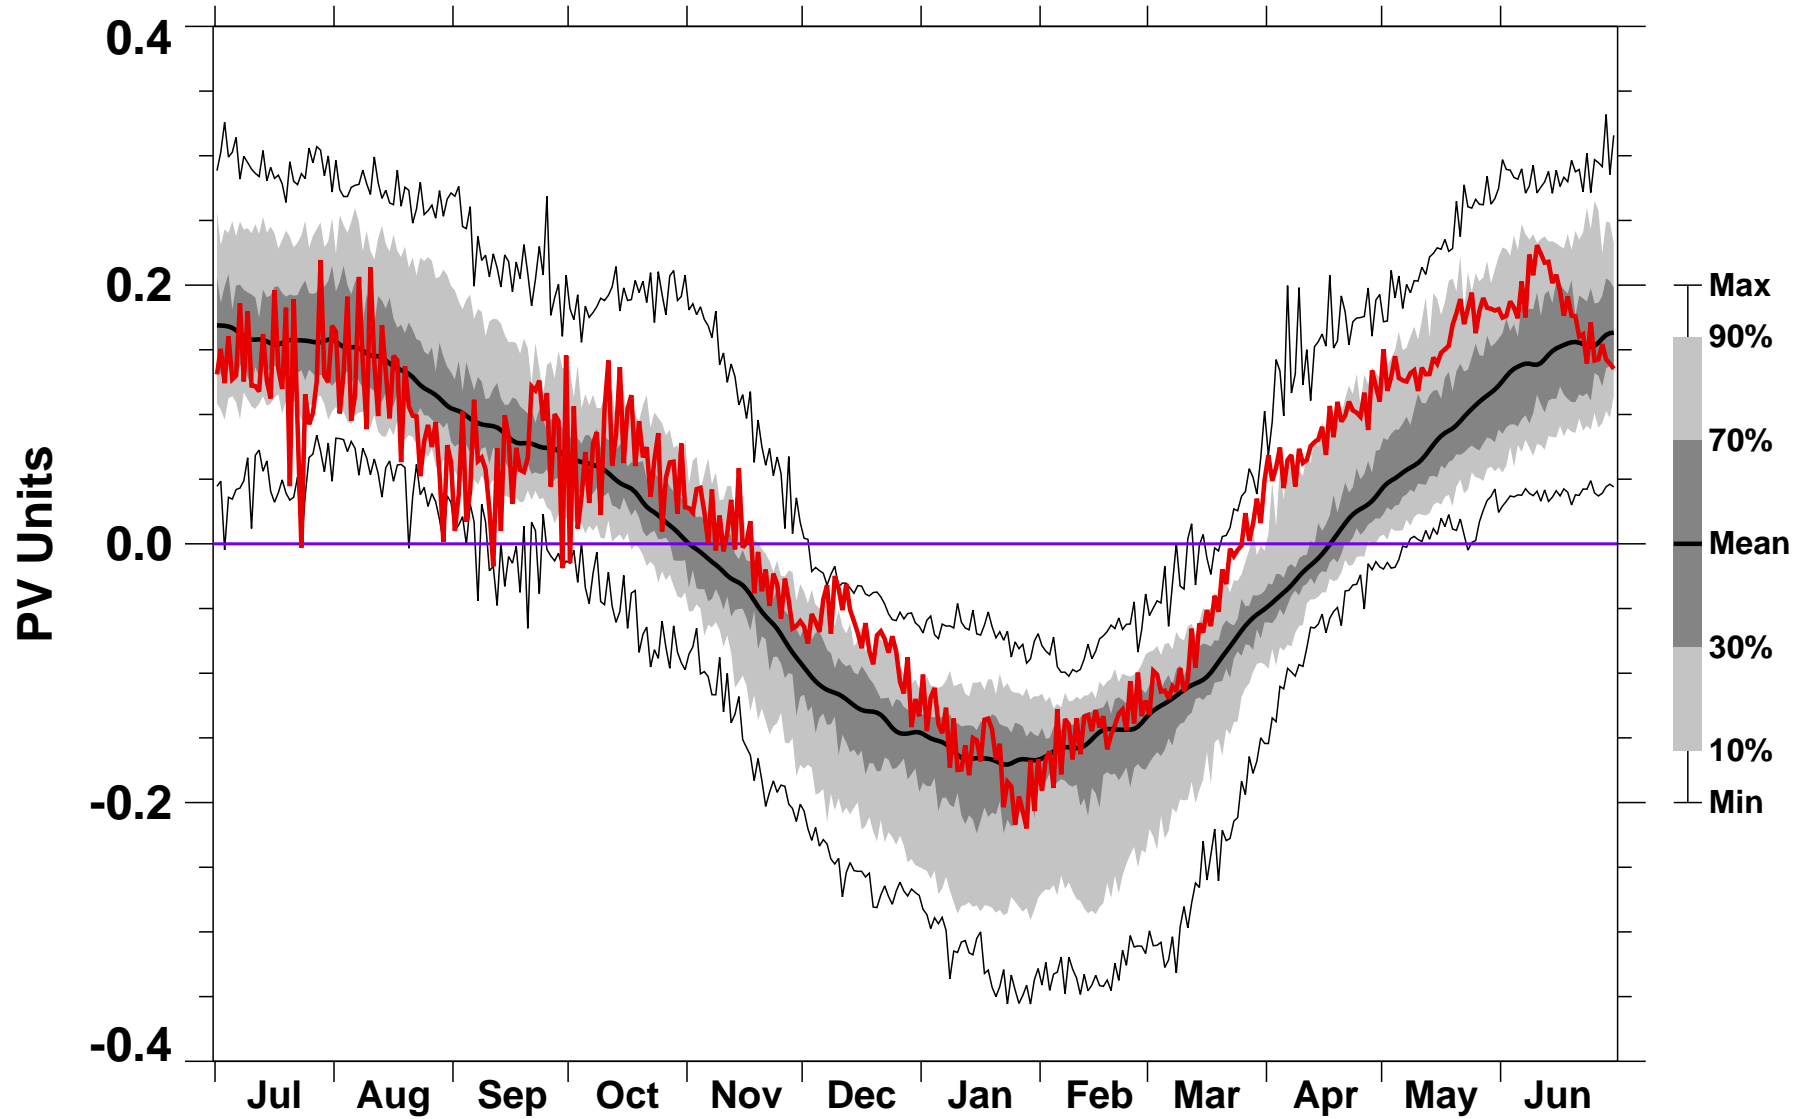

NH Minimum MPV 850 K MERRA2

1978/1979-2015/2016

2005/2006