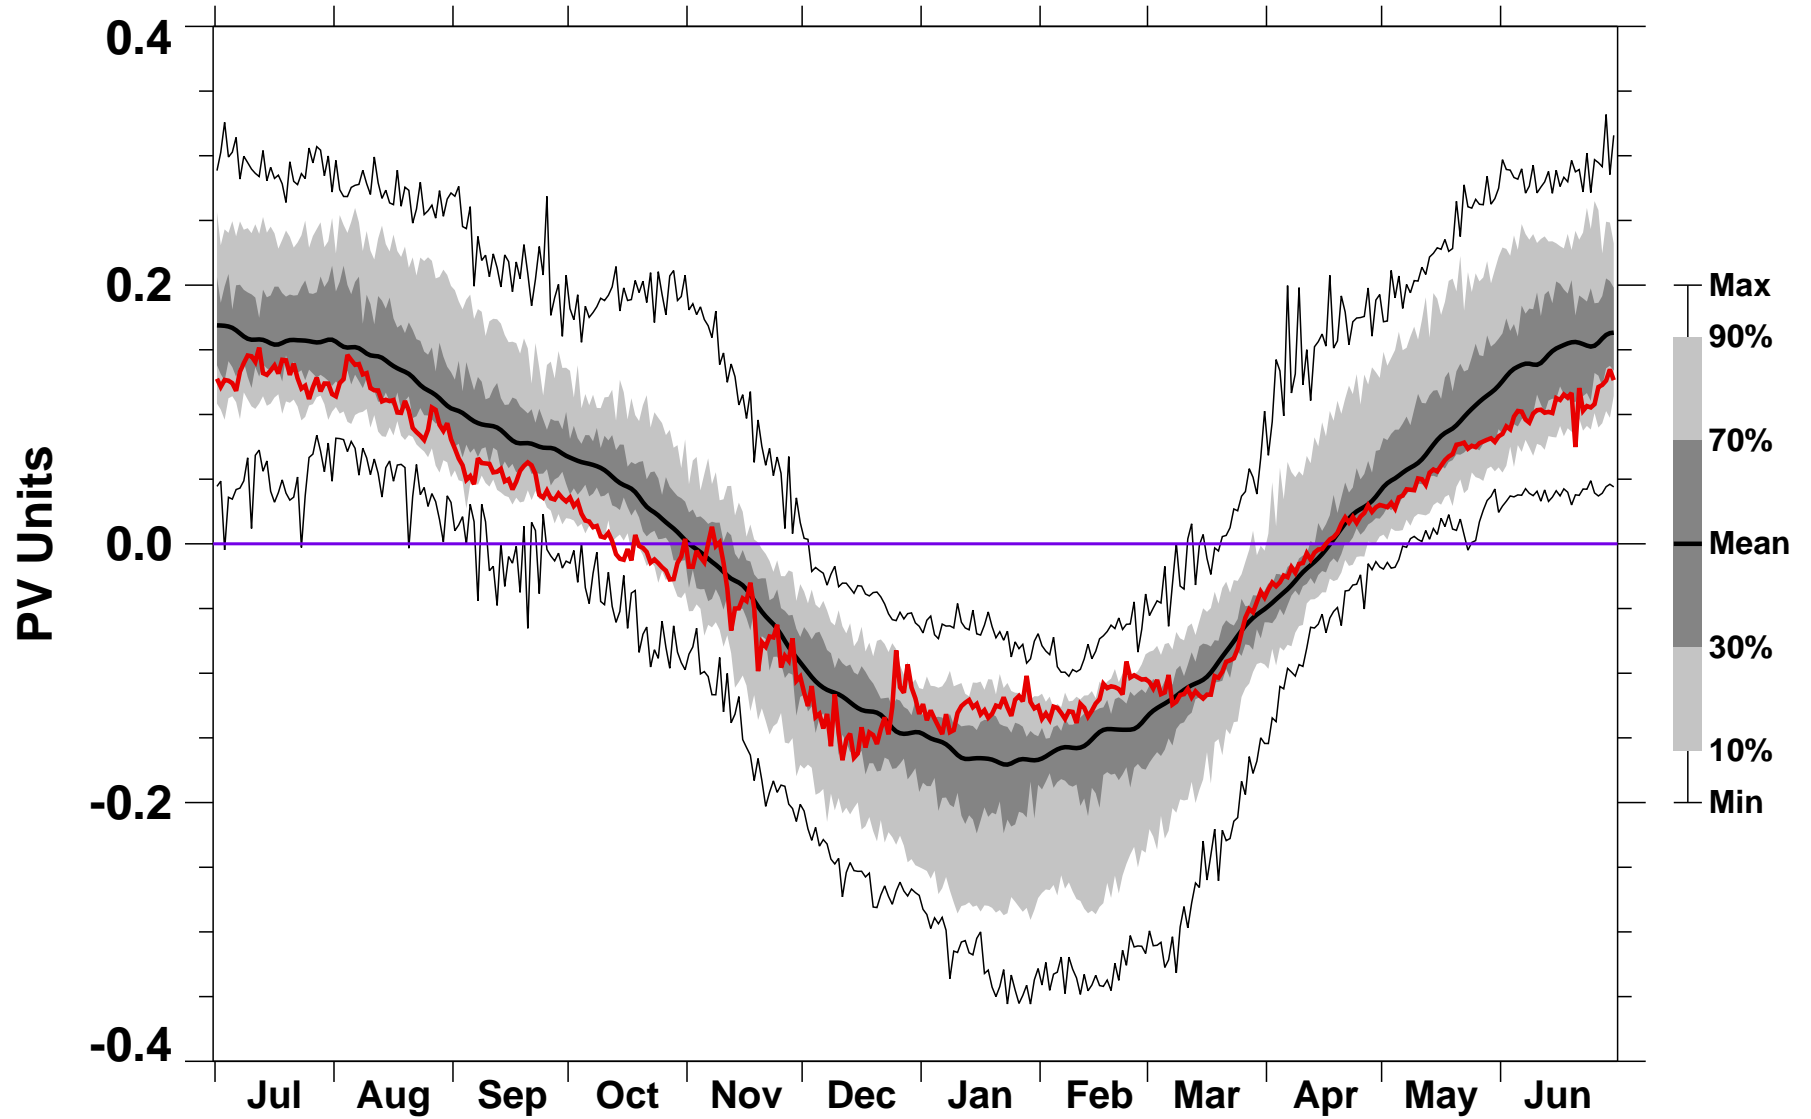

NH Minimum MPV 850 K MERRA2

1978/1979-2015/2016

1999/2000