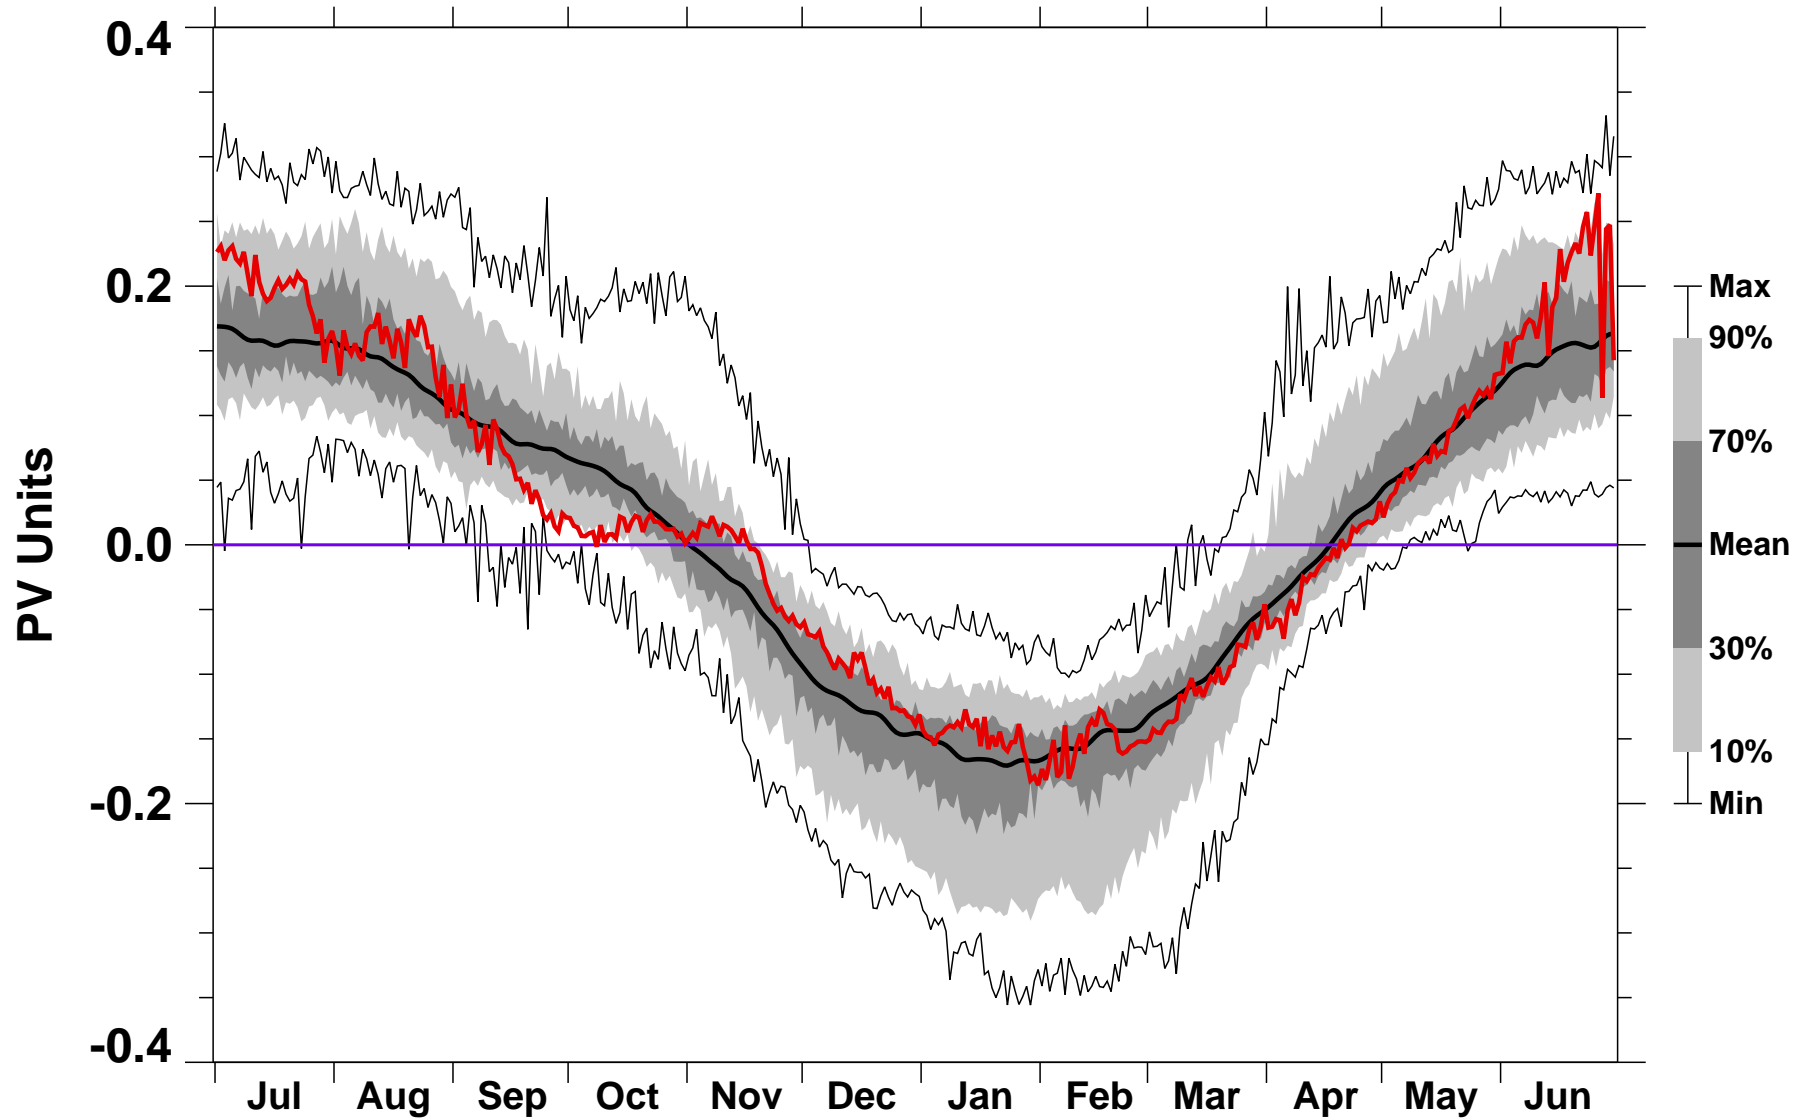

NH Minimum MPV 850 K MERRA2

1978/1979-2015/2016

1997/1998

P. Newman (NASA), E. Nash (SSAI), S. Pawson (NASA)

2016-10-24T18:44:38Z