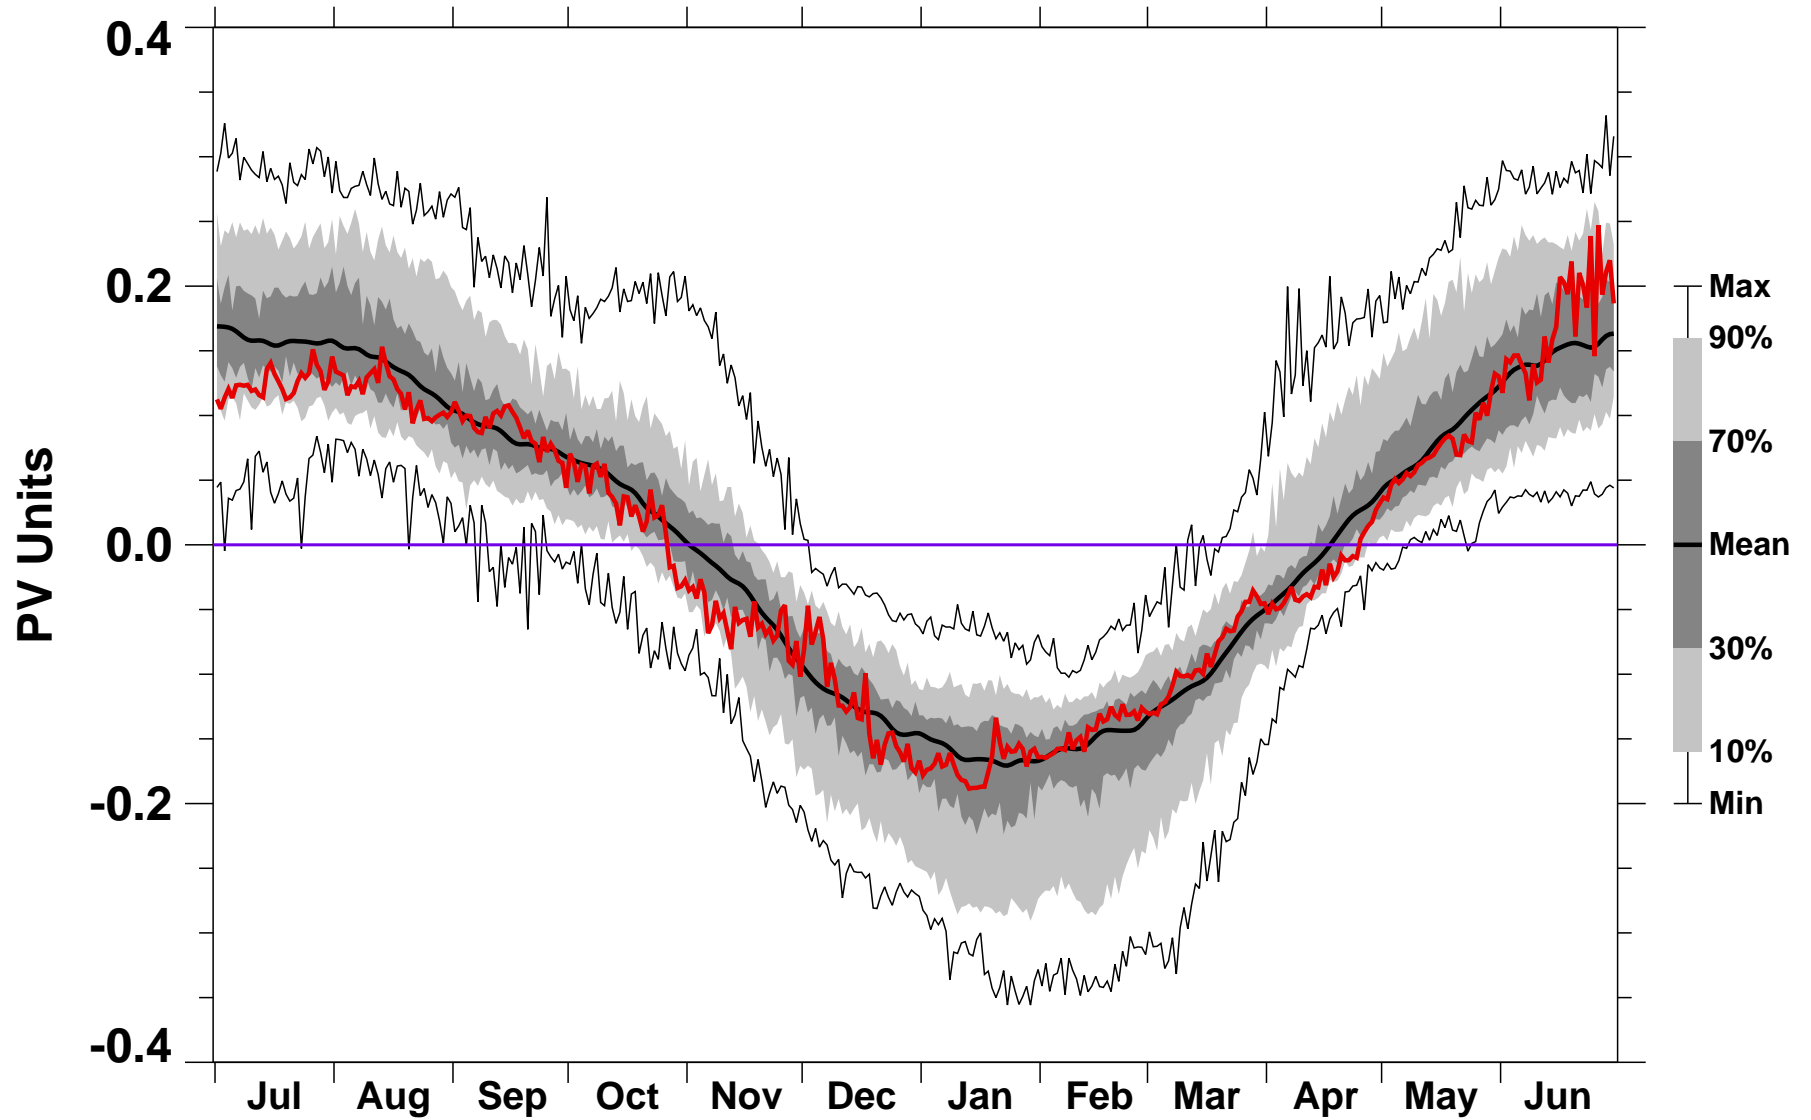

NH Minimum MPV 850 K MERRA2

1978/1979-2015/2016

1995/1996