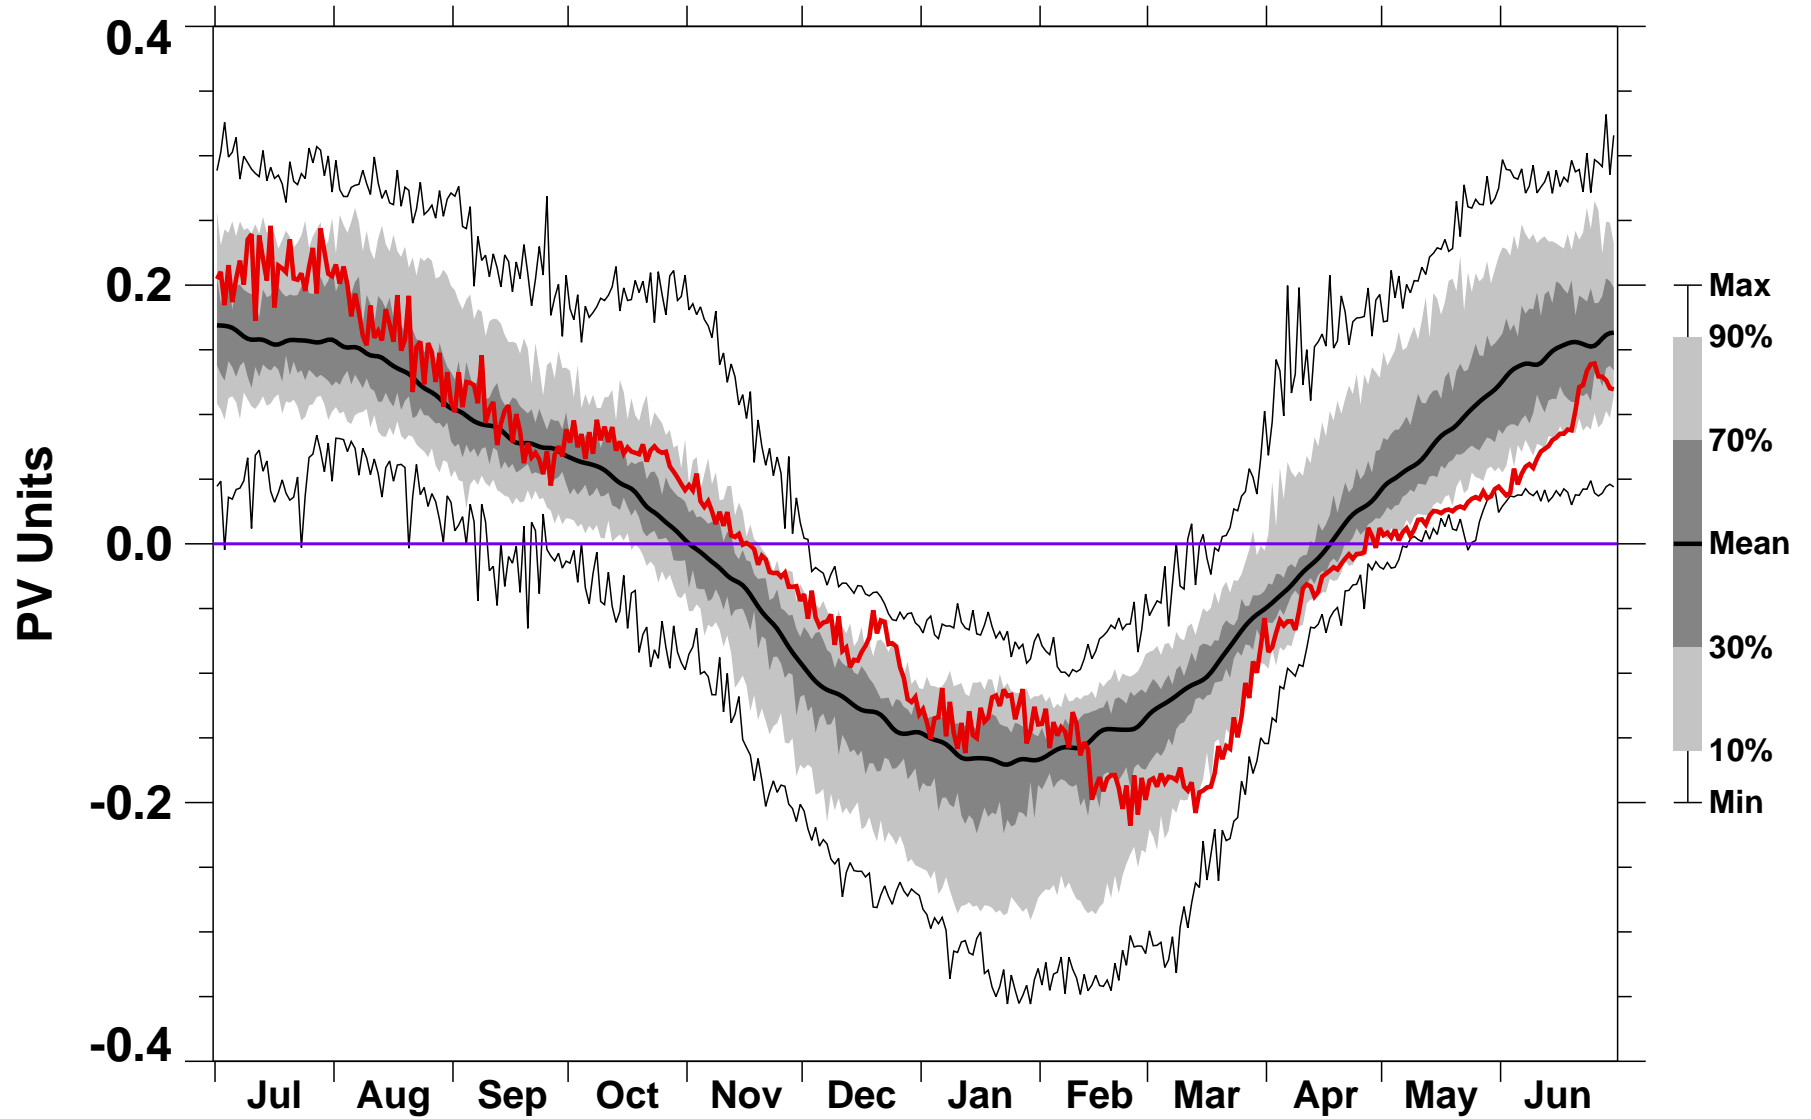

# NH Minimum MPV 850 K MERRA2

1978/1979-2015/2016

1992/1993