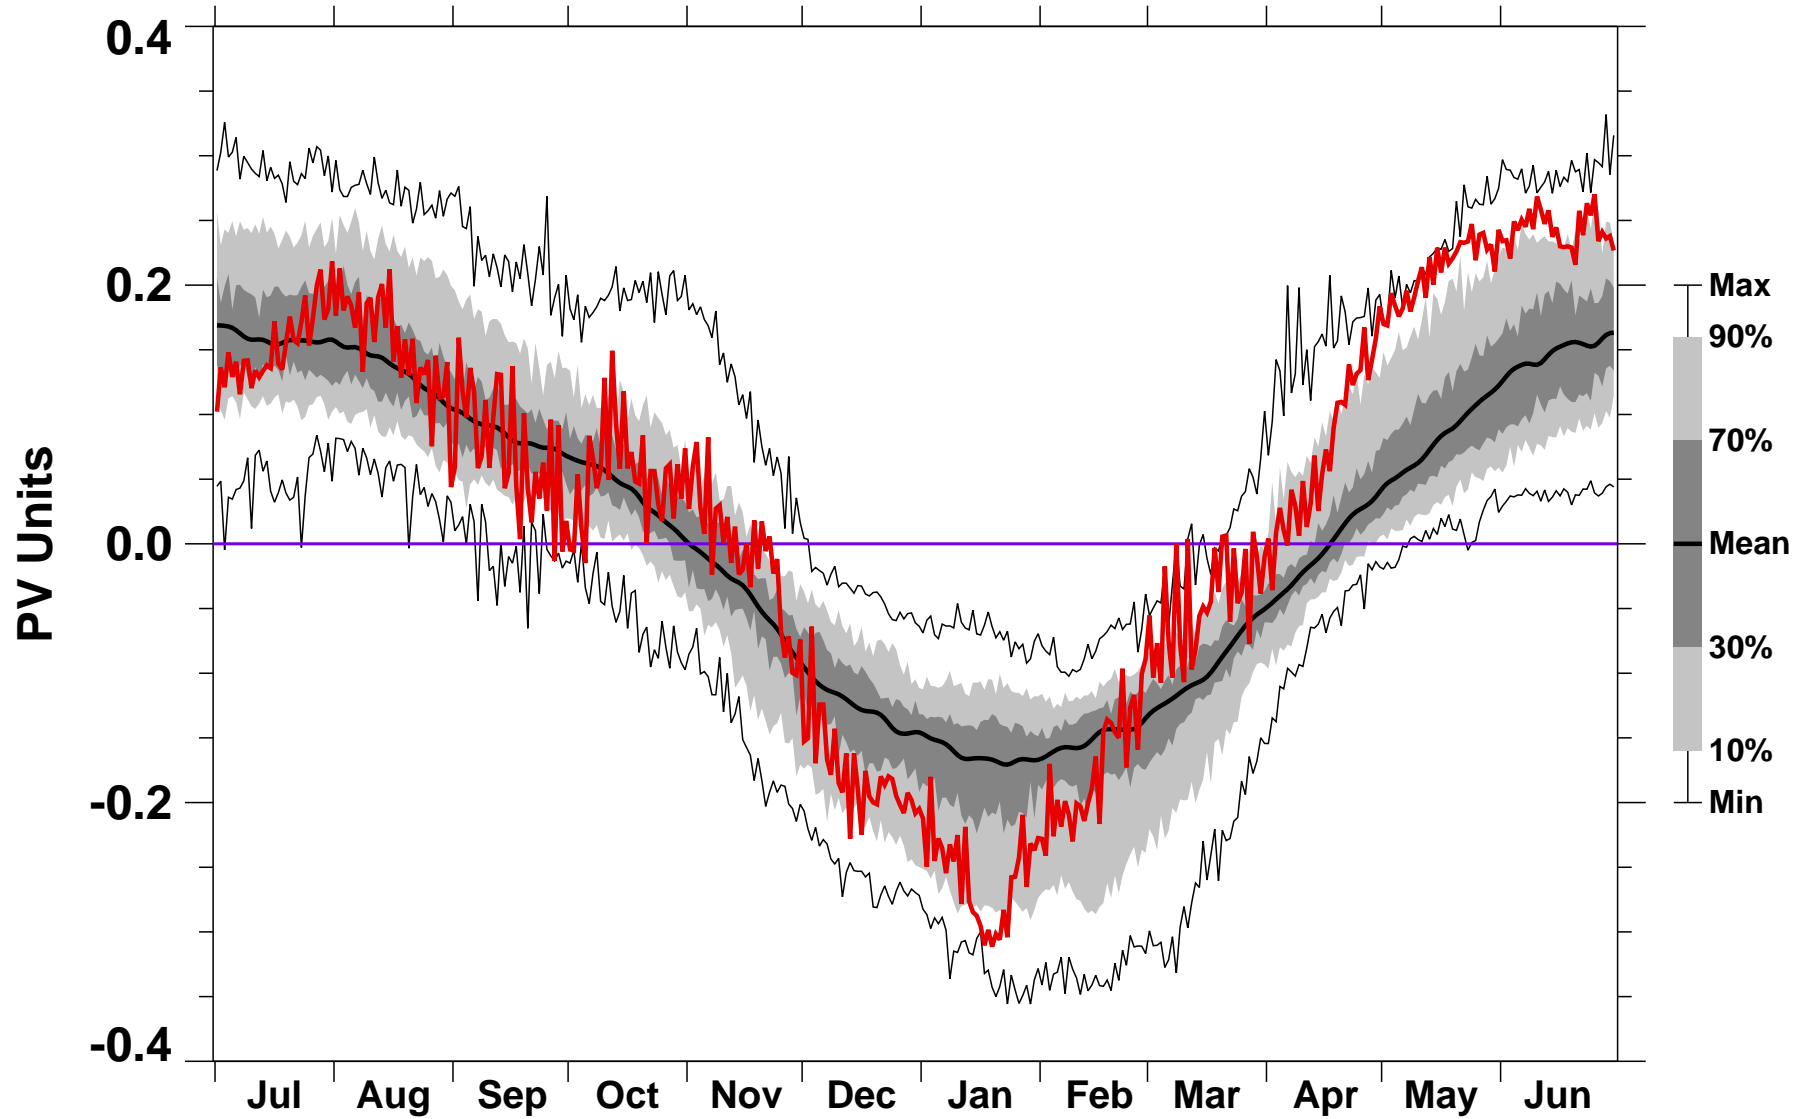

NH Minimum MPV 850 K MERRA2

1978/1979-2015/2016

1991/1992