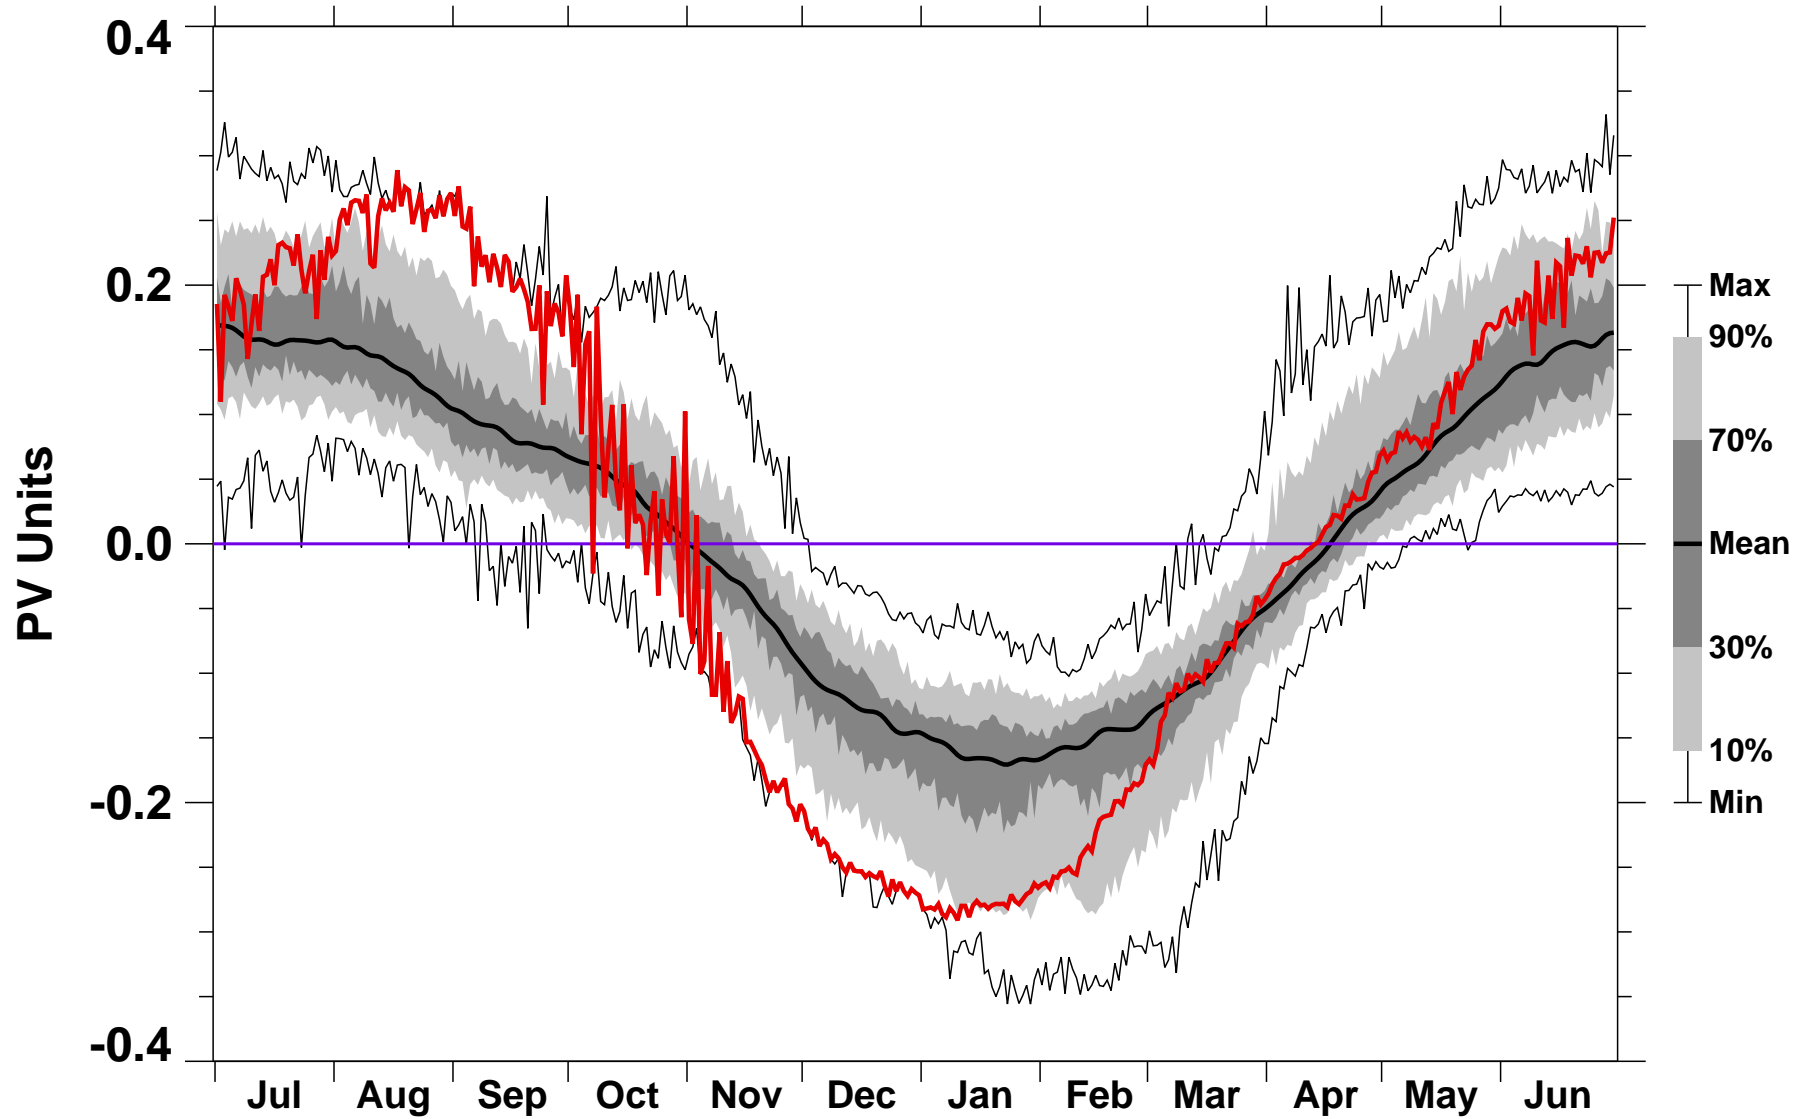

NH Minimum MPV 850 K MERRA2

1978/1979-2015/2016

1988/1989