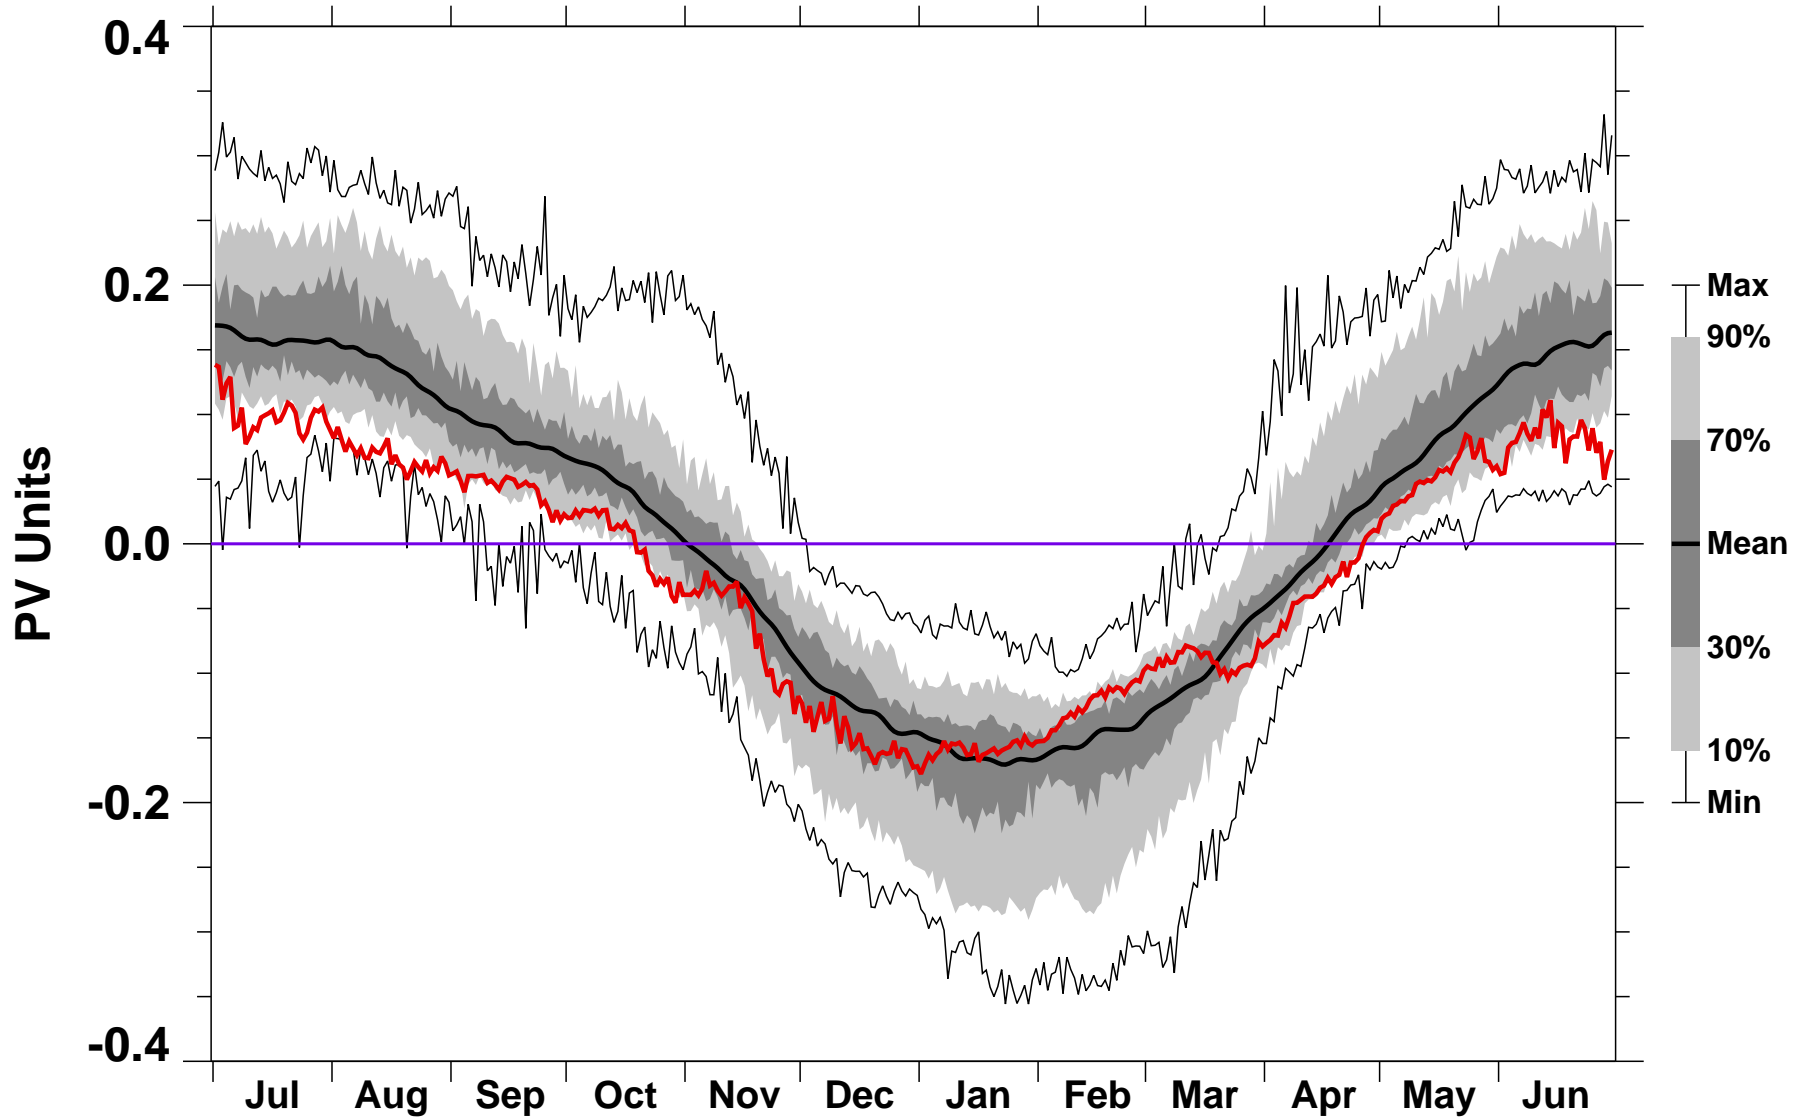

# NH Minimum MPV 850 K MERRA2

1978/1979-2015/2016

1985/1986