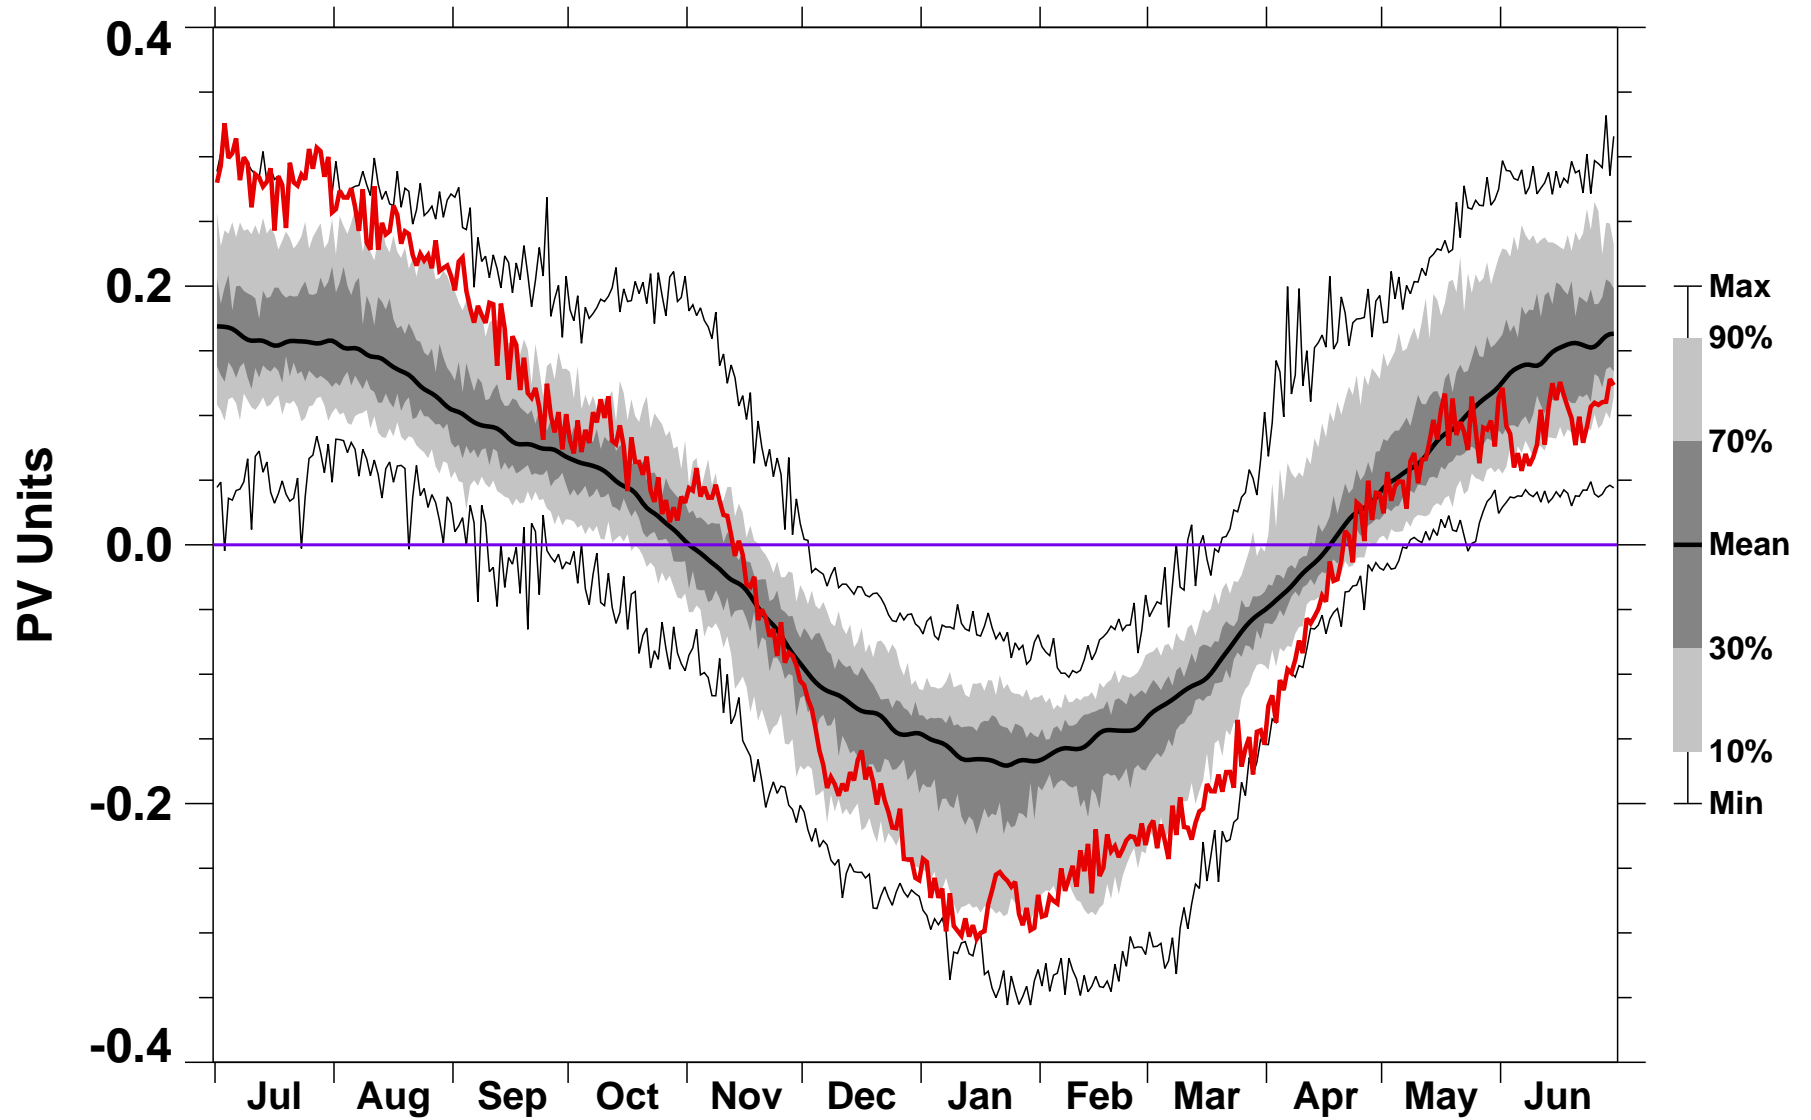

NH Minimum MPV 850 K MERRA2

1978/1979-2015/2016

1984/1985