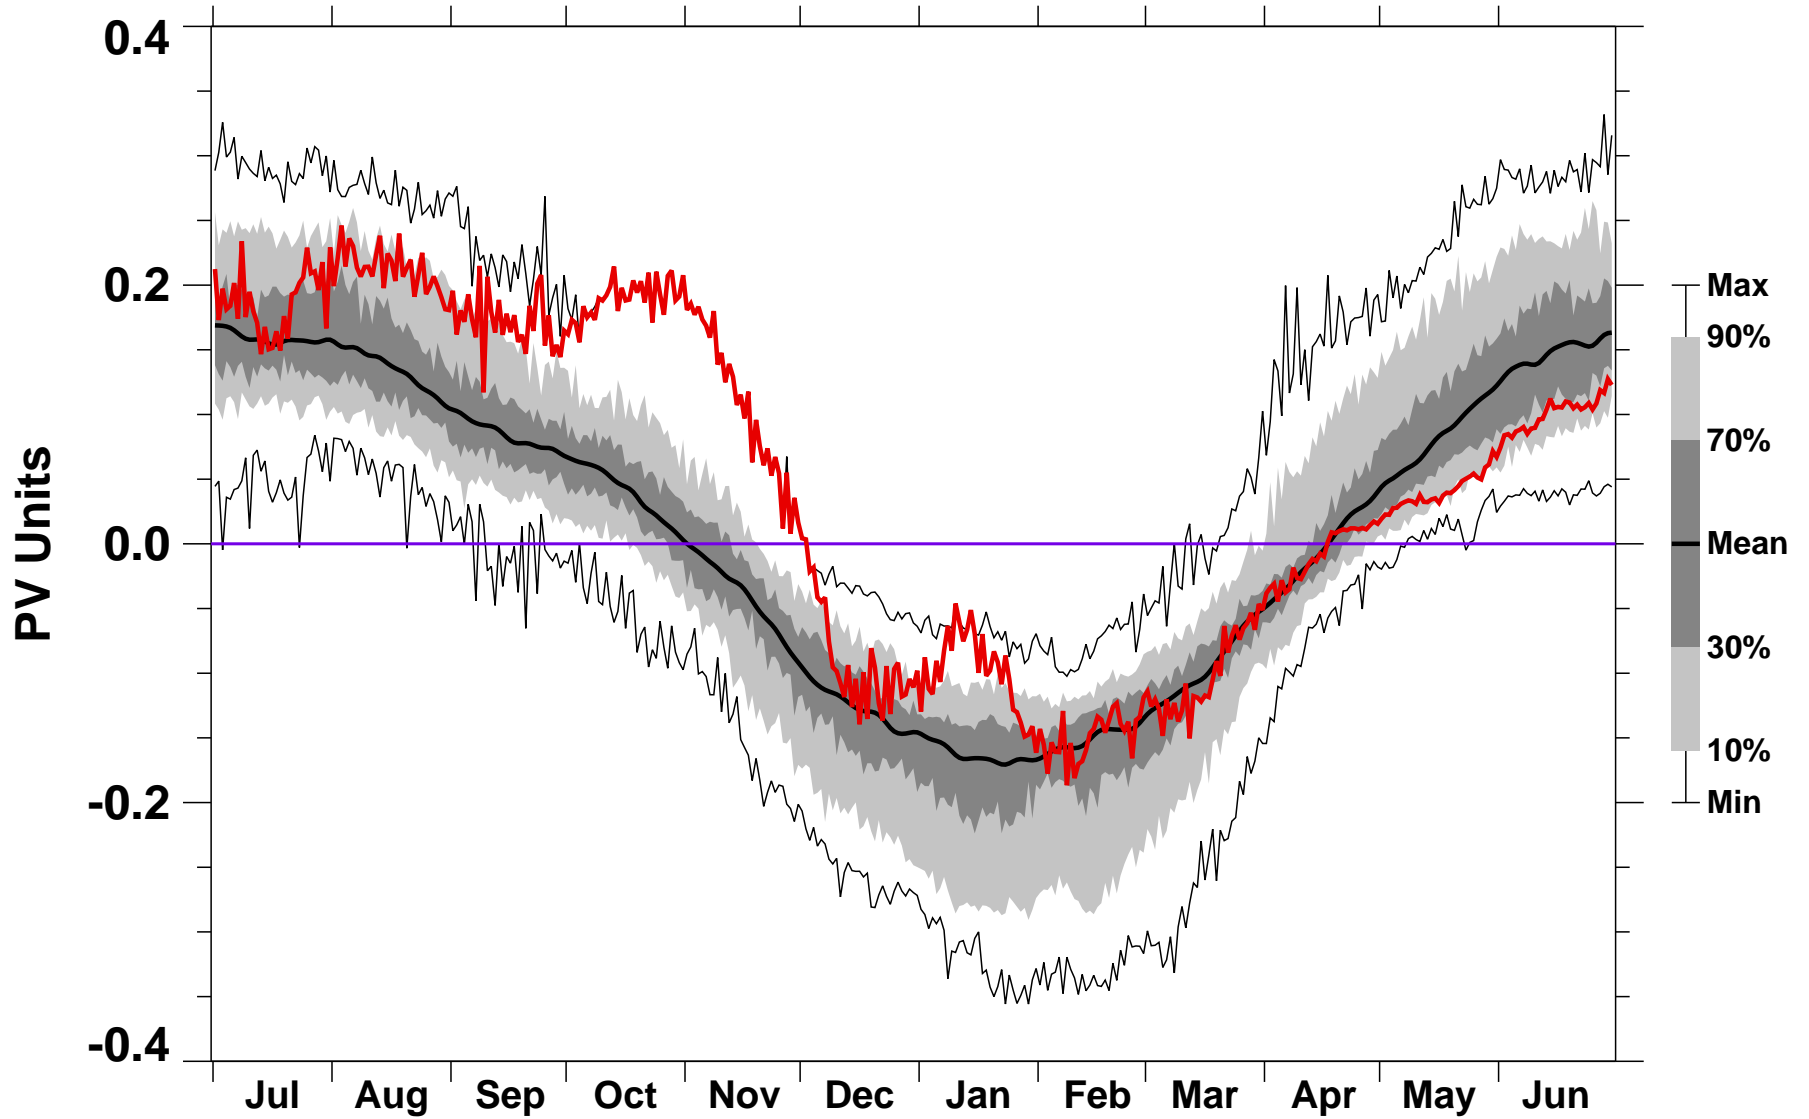

NH Minimum MPV 850 K MERRA2

1978/1979-2015/2016

1982/1983