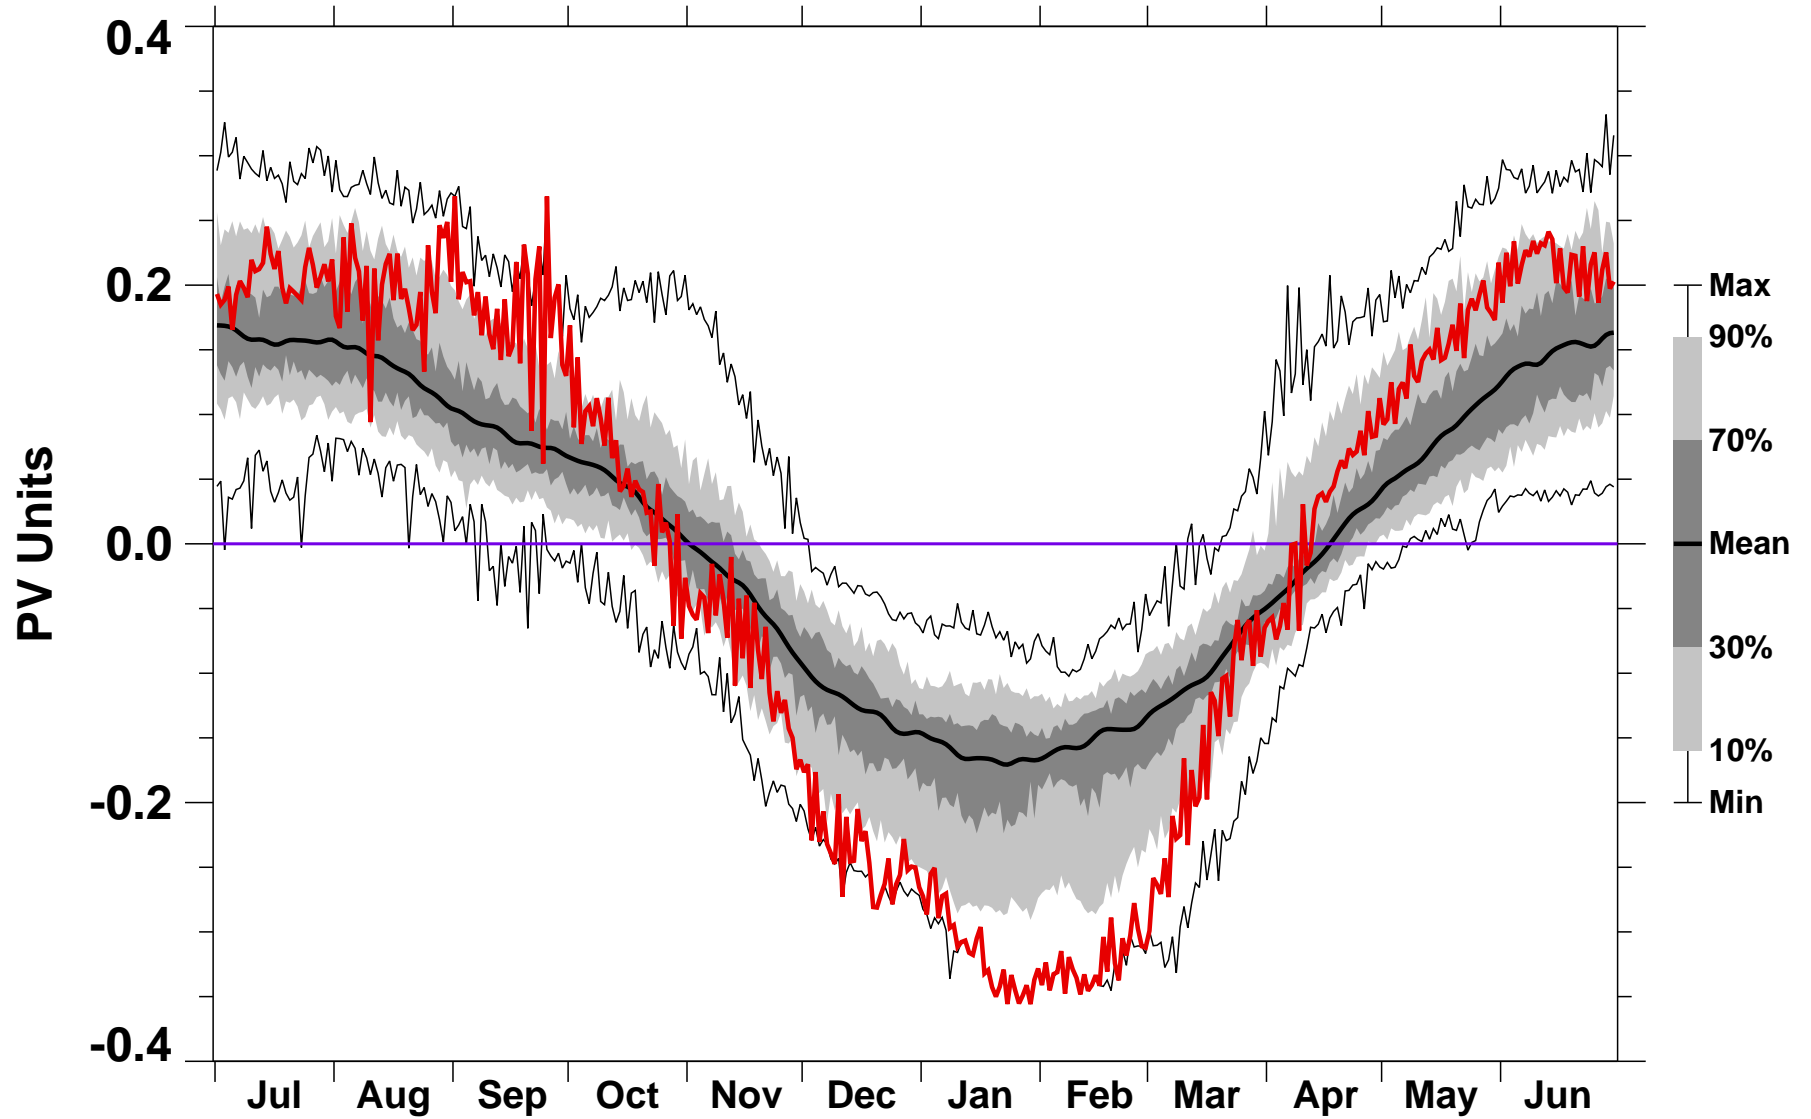

NH Minimum MPV 850 K MERRA2

1978/1979-2015/2016

1981/1982