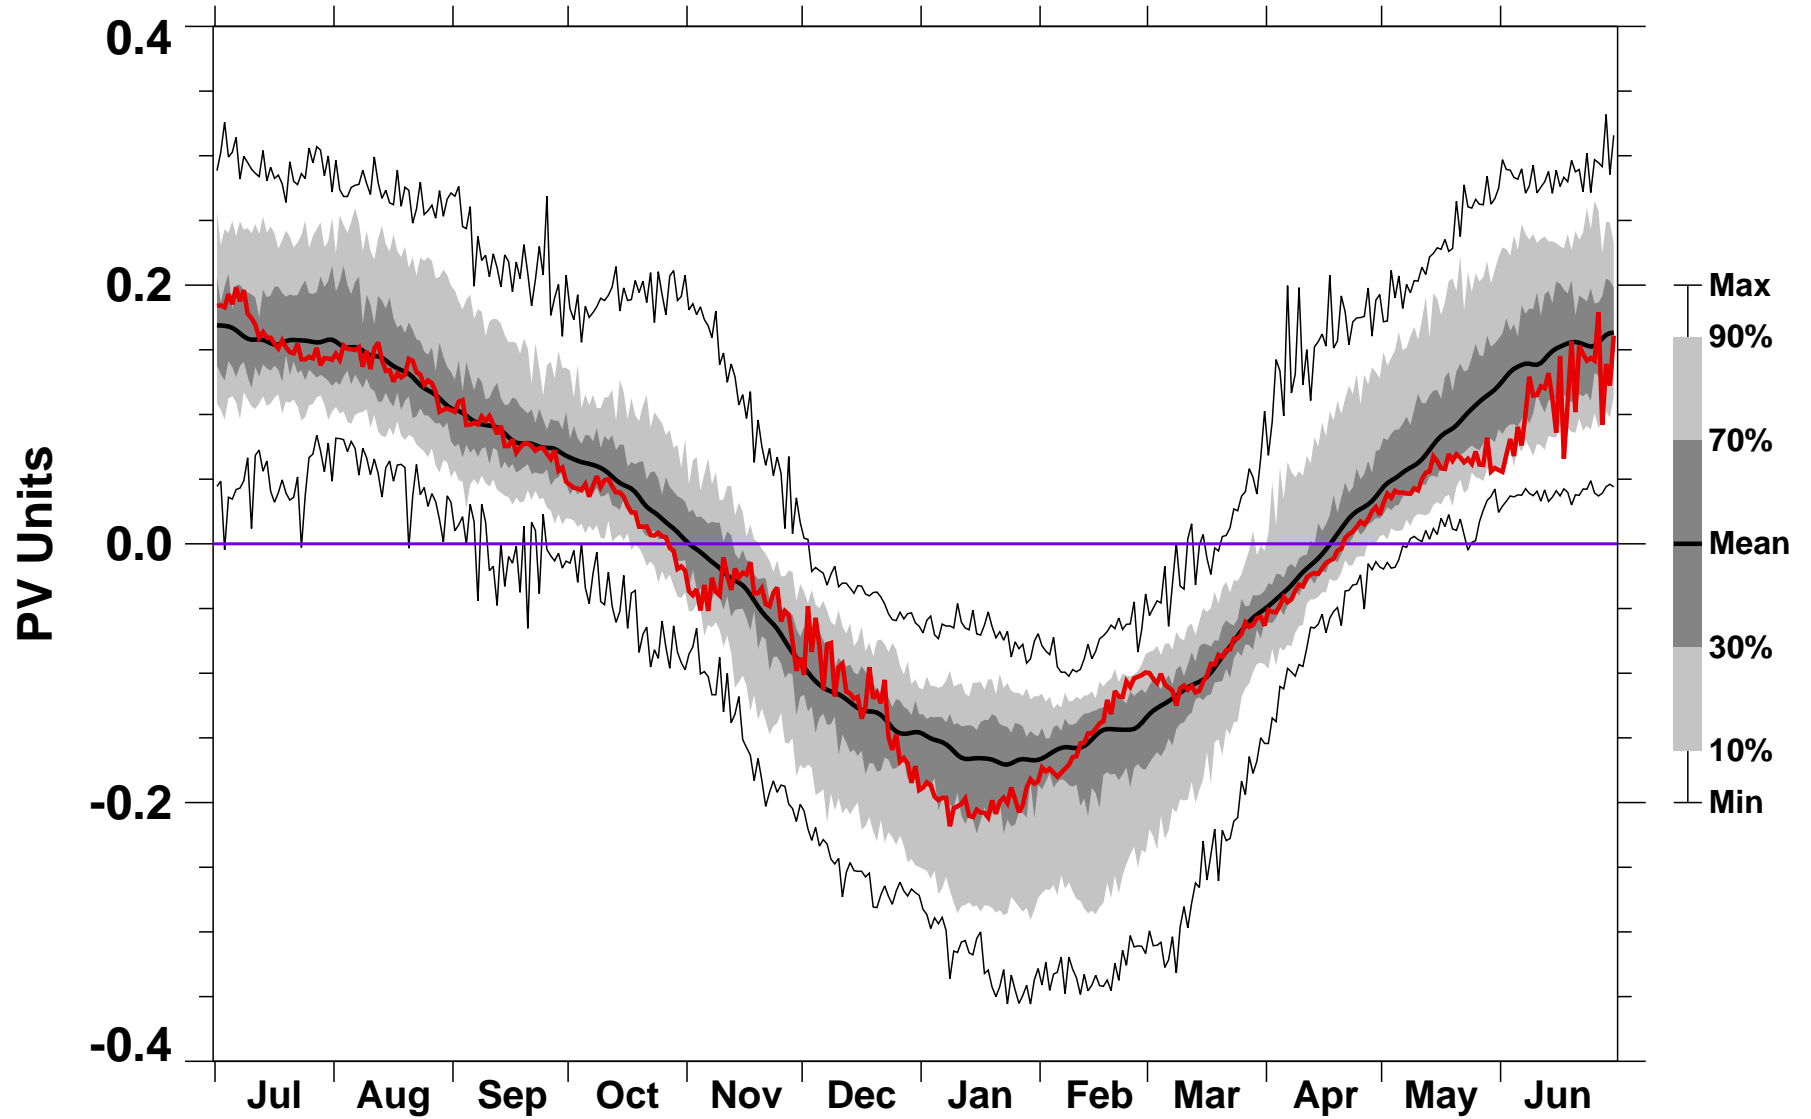

NH Minimum MPV 850 K MERRA2

1978/1979-2015/2016

1980/1981