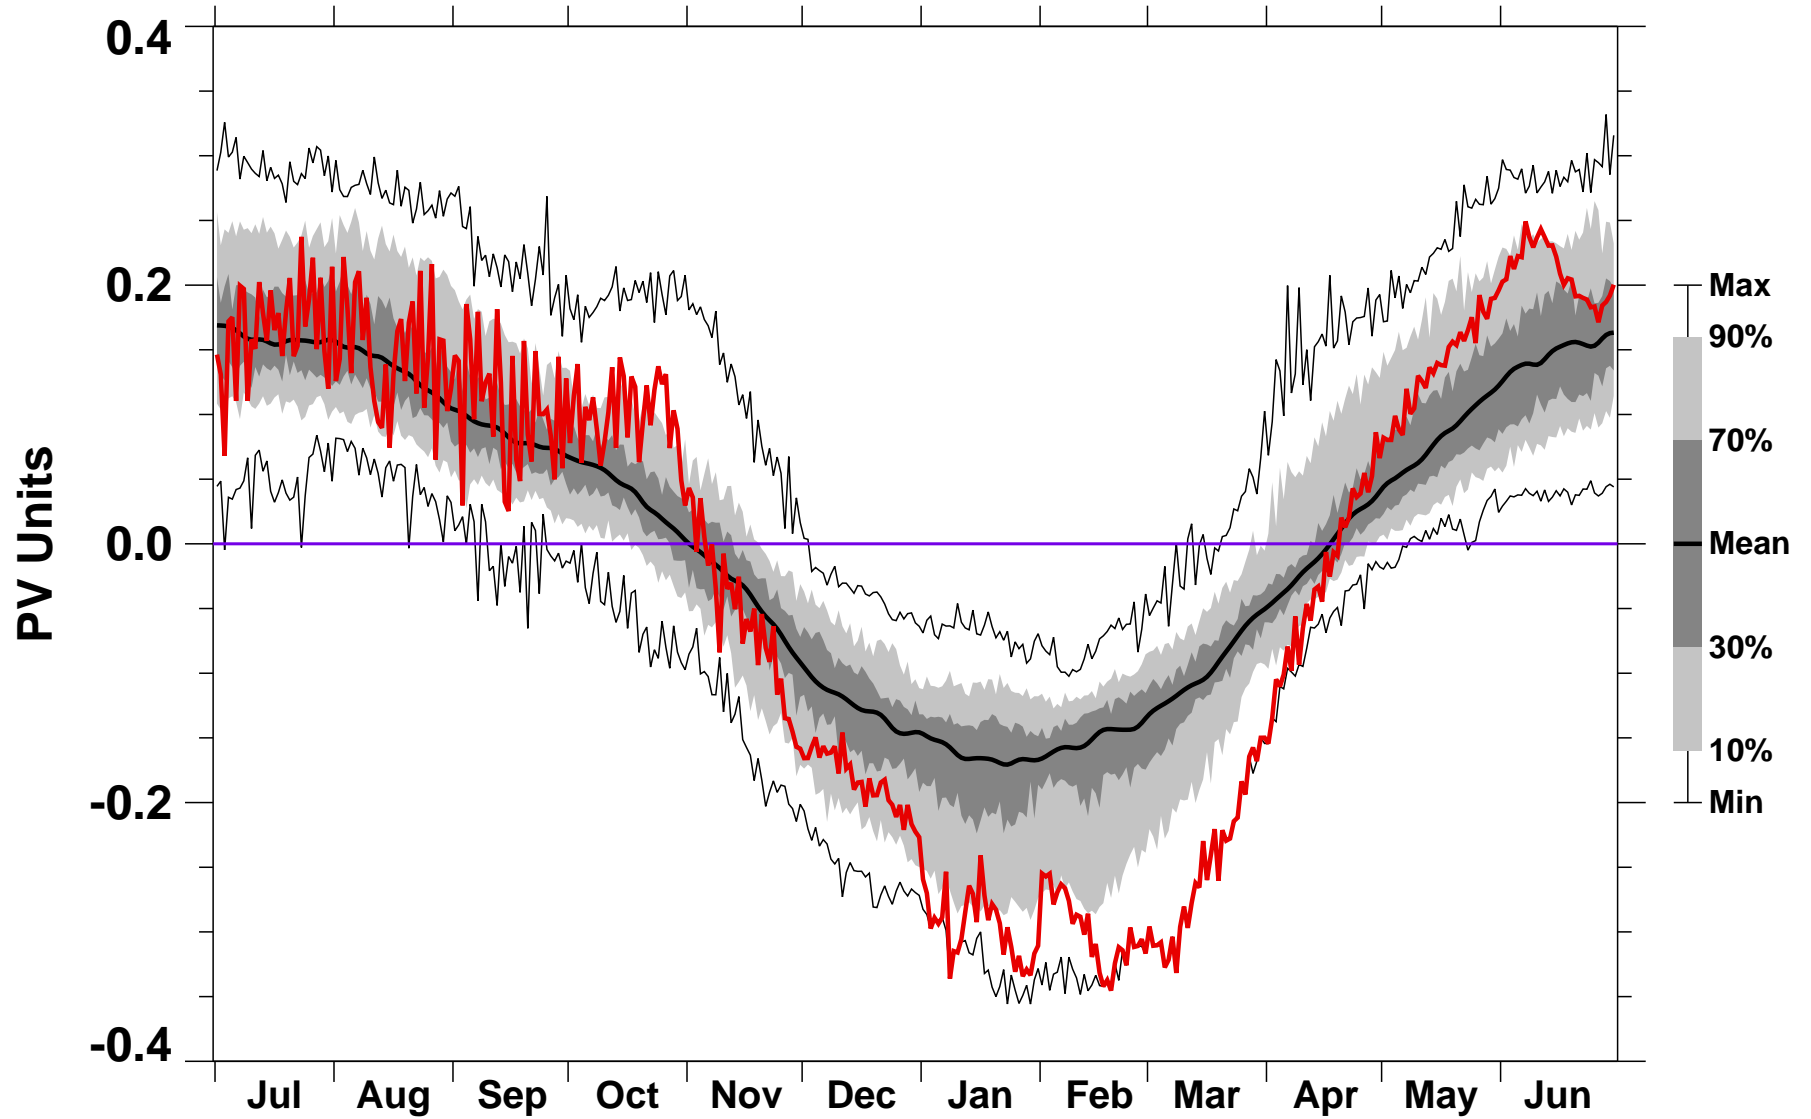

# NH Minimum MPV 850 K MERRA2

1978/1979-2015/2016

1979/1980