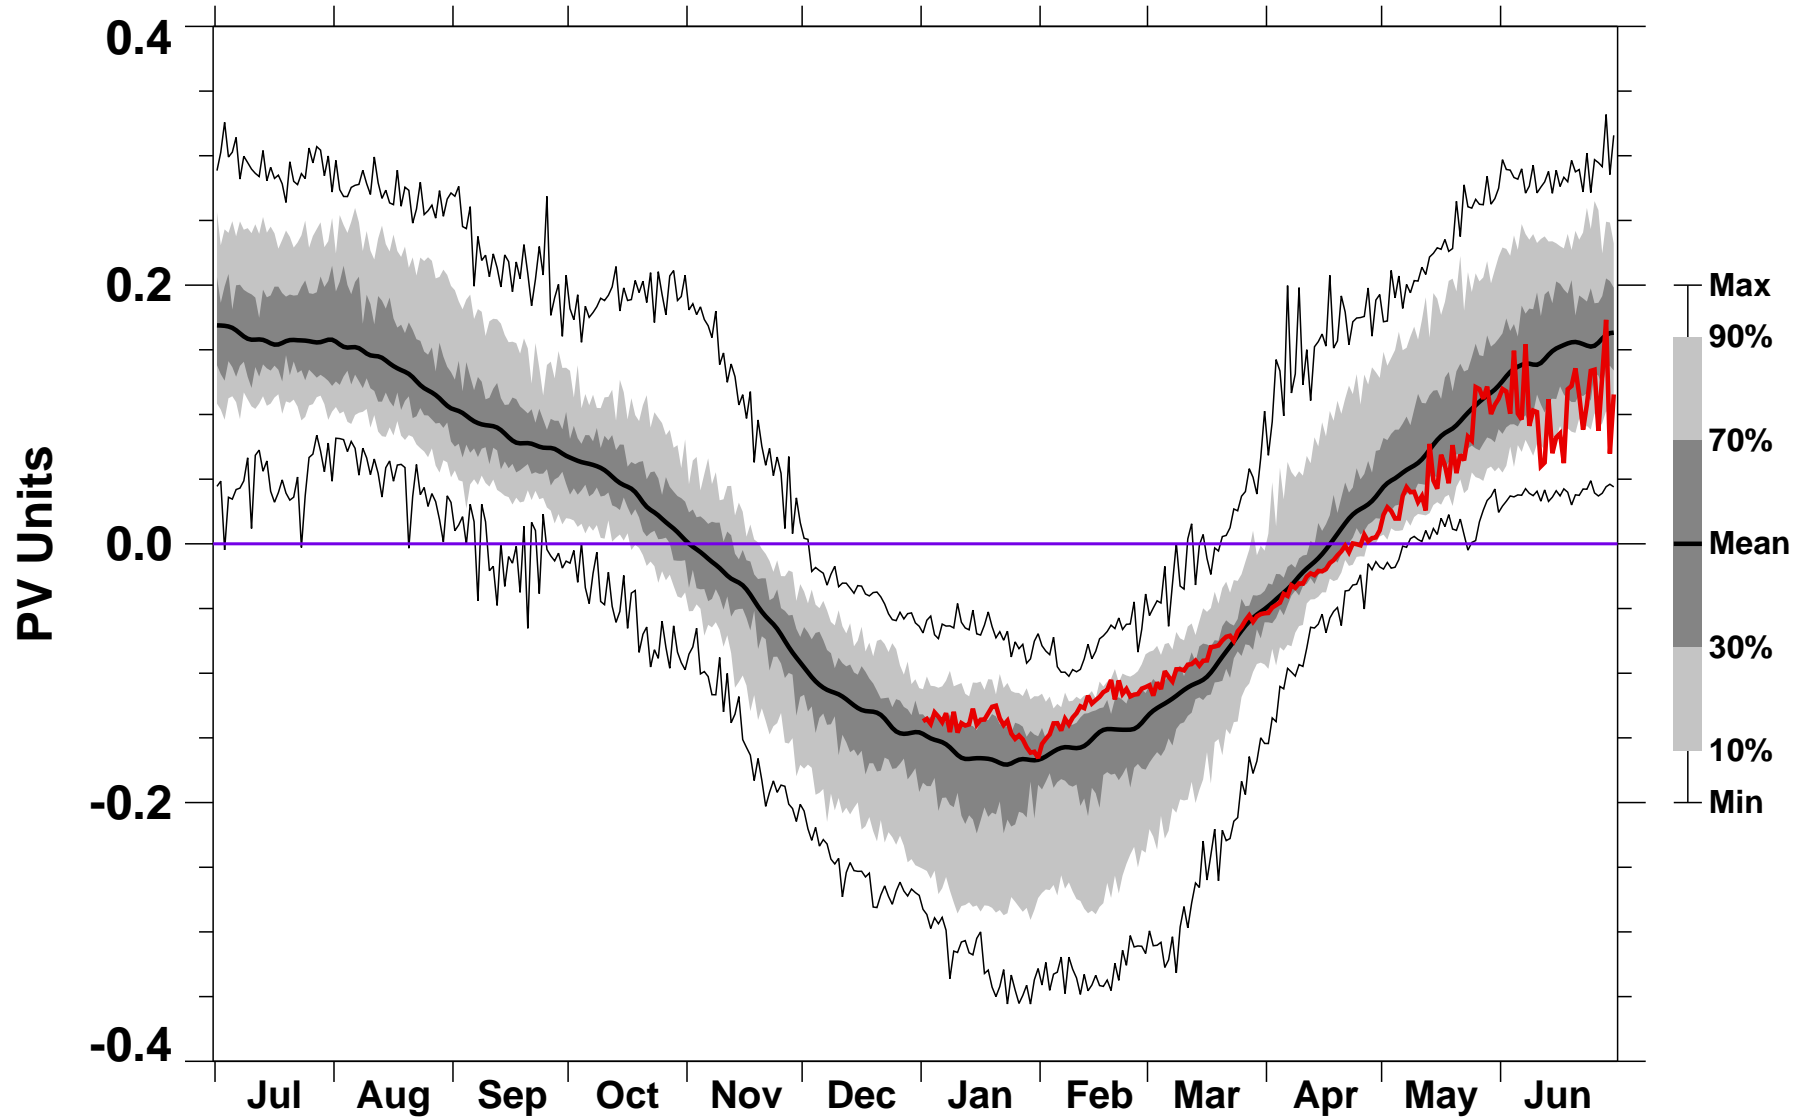

NH Minimum MPV 850 K MERRA2

1978/1979-2015/2016

1978/1979