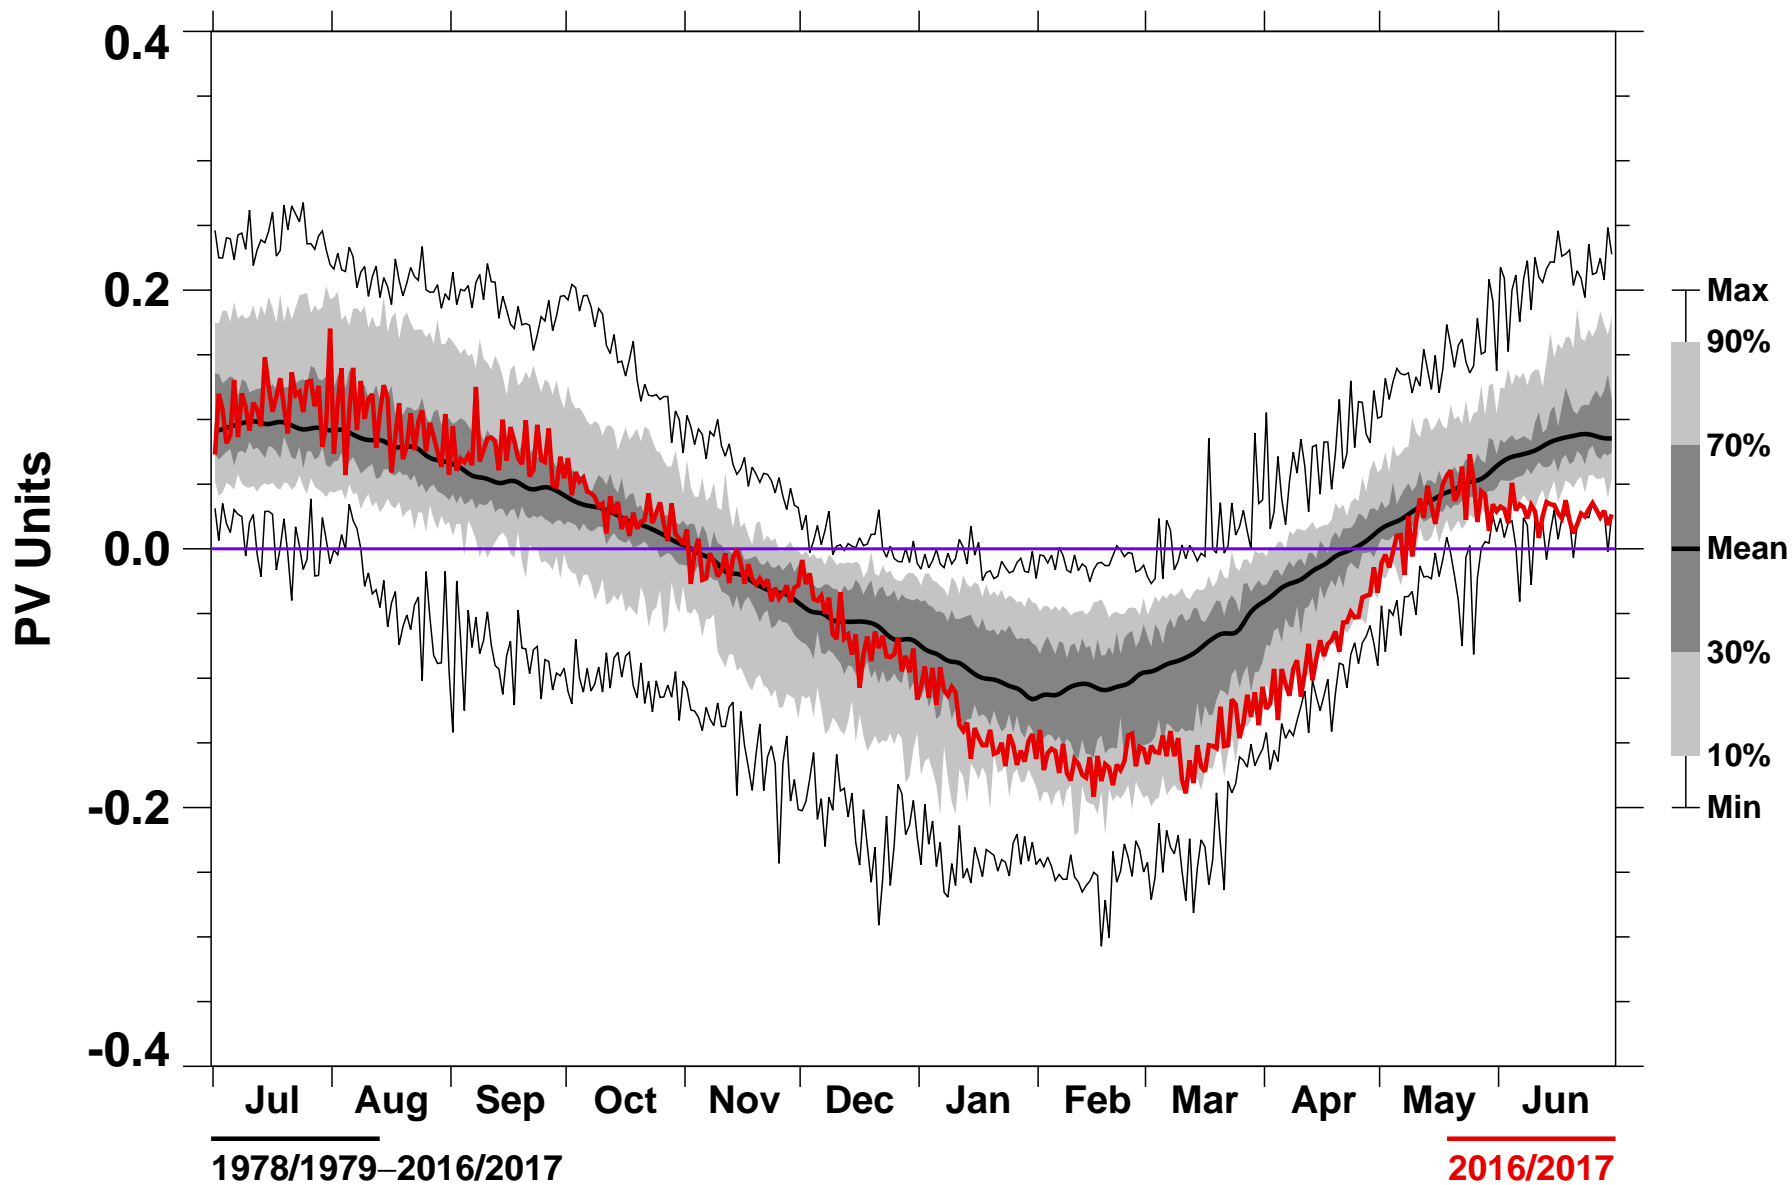

NH Minimum MPV 600 K MERRA2

1978/1979–2016/2017

2016/2017