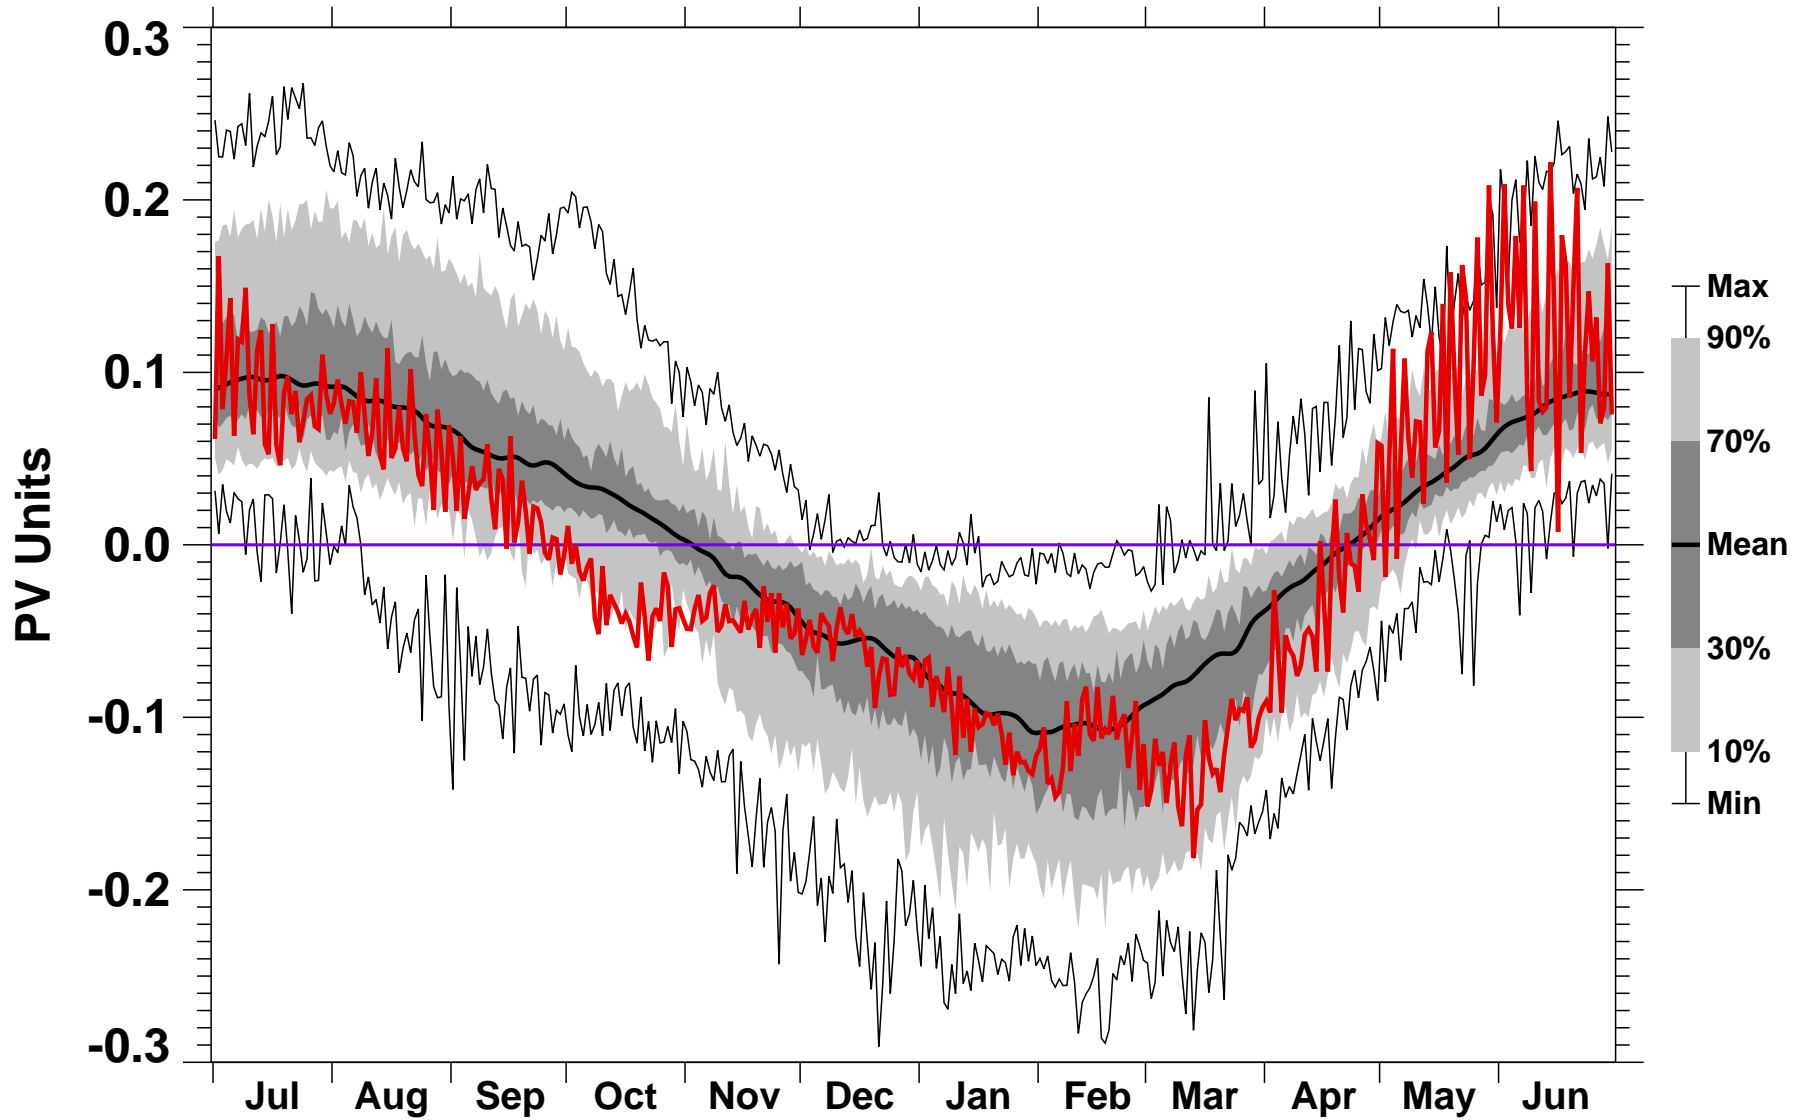

NH Minimum MPV 600 K MERRA2

1978/1979-2014/2015

2015/2016