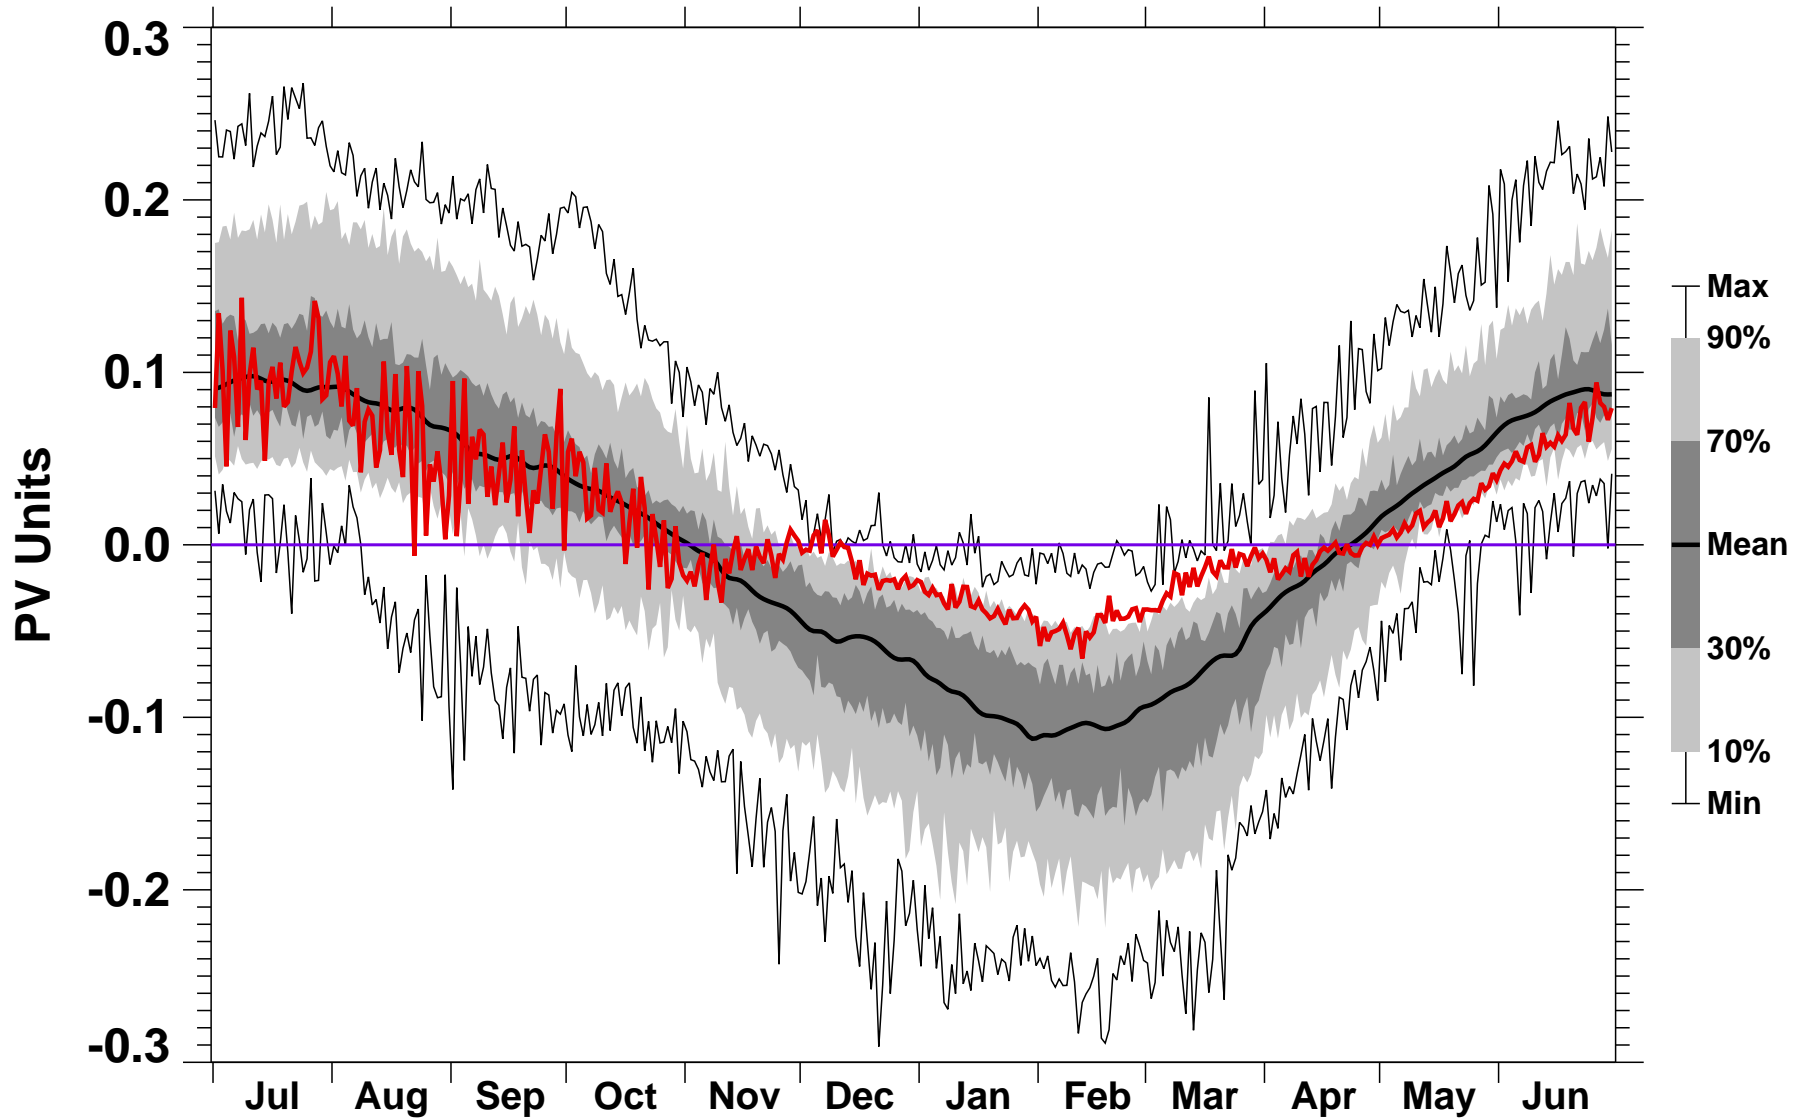

NH Minimum MPV 600 K MERRA2

1978/1979-2015/2016

2011/2012