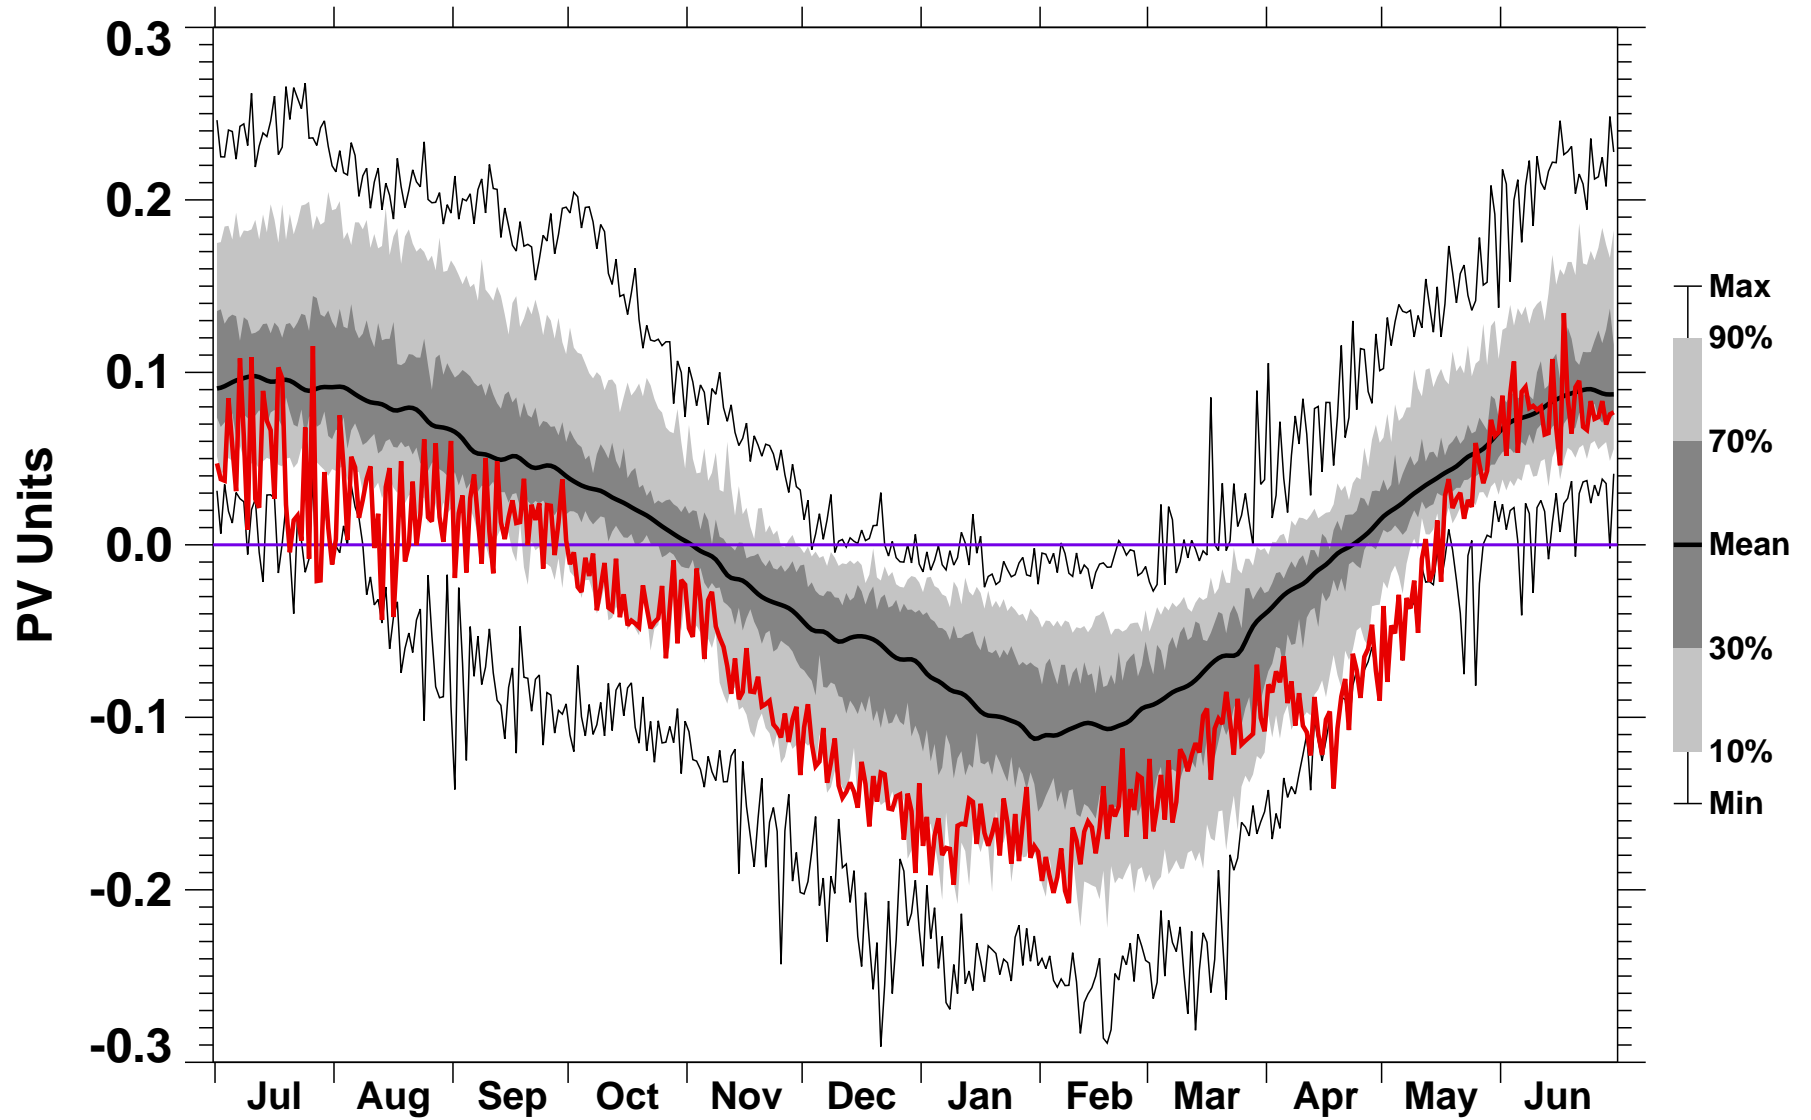

NH Minimum MPV 600 K MERRA2

1978/1979-2015/2016

2010/2011