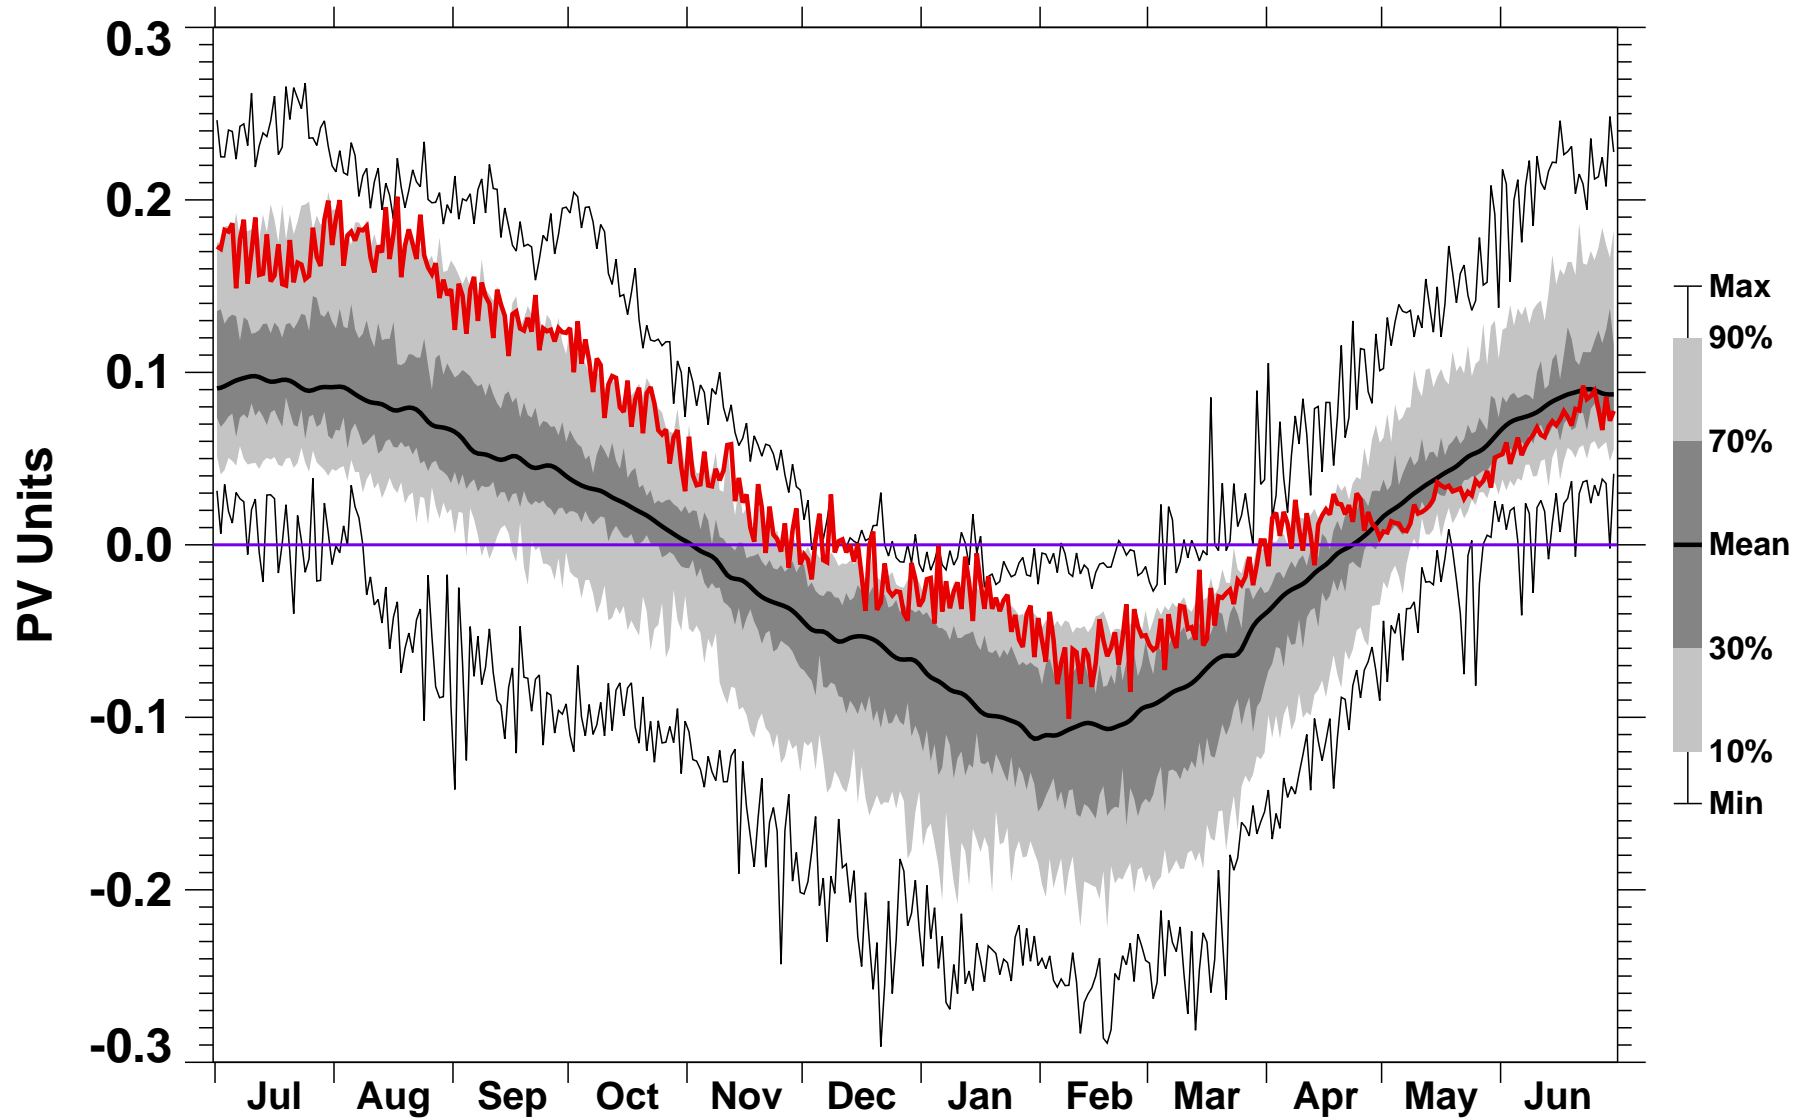

NH Minimum MPV 600 K MERRA2

1978/1979-2015/2016

2006/2007