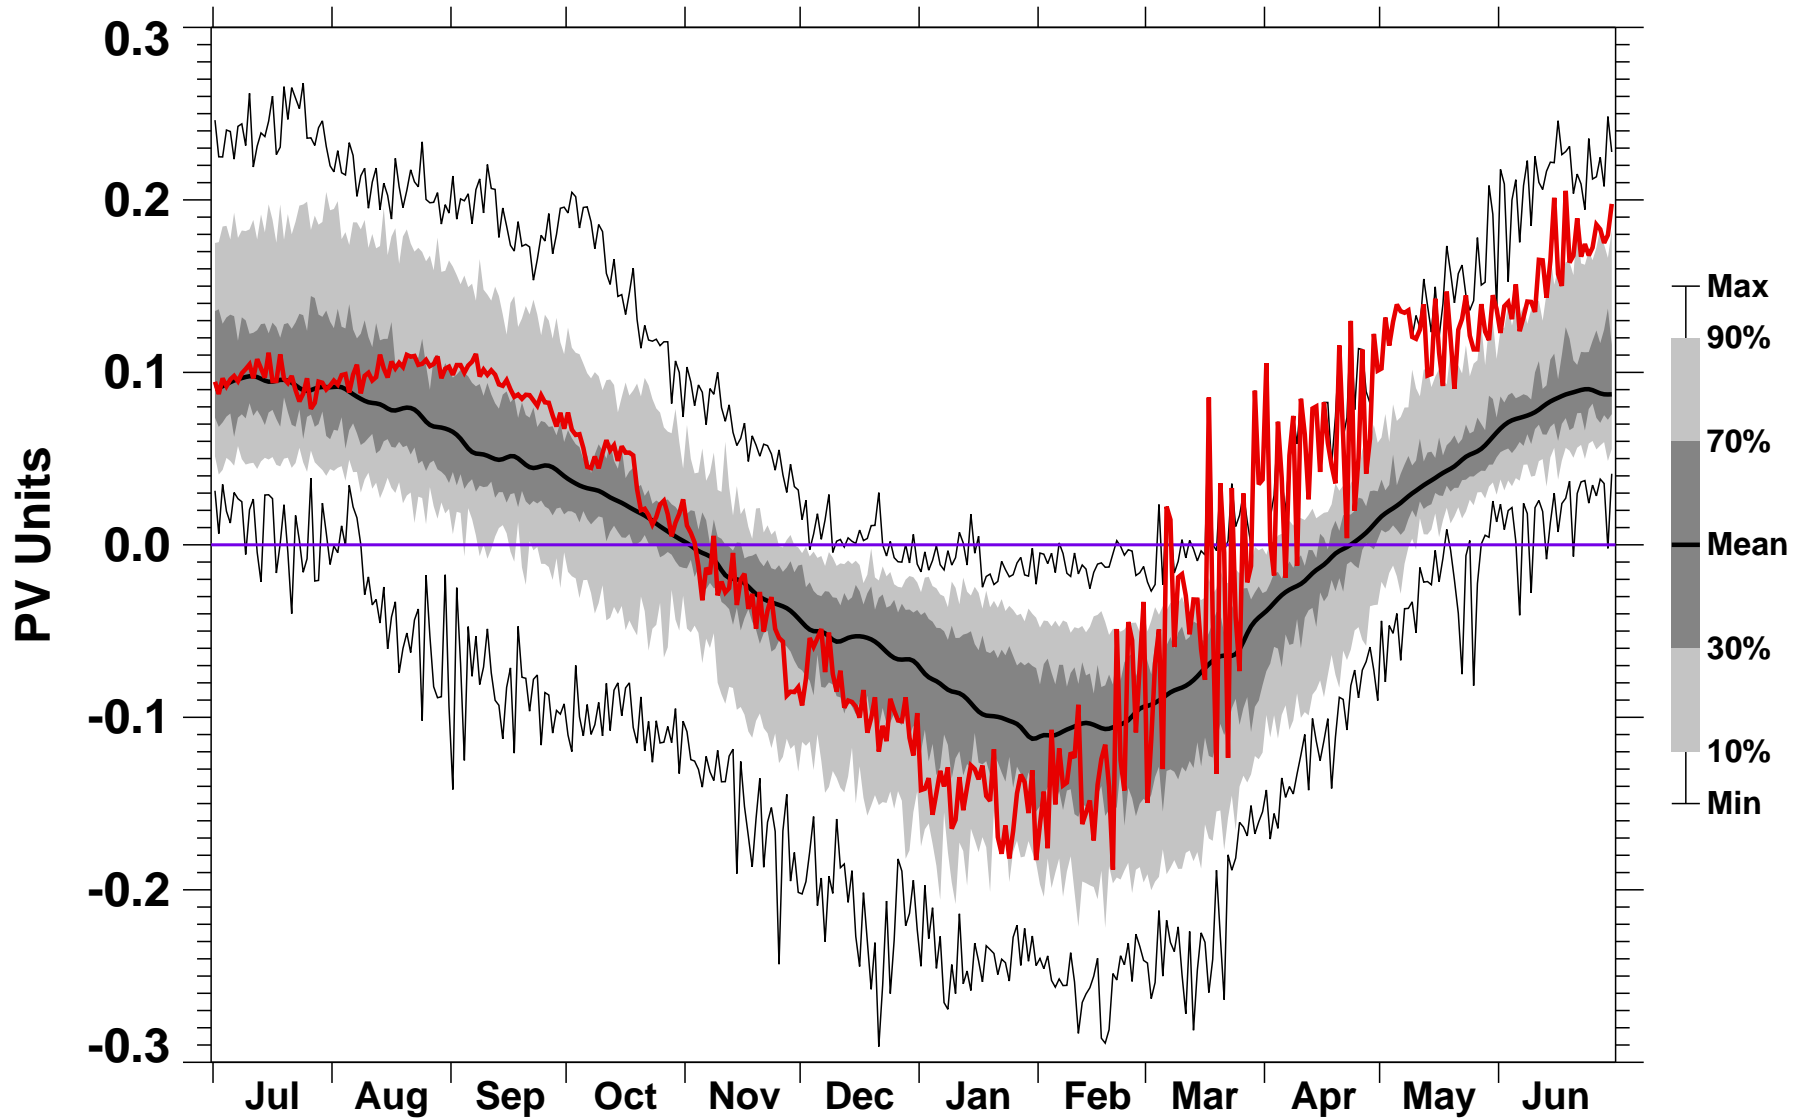

NH Minimum MPV 600 K MERRA2

1978/1979-2015/2016

2005/2006